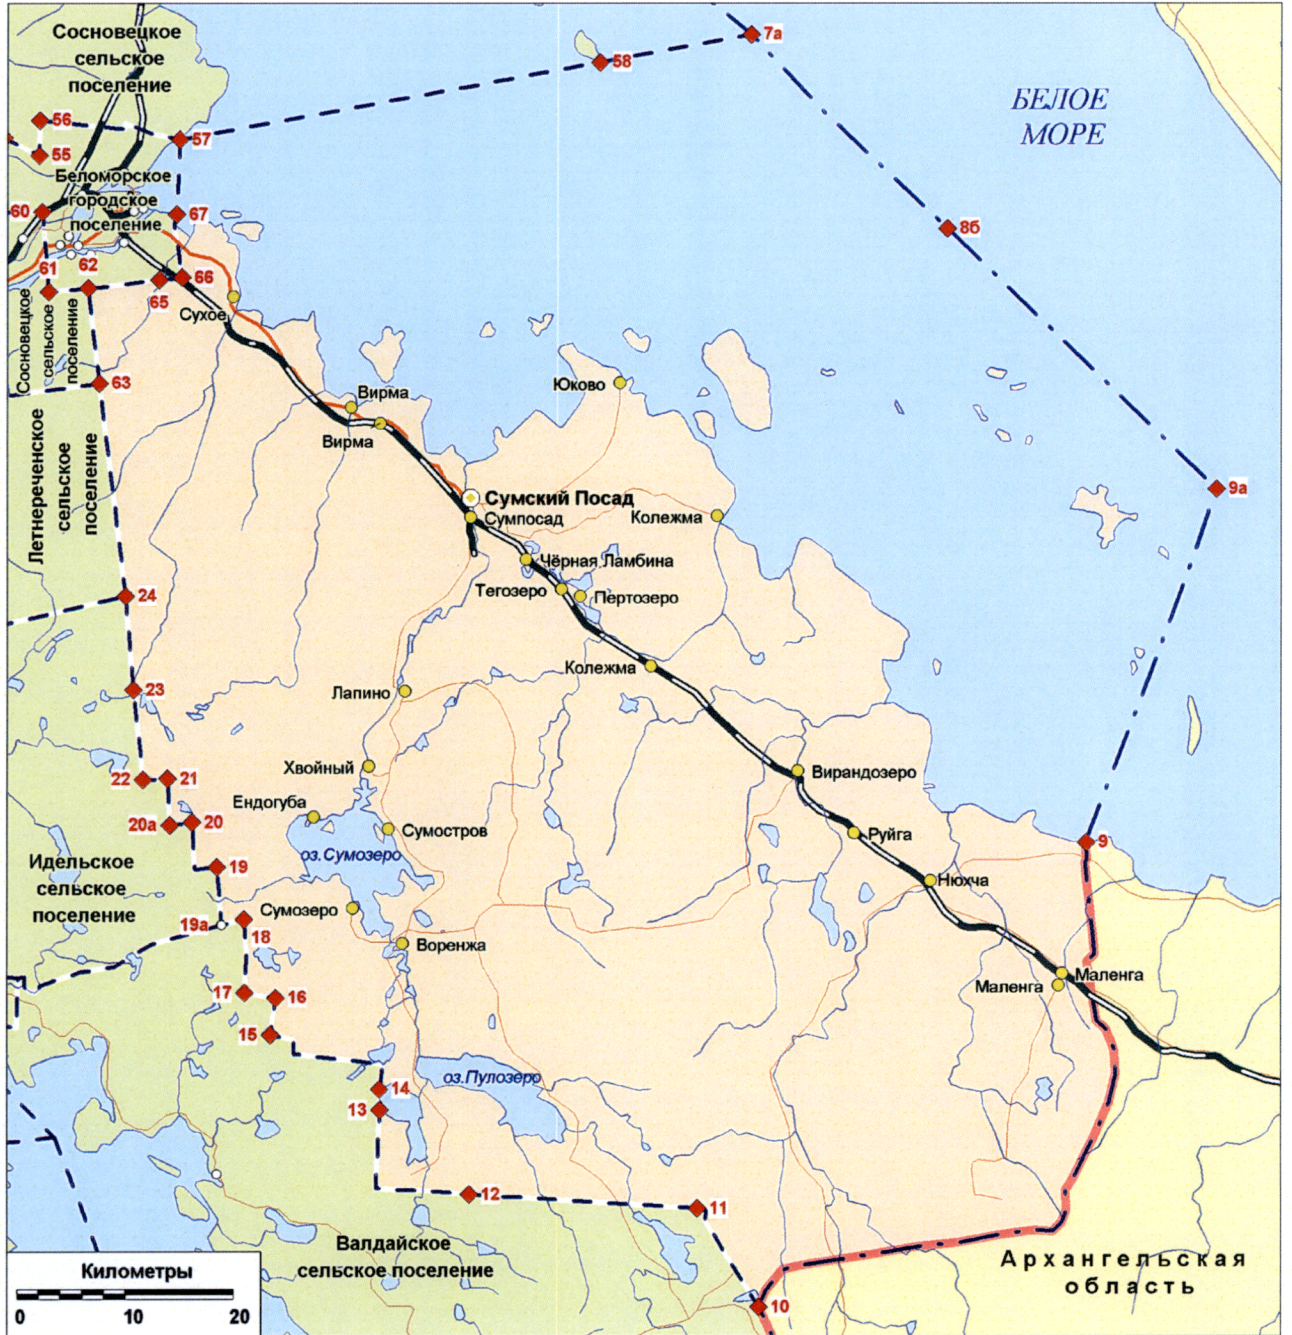

- 1) пункт 3 статьи 3 после слова «Лапино,» дополнить словами «Ендогуба, Сумостров,»;
- 2) в пункте 3 приложения 2 картографическую схему установления границ Сумпосадского сельского поселения «Картографическая схема установления границ Сумпосадского сельского поселения» заменить новой кар-

Картографическая схема установления границ Сумпосадского сельского поселения

тографической схемой «Картографическая схема установления границ Сум-
посадского сельского поселения».

Статья 2

Внести в пункт 2 приложения к Закону Республики Карелия от 1 де-
кабря 2004 года № 825-ЗРК «О муниципальных районах в Республике Каре-
лия» (Собрание законодательства Республики Карелия, 2004, № 12, ст. 1392;
2005, № 4, ст. 306; № 12, ст. 1239; 2007, № 6, ст. 699; 2009, № 11, ст. 1214;
2011, № 11, ст. 1727; 2013, № 4, ст. 533) изменение, заменив картографиче-
скую схему установления границ Беломорского муниципального района
«Картографическая схема установления границ Беломорского муниципаль-
ного района» новой картографической схемой «Картографическая схема
установления границ Беломорского муниципального района».