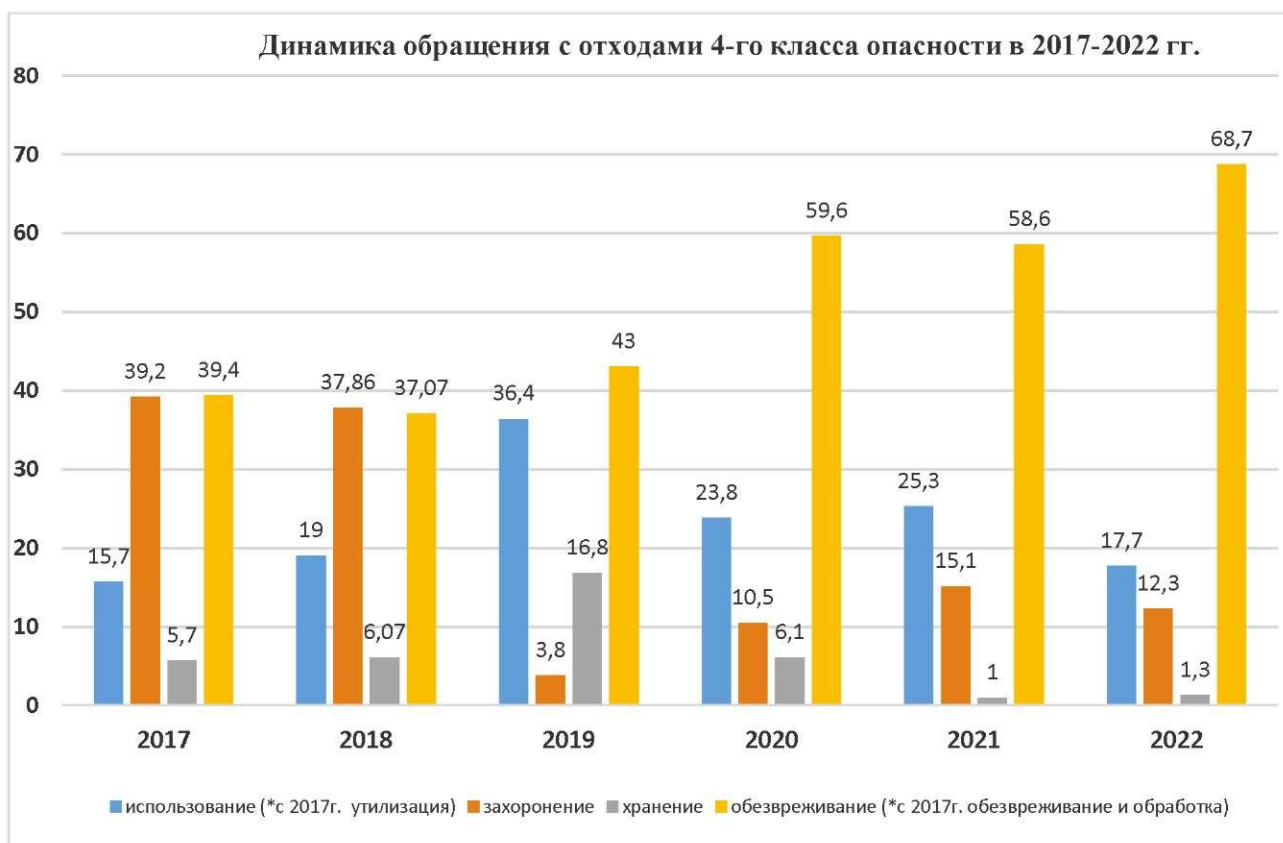

Анализируя диаграмму «Обращение с опасными отходами IV класса опасности 2017-2022 годы», следует отметить, что за последние годы наметилась положительная тенденция по использованию и обезвреживанию

данного класса отходов. Отходы коры и кородревесные отходы при обработке древесины утилизируются и обезвреживаются на 93,3 % в основном в качестве топлива в утилизационных котельных целлюлозно-бумажных комбинатов, остальные размещаются на захоронение на специализированных площадках (рис. 1.4). Сбором отходов IV класса опасности на территории Республики Карелия занимаются специализированные лицензированные организации.