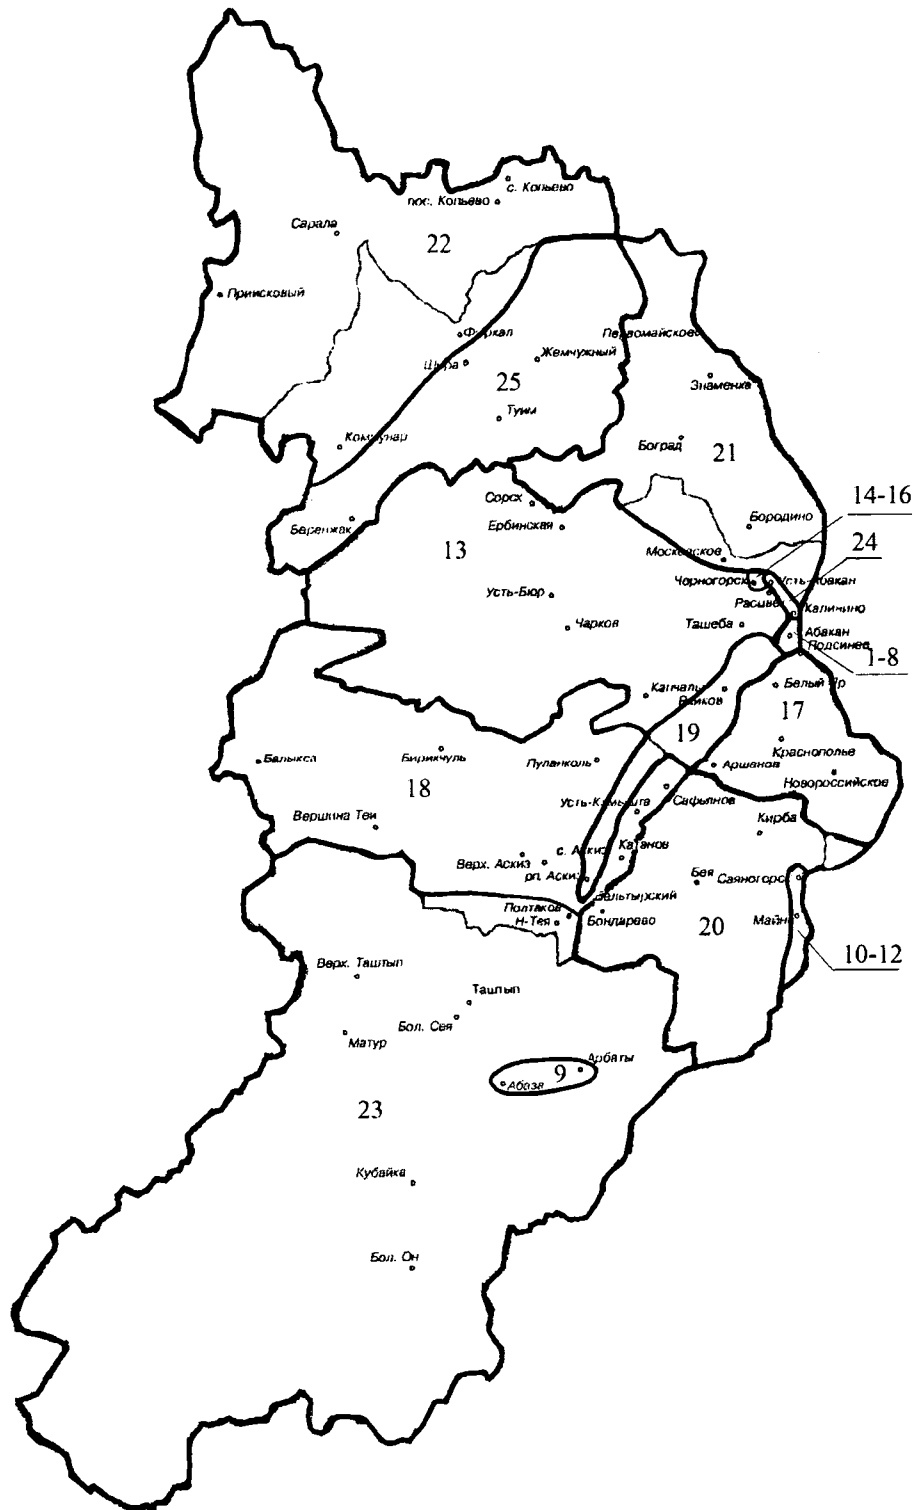

Приложение 3
к постановлению
Верховного Совета
Республики Хакасия
от 26 октября 2022 года
№ 1315-42

**Графическое изображение схемы
одномандатных избирательных округов для проведения выборов
депутатов Верховного Совета Республики Хакасия**