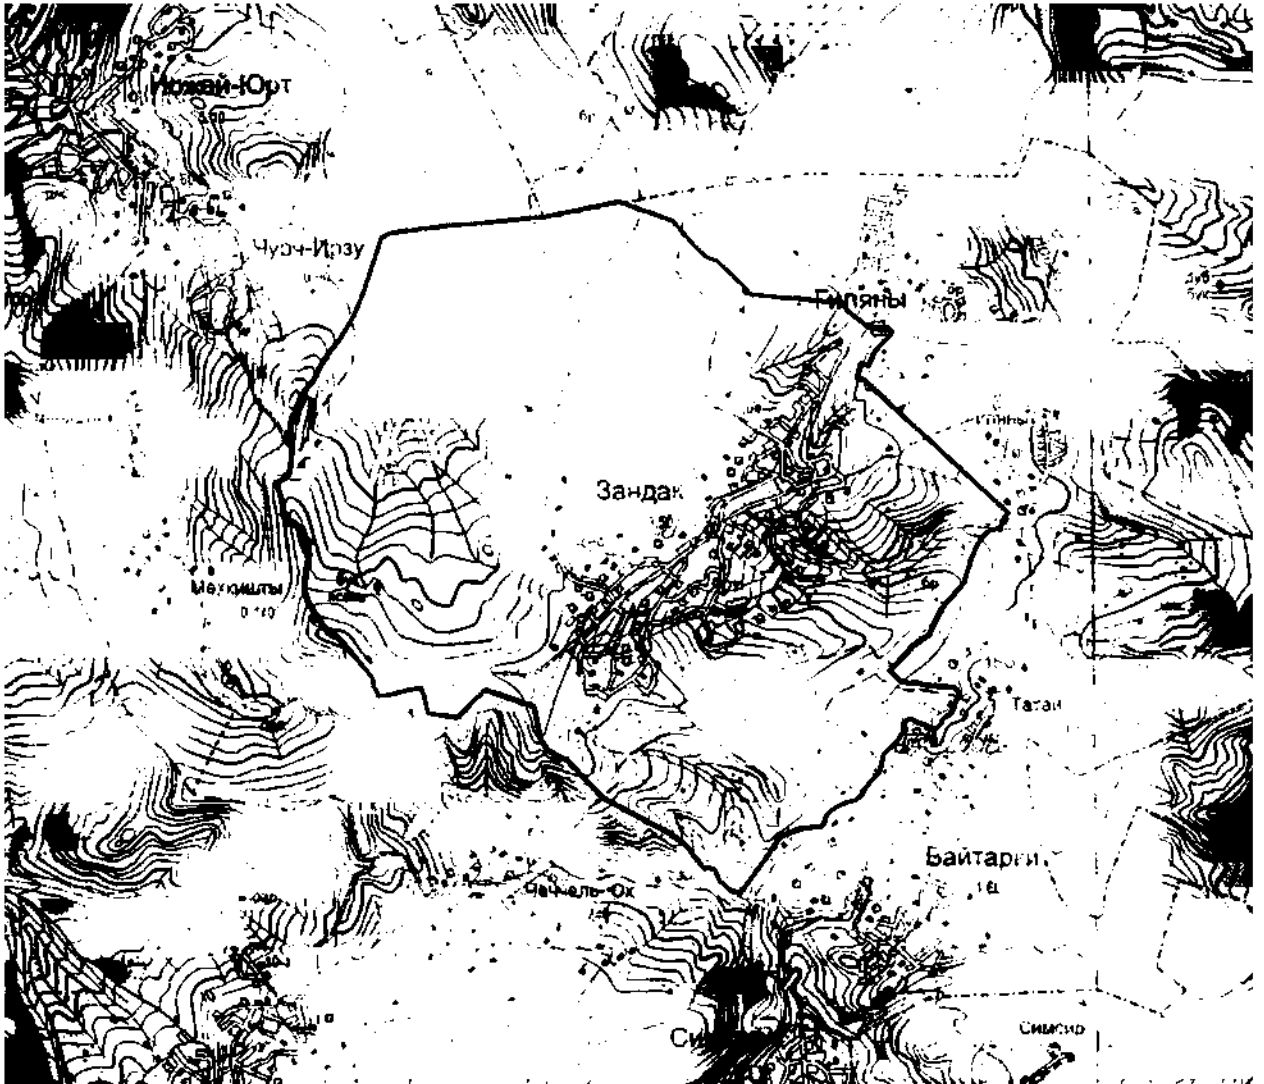

наделении их соответствующим
статусом муниципального района и
сельского поселения»

**Схематическая карта
Зандакского сельского поселения**

Приложение 26
к Закону Чеченской Республики
«Об образовании муниципального
образования Ножай-Юртовский район и
муниципальных образований, входящих
в его состав, установлении их границ и
наделении их соответствующим
статусом муниципального района и
сельского поселения»