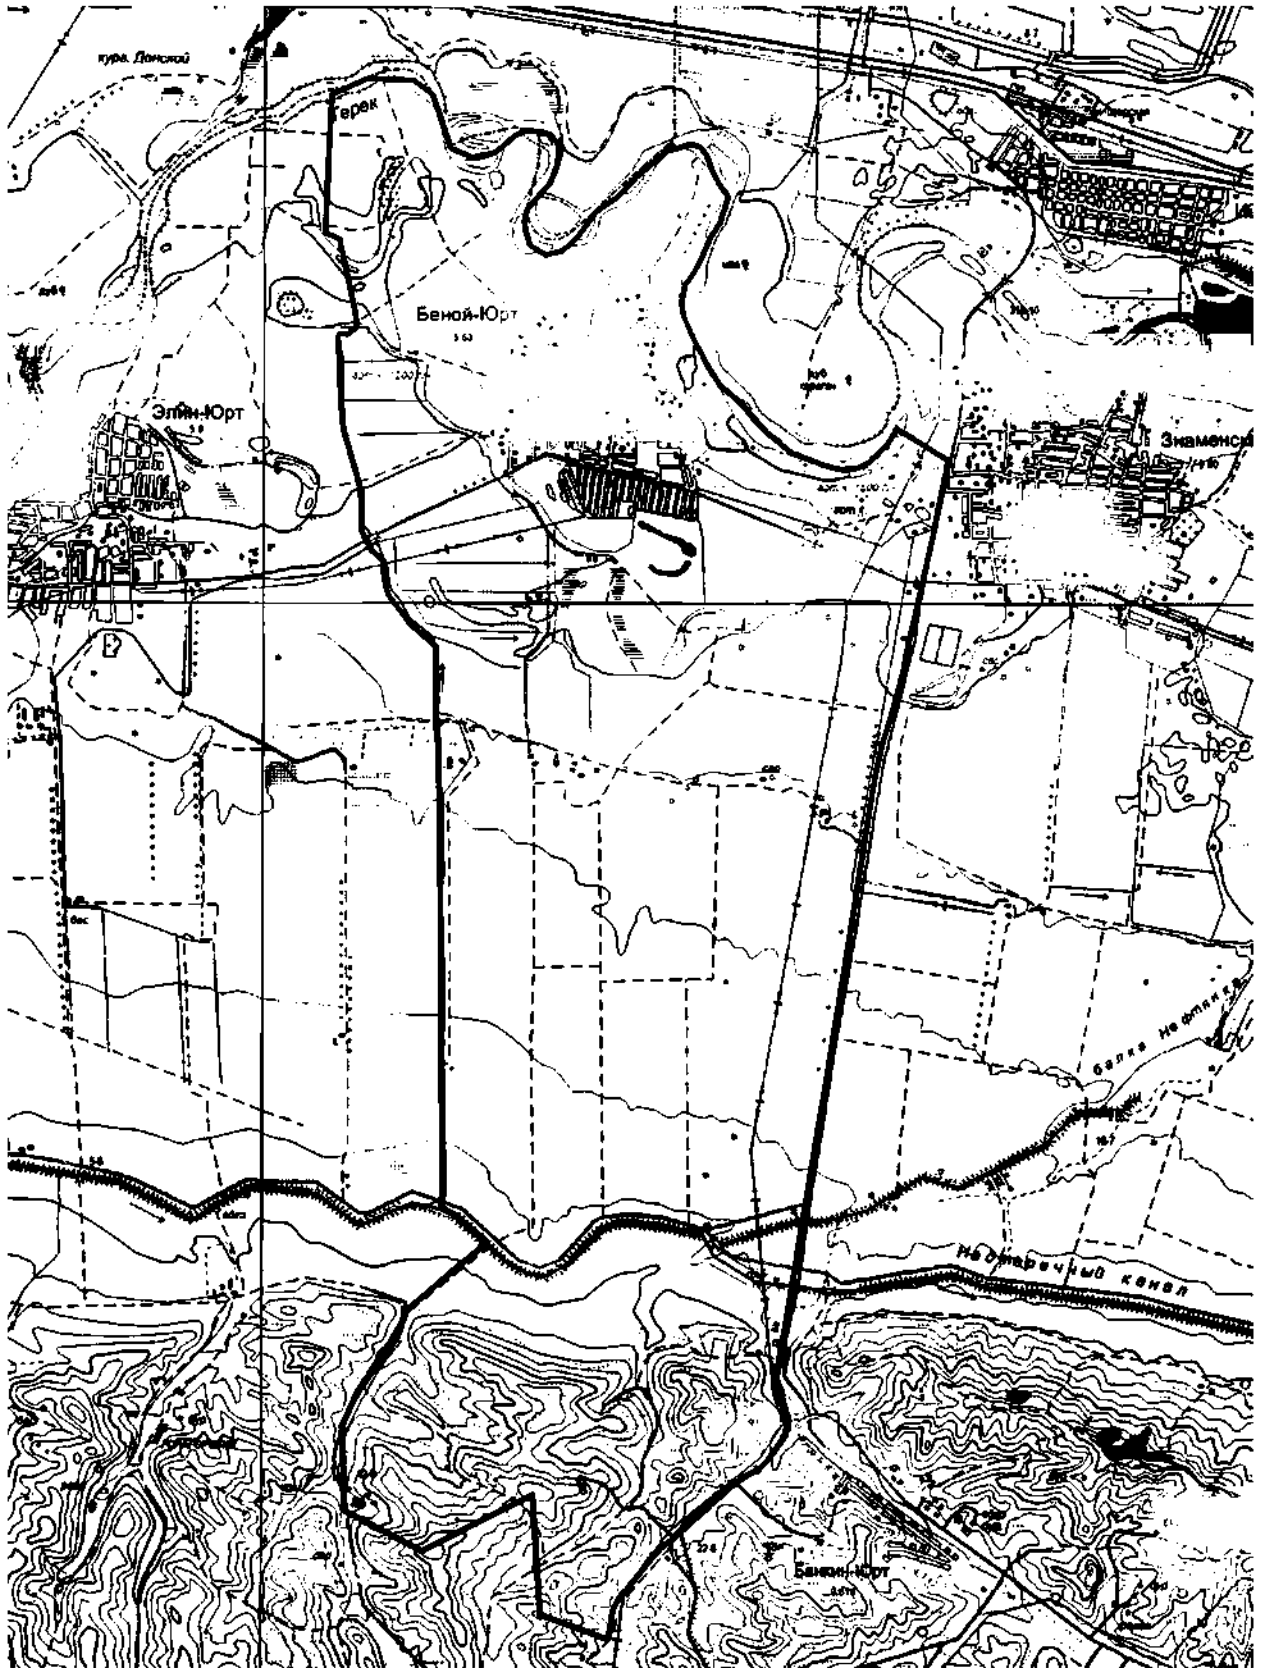

Схематическая карта
Бено-Юртовского сельского поселения