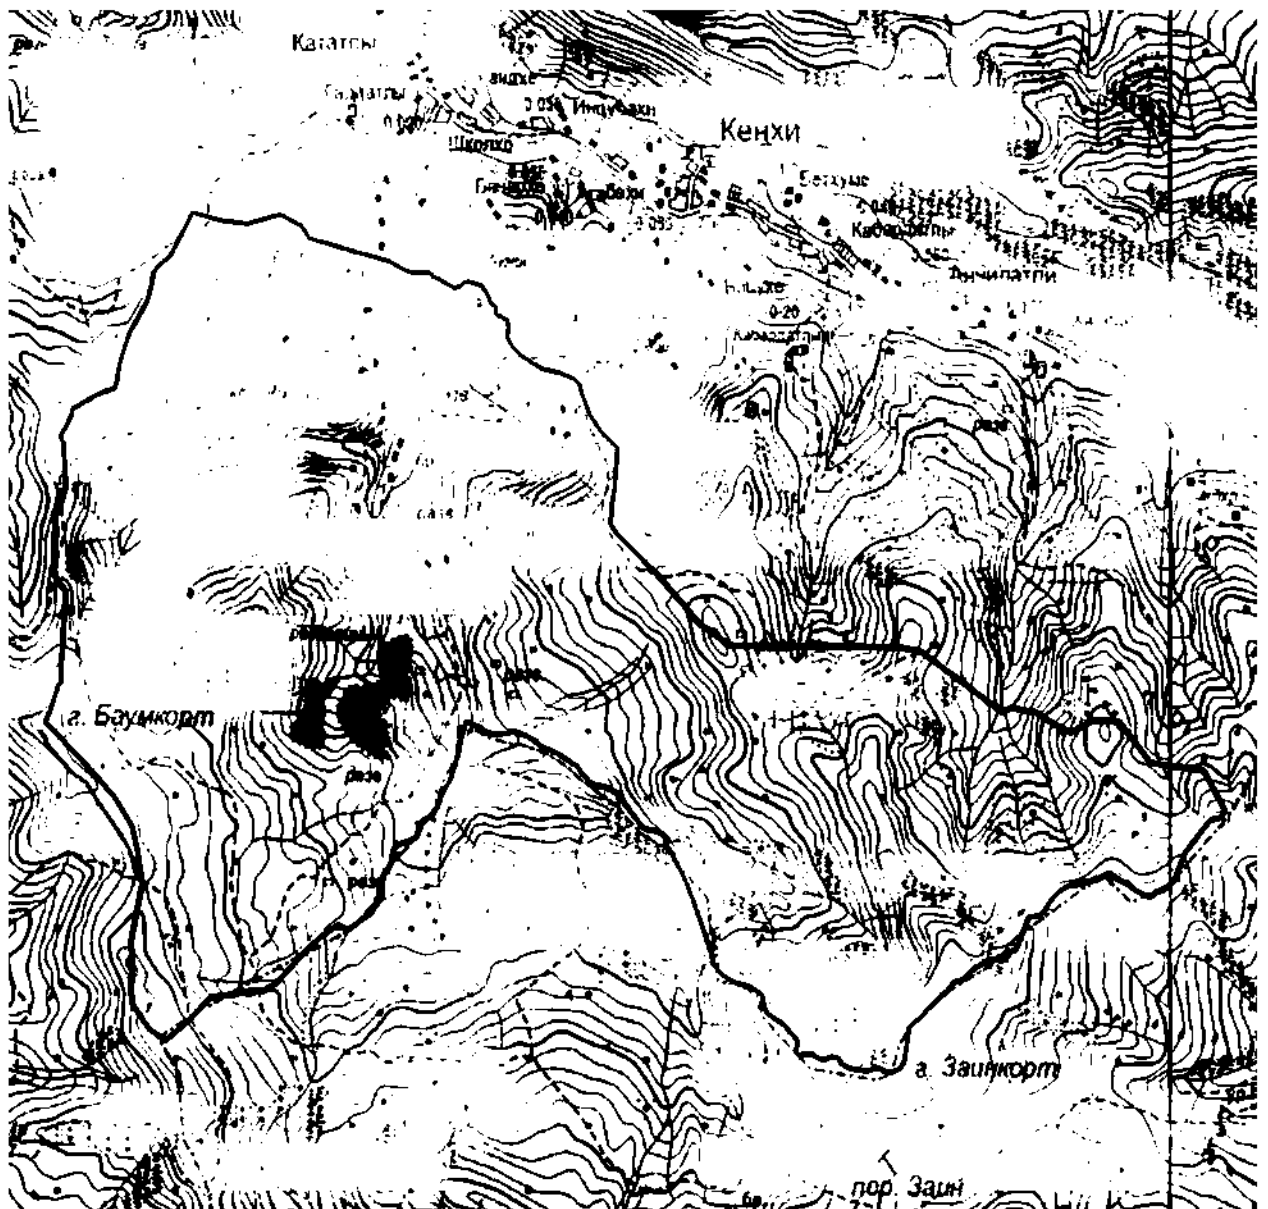

муниципальных образований, входящих в его состав, установлении их границ и наделении их соответствующим статусом муниципального района и сельского поселения»

Схематическая карта Чайринского сельского поселения

Приложение 20
к Закону Чеченской Республики
«Об образовании муниципального
образования Шаройский район и
муниципальных образований, входящих
в его состав, установлении их границ и