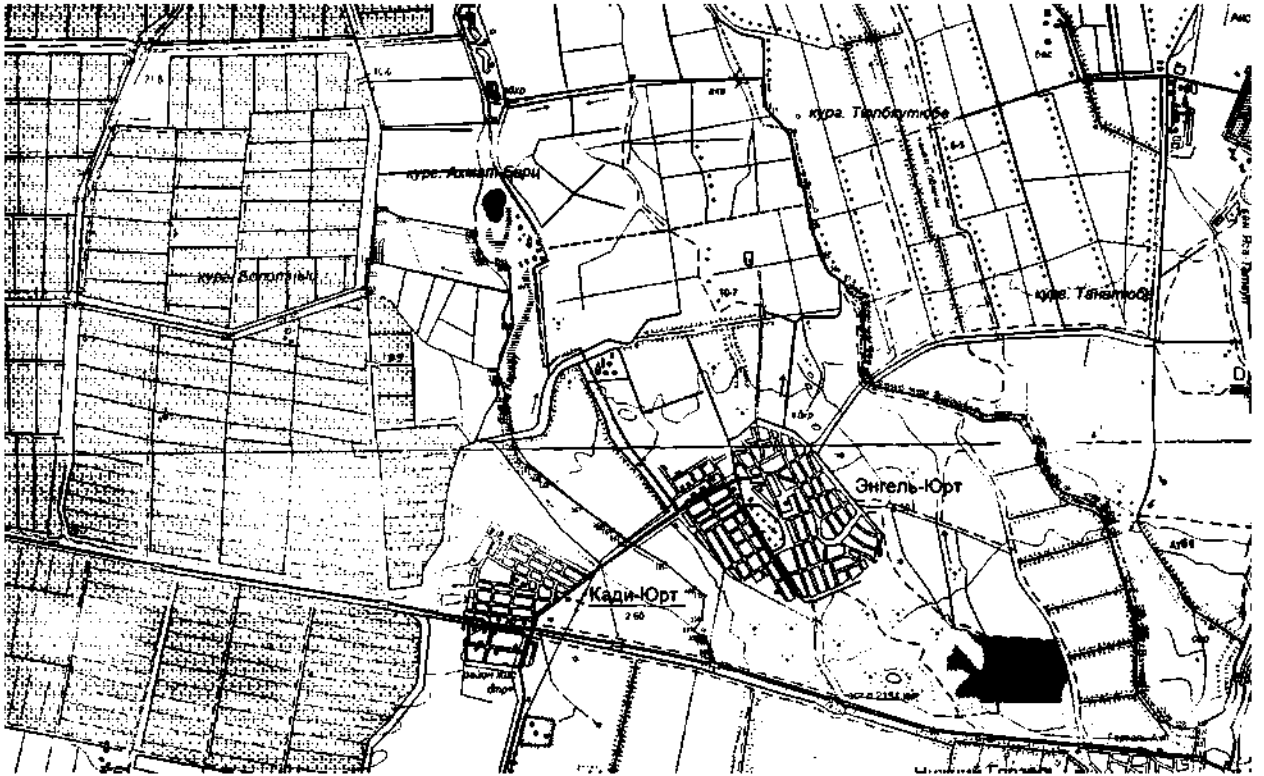

наделении их соответствующим статусом
муниципального района, городского и
сельского поселения»

Схематическая карта Энгель-Юртовского сельского поселения

Приложение 42
к Закону Чеченской Республики
«Об образовании муниципального
образования Гудермесский район и
муниципальных образований, входящих в
его состав, установлении их границ и
наделении их соответствующим статусом
муниципального района, городского и
сельского поселения»

Описание границы Энгель-Юртовского сельского поселения

Название (номер) межевого знака	Дирекционные углы (град, мин, сек.)	Длина линии (м)	X координата	Y координата
н1			102735,92	360353,37
н2	37° 50' 55"	74,24	102794,54	360398,92
н3	88° 19' 47"	1355,41	102834,05	361753,75
	87° 56' 39"	1476,39