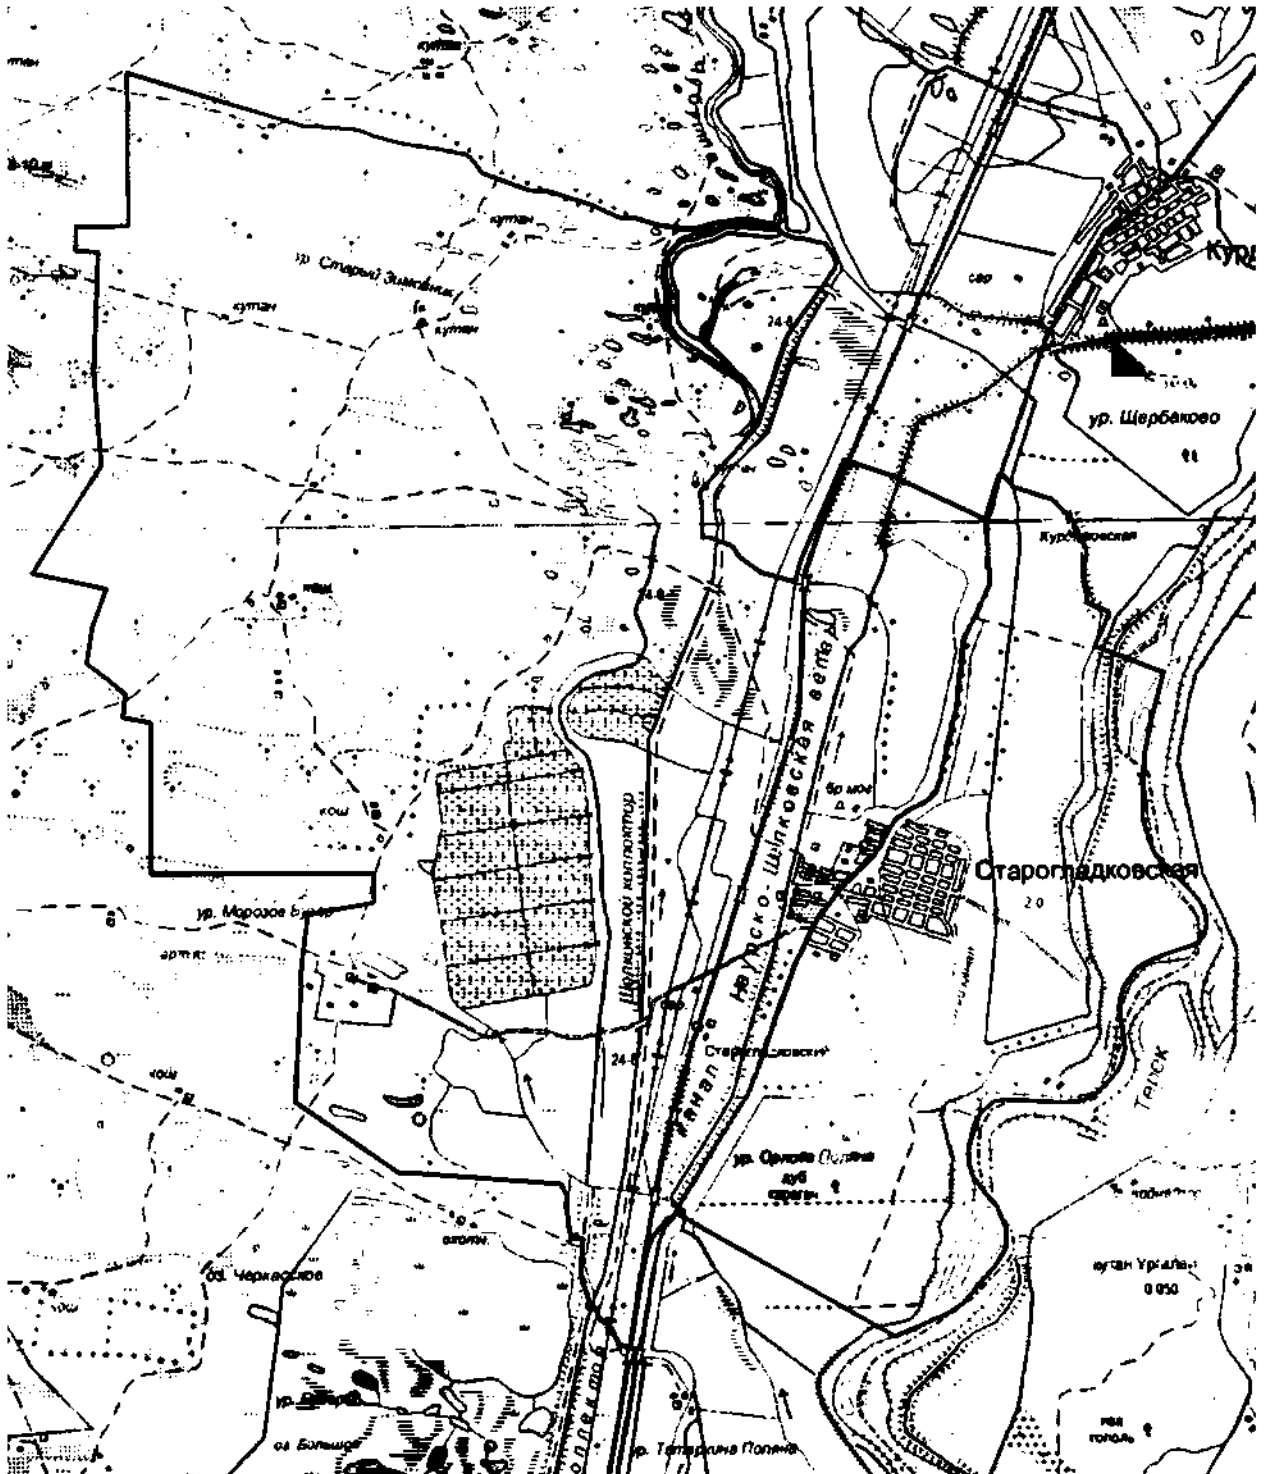

**Схематическая карта
Старогладовского сельского поселения**

Приложение 28
к Закону Чеченской Республики
«Об образовании муниципального
образования Шелковской район и
муниципальных образований, входящих