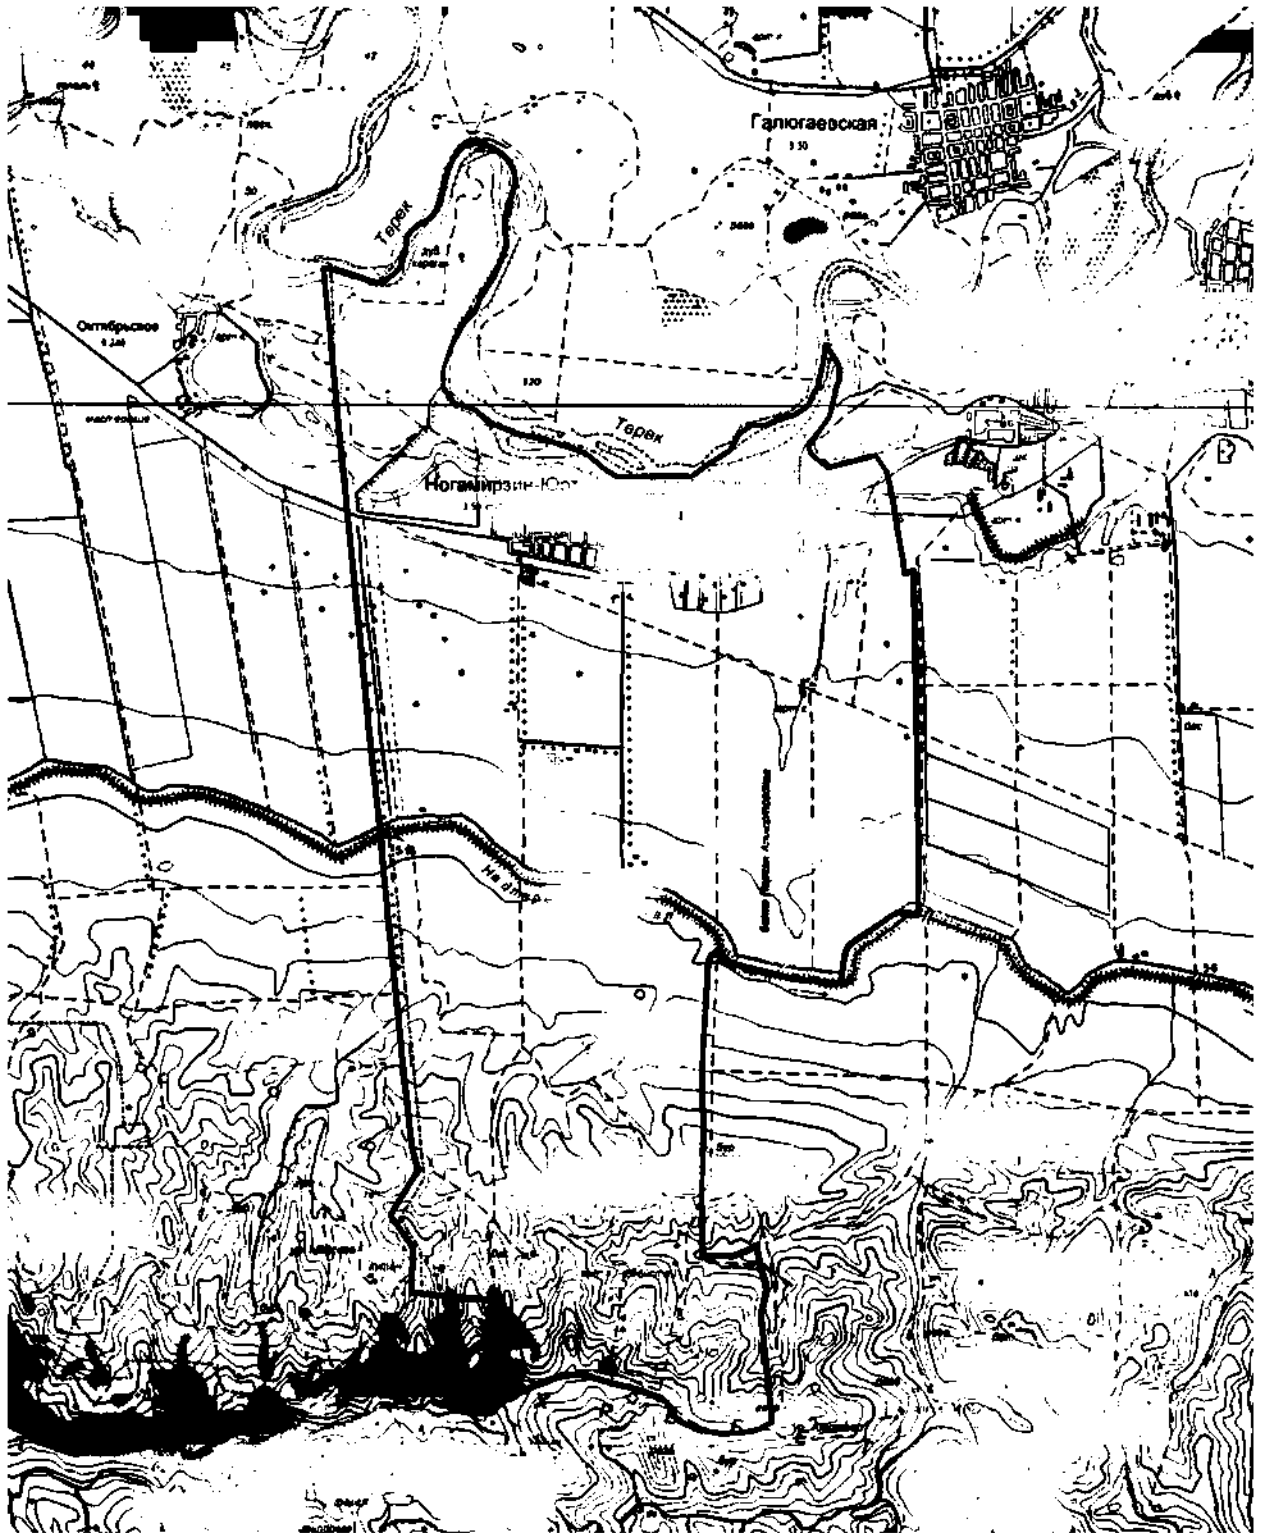

Схематическая карта
Братского сельского поселения

Приложение 6
к Закону Чеченской Республики
«Об образовании муниципального
образования Надтеречный район и