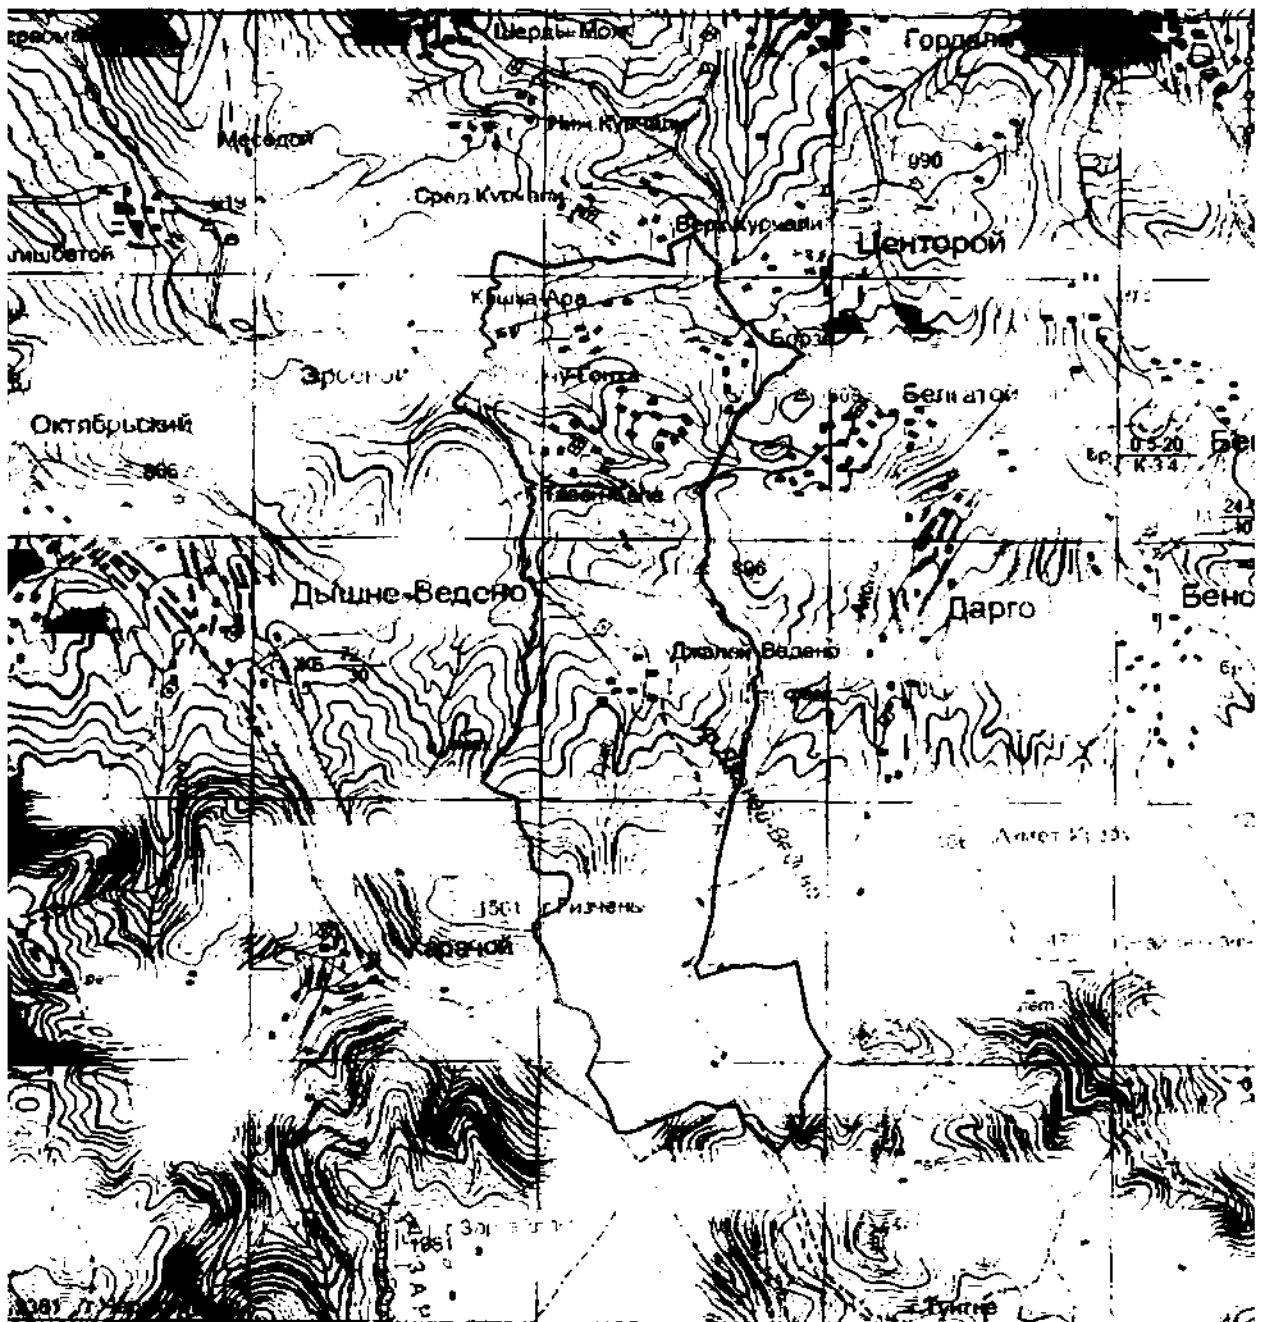

«Приложение 25
к Закону Чеченской Республики
«Об образовании муниципального
образования Веденский район и
муниципальных образований, входящих
в его состав, установлении их границ и
наделении их соответствующим
статусом муниципального района и
сельского поселения»

**Схематическая карта
Тазен-Калинского сельского поселения**