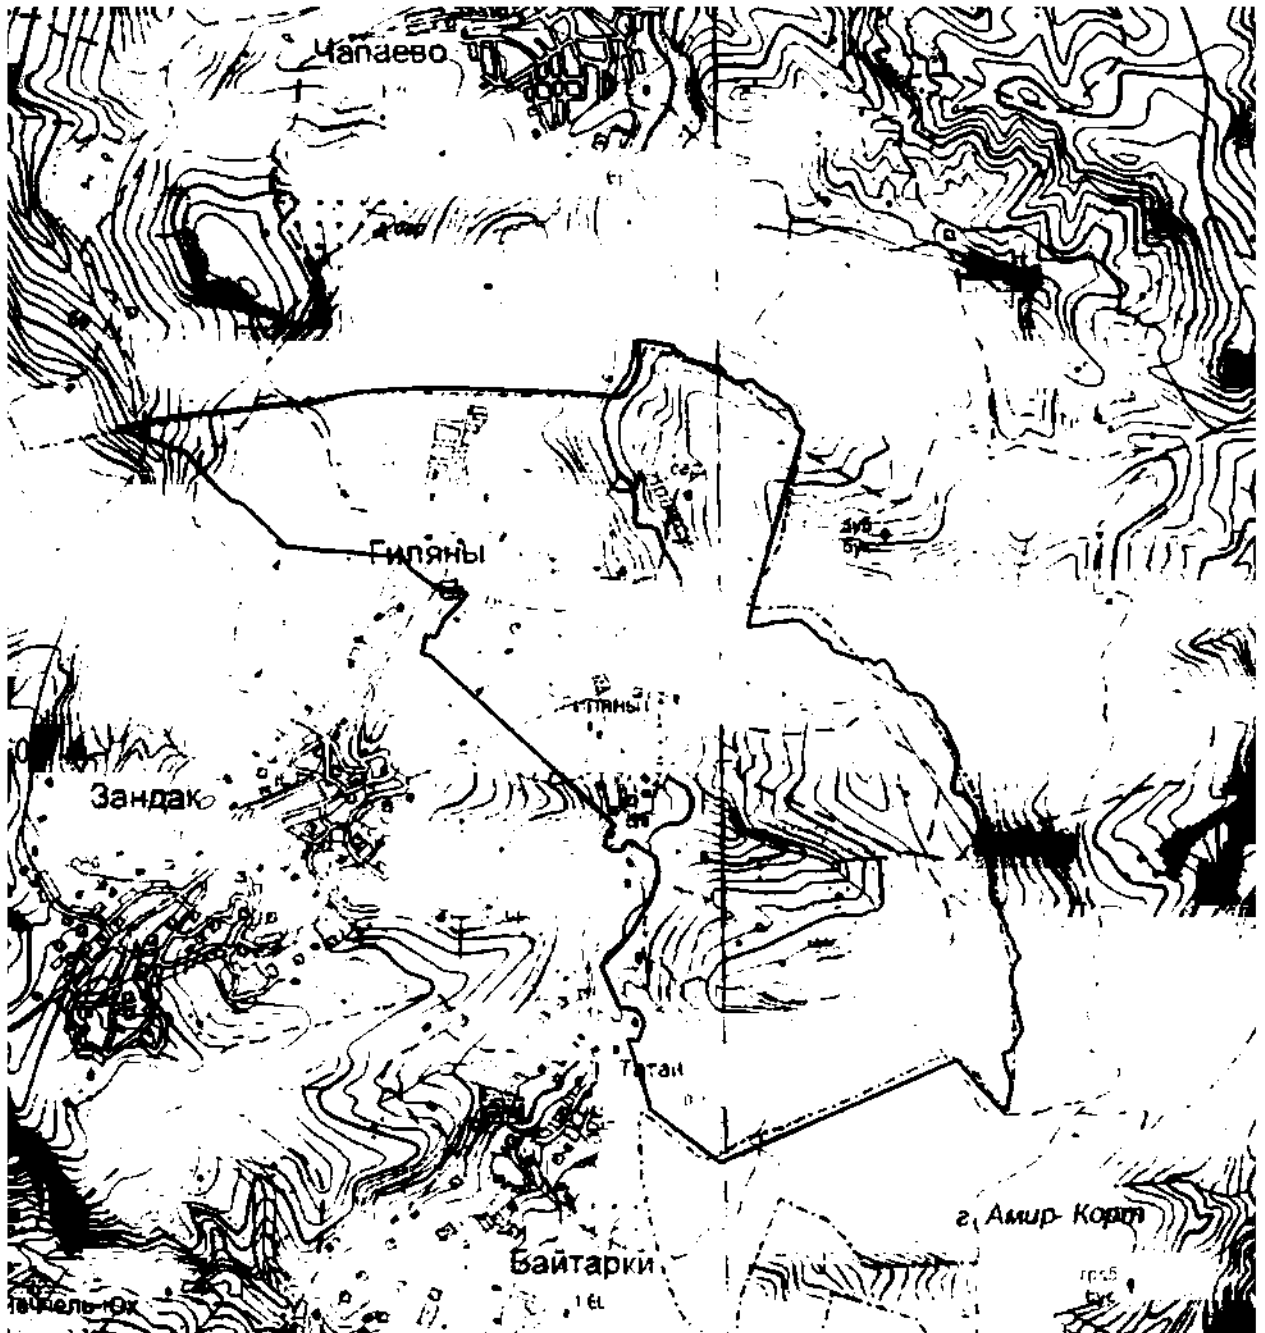

Схематическая карта
Гилянинского сельского поселения

Приложение 20
к Закону Чеченской Республики
«Об образовании муниципального
образования Ножай-Юртовский район и
муниципальных образований, входящих
в его состав, установлении их границ и
наделении их соответствующим
статусом муниципального района и
сельского поселения»