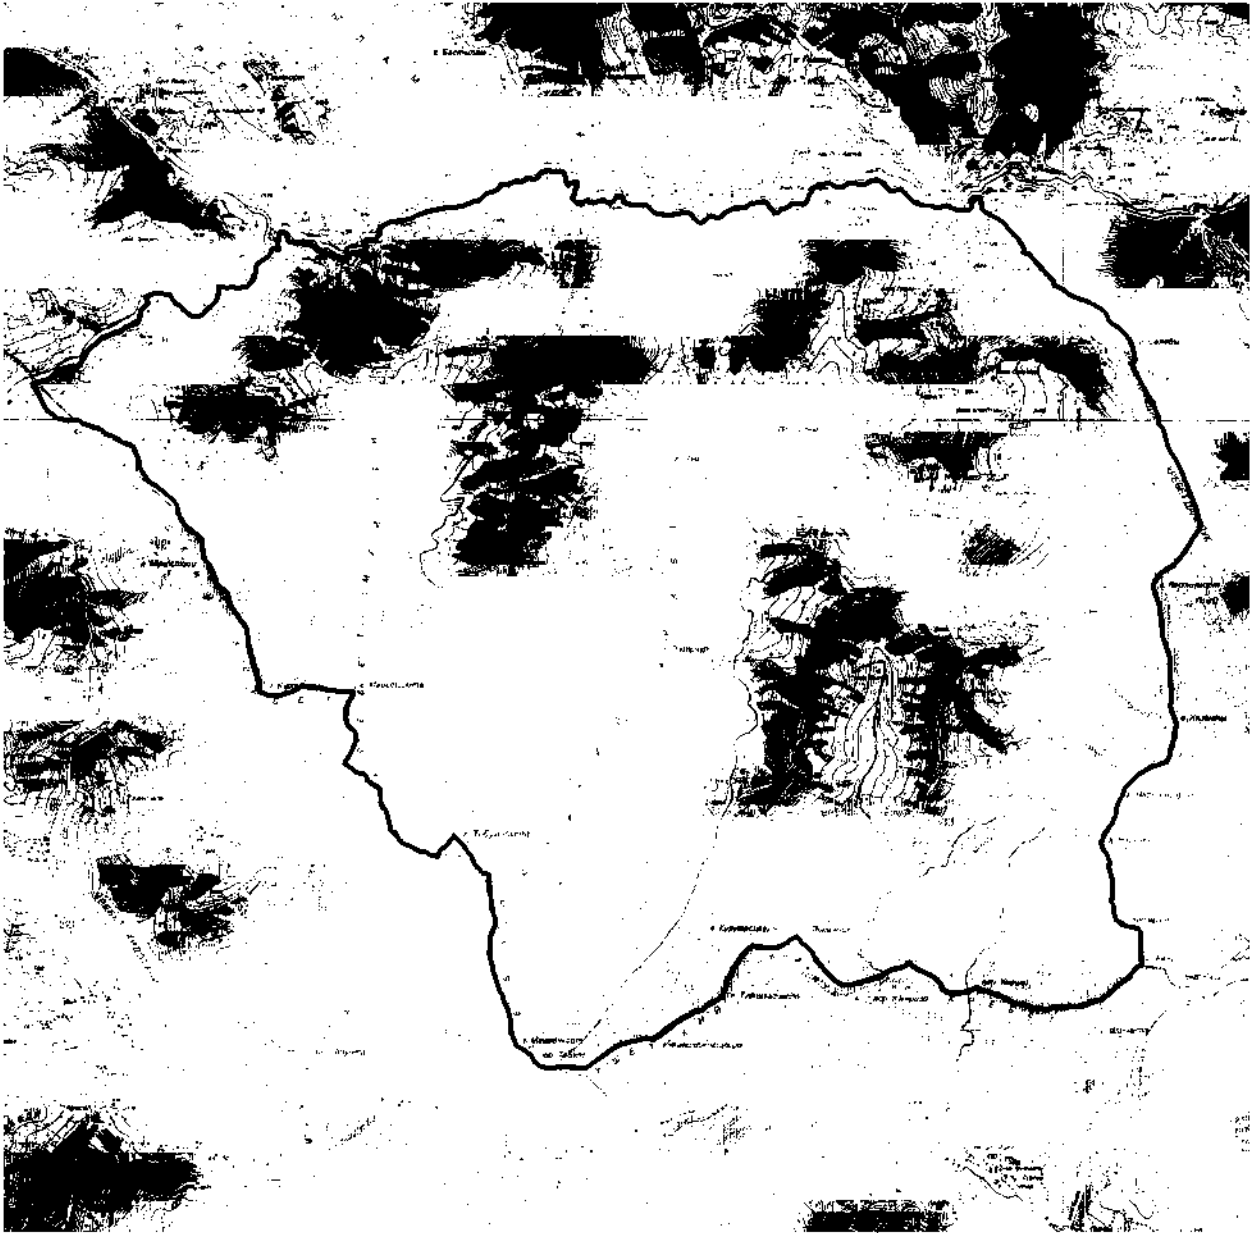

**Схематическая карта
Хилдехаройского сельского поселения**

Приложение 28
к Закону Чеченской Республики
«Об образовании муниципального
образования Итум-Калинский район и
муниципальных образований, входящих
в его состав, установлении их границ и
наделении их соответствующим
статусом муниципального района и
сельского поселения»