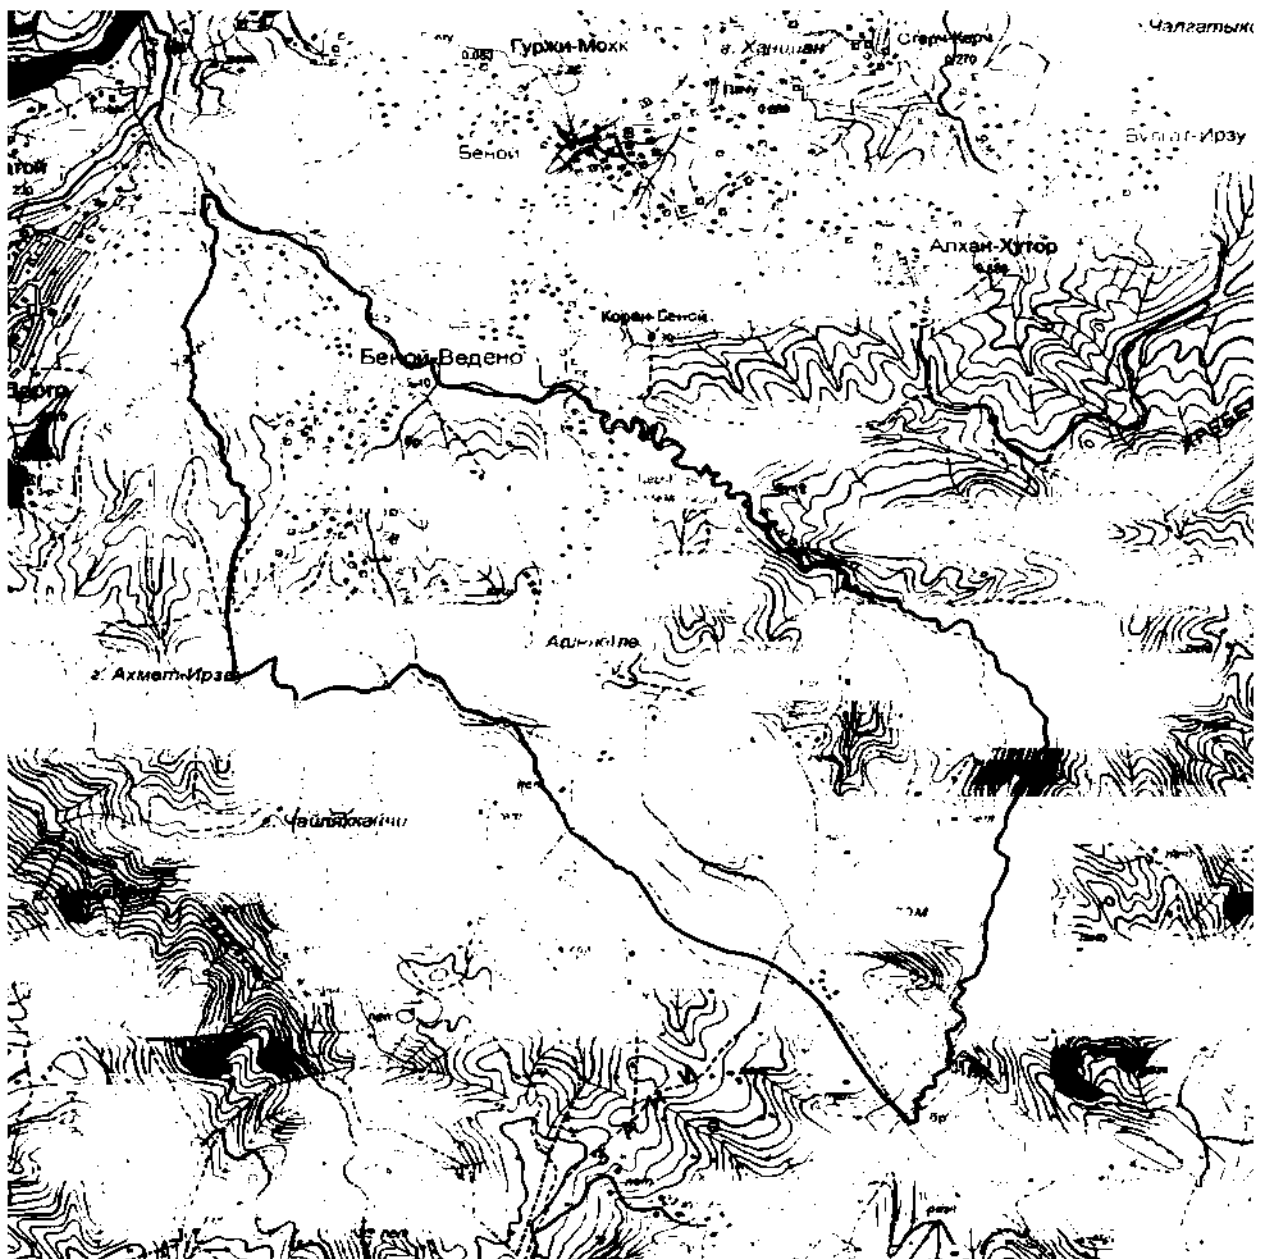

Периметр: 22489,85 м.

Приложение 9
к Закону Чеченской Республики
«Об образовании муниципального
образования Ножай-Юртовский район и
муниципальных образований, входящих
в его состав, установлении их границ и
наделении их соответствующим
статусом муниципального района и
сельского поселения»

**Схематическая карта
Беной-Веденского сельского поселения**