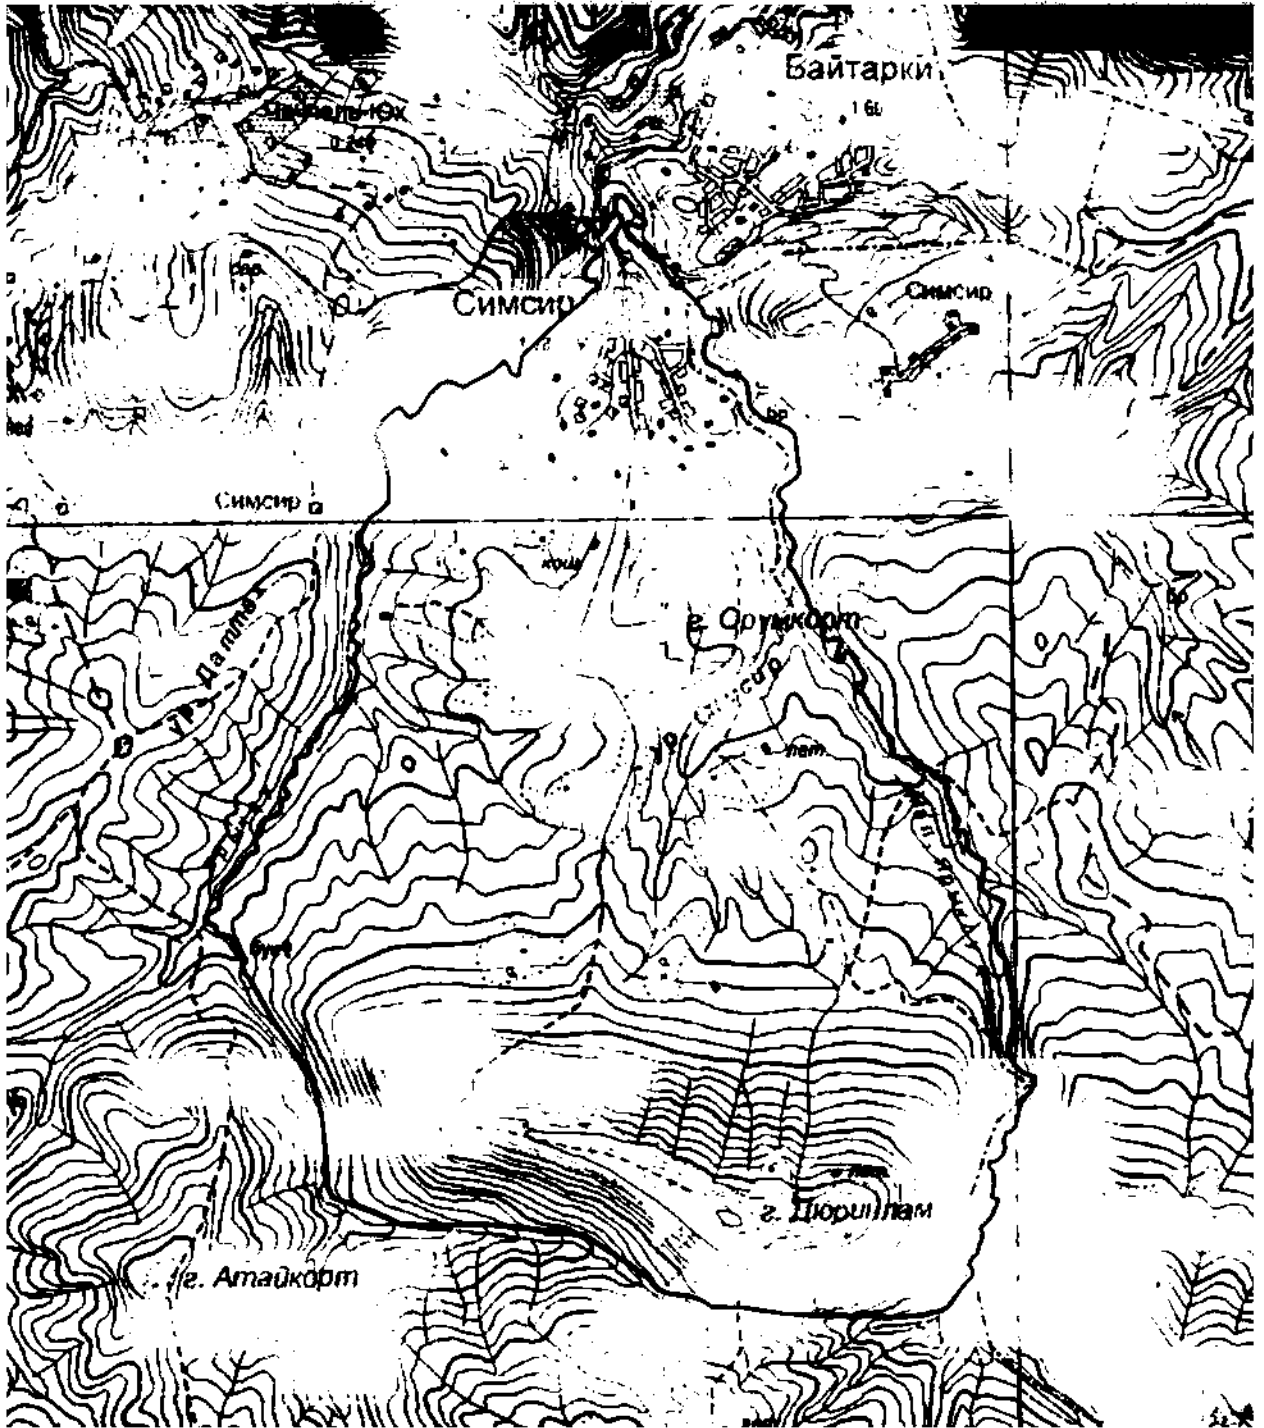

Схематическая карта
Симсирского сельского поселения

Приложение 38
к Закону Чеченской Республики
«Об образовании муниципального
образования Ножай-Юртовский район и
муниципальных образований, входящих
в его состав, установлении их границ и