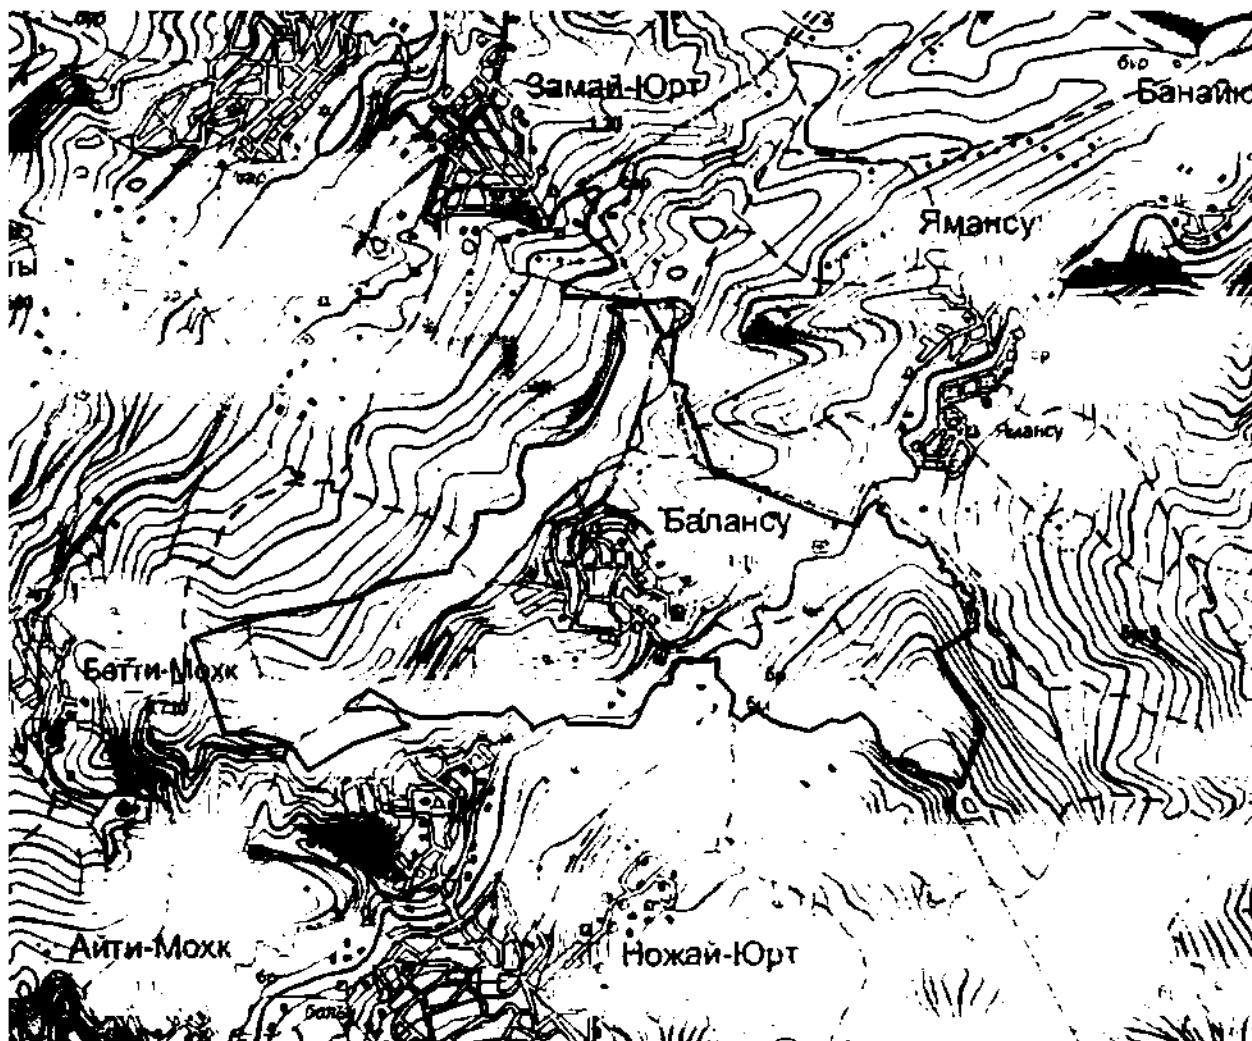

**Схематическая карта
Балансуйского сельского поселения**

Приложение 14
к Закону Чеченской Республики
«Об образовании муниципального
образования Ножай-Юртовский район и
муниципальных образований, входящих
в его состав, установлении их границ и
наделении их соответствующим
статусом муниципального района и
сельского поселения»

**Описание
границы Балансуйского сельского поселения**

Название (номер) межевого знака	Дирекционные углы (град, мин, сек.)	Длина линии (м)	X координата	Y координата
н1	81° 00' 02"	167,24	74910,55	371131,61