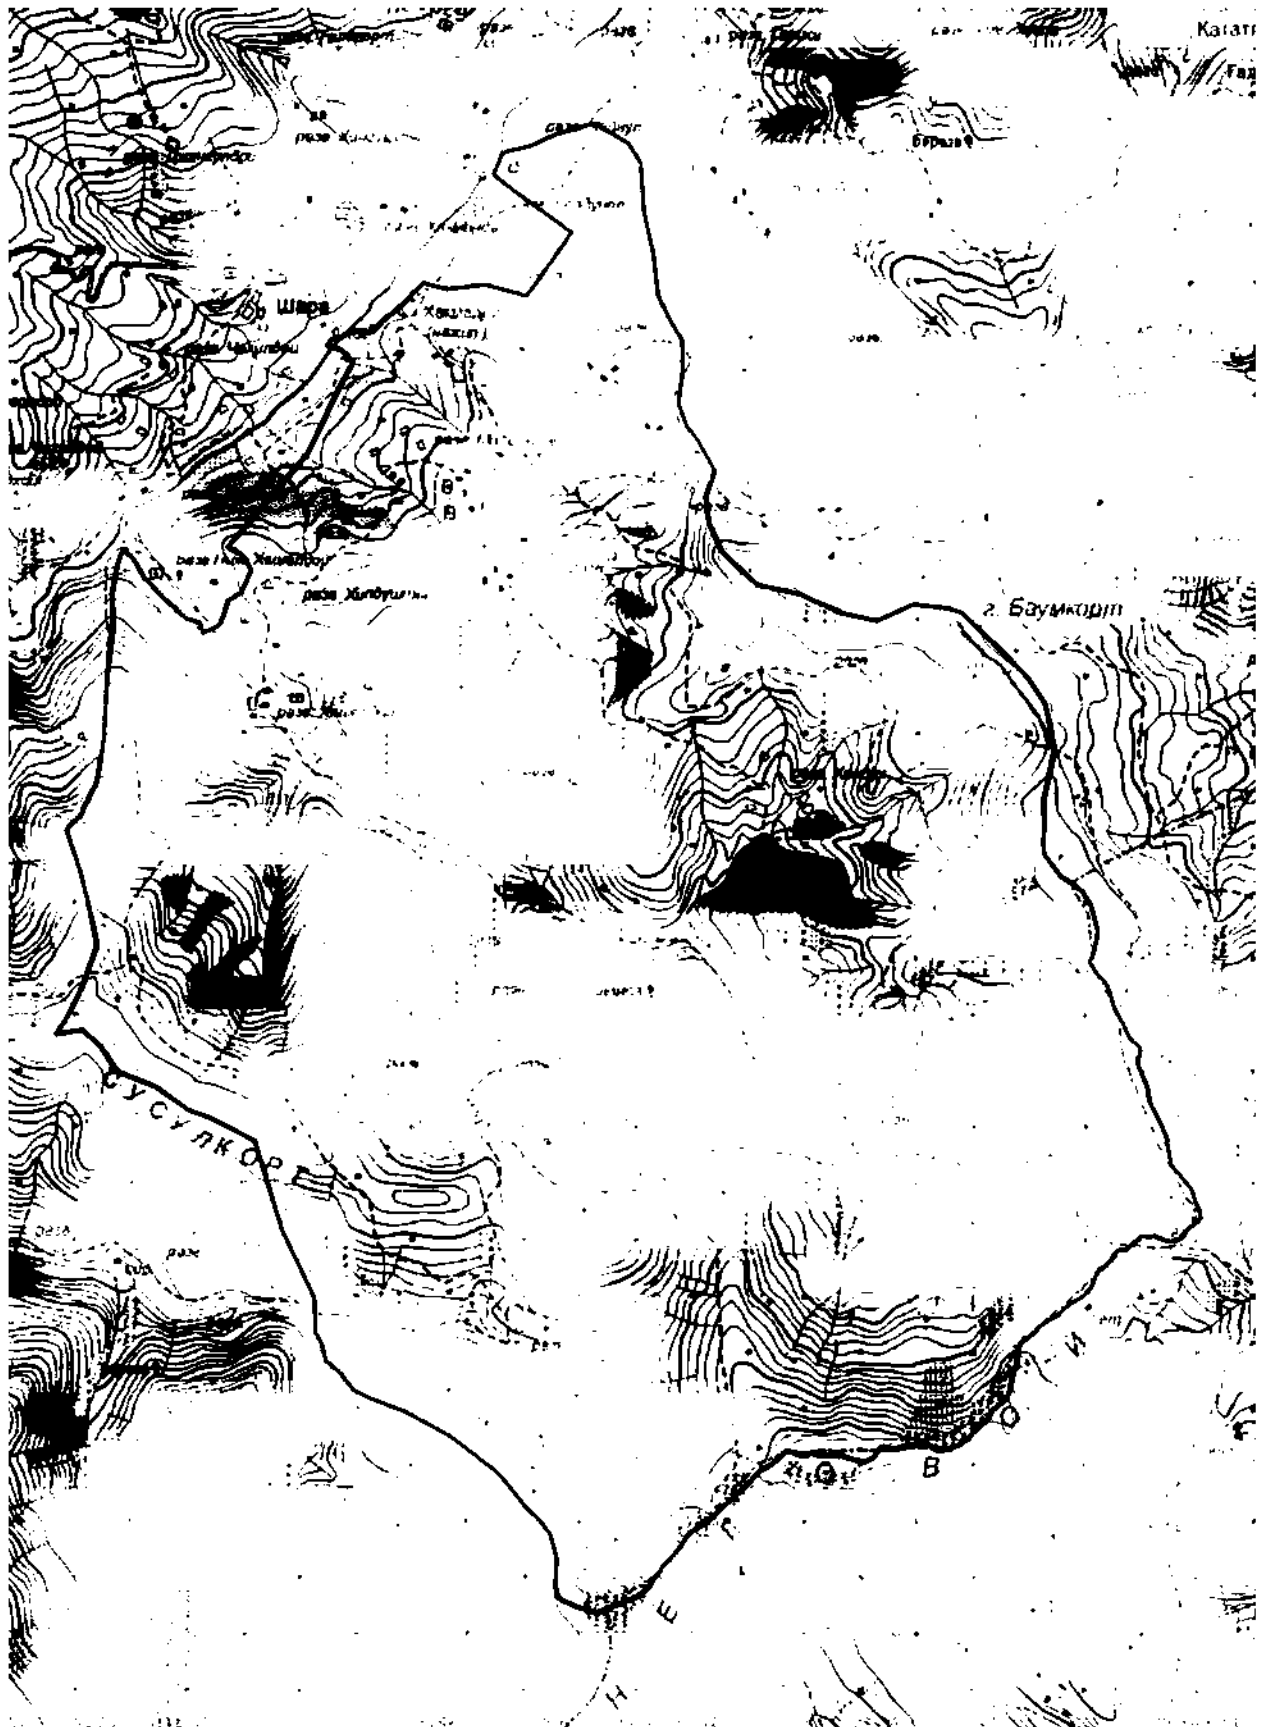

Схематическая карта Хакмадойского сельского поселения