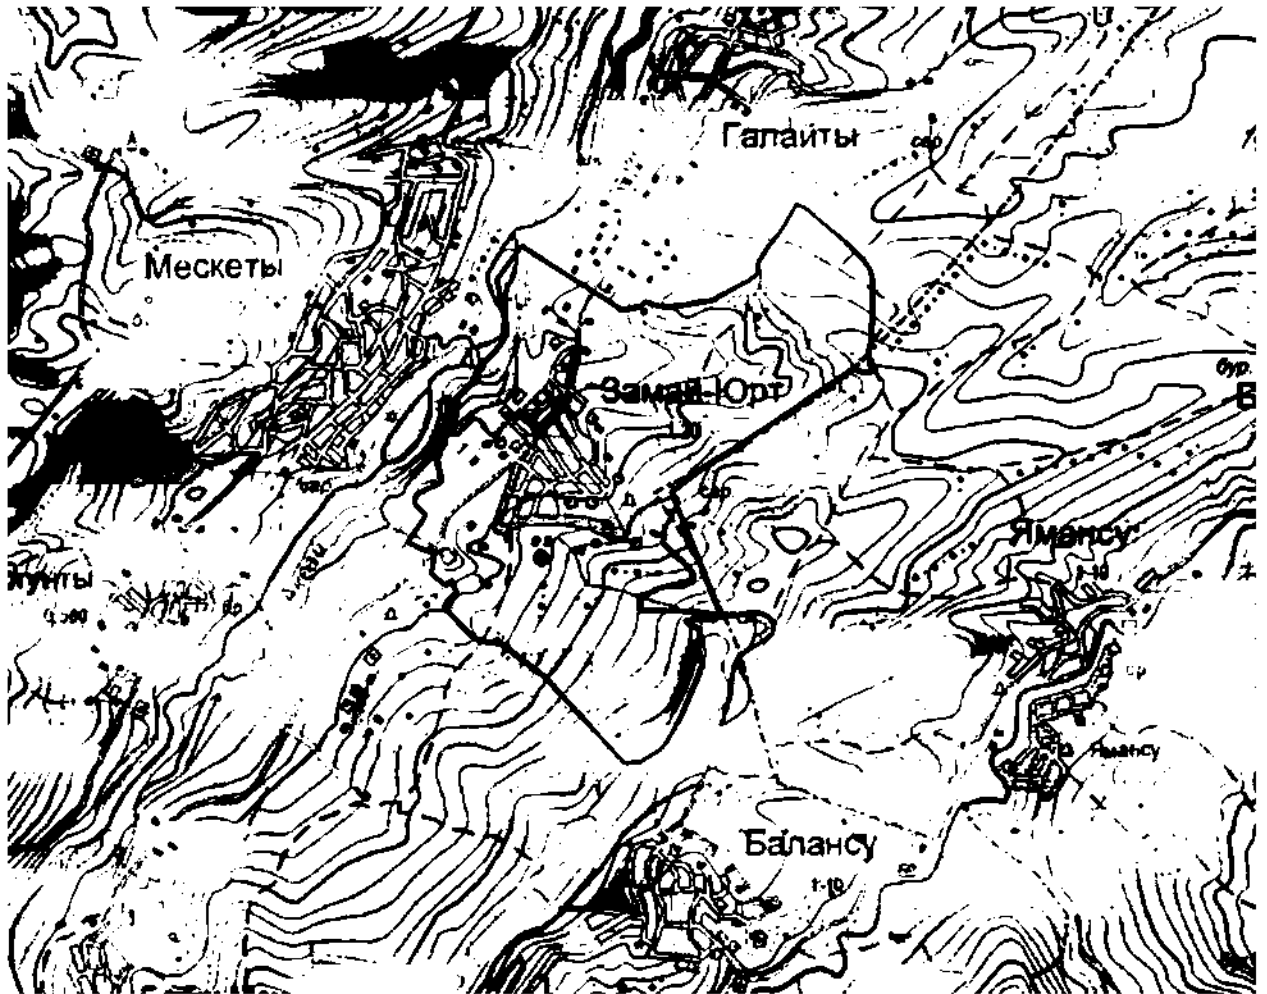

**Схематическая карта
Замай-Юртовского сельского поселения**

Приложение 28
к Закону Чеченской Республики
«Об образовании муниципального
образования Ножай-Юртовский район и
муниципальных образований, входящих
в его состав, установлении их границ и
наделении их соответствующим
статусом муниципального района и
сельского поселения»

**Описание
границы Замай-Юртовского сельского поселения**

Название (номер) межевого знака	Дирекционные углы (град, мин, сек.)	Длина линии (м)	X координата	Y координата
н1			78703,3	370549,92
	122° 08' 10"	181,23		
н2			78606,9	370703,38