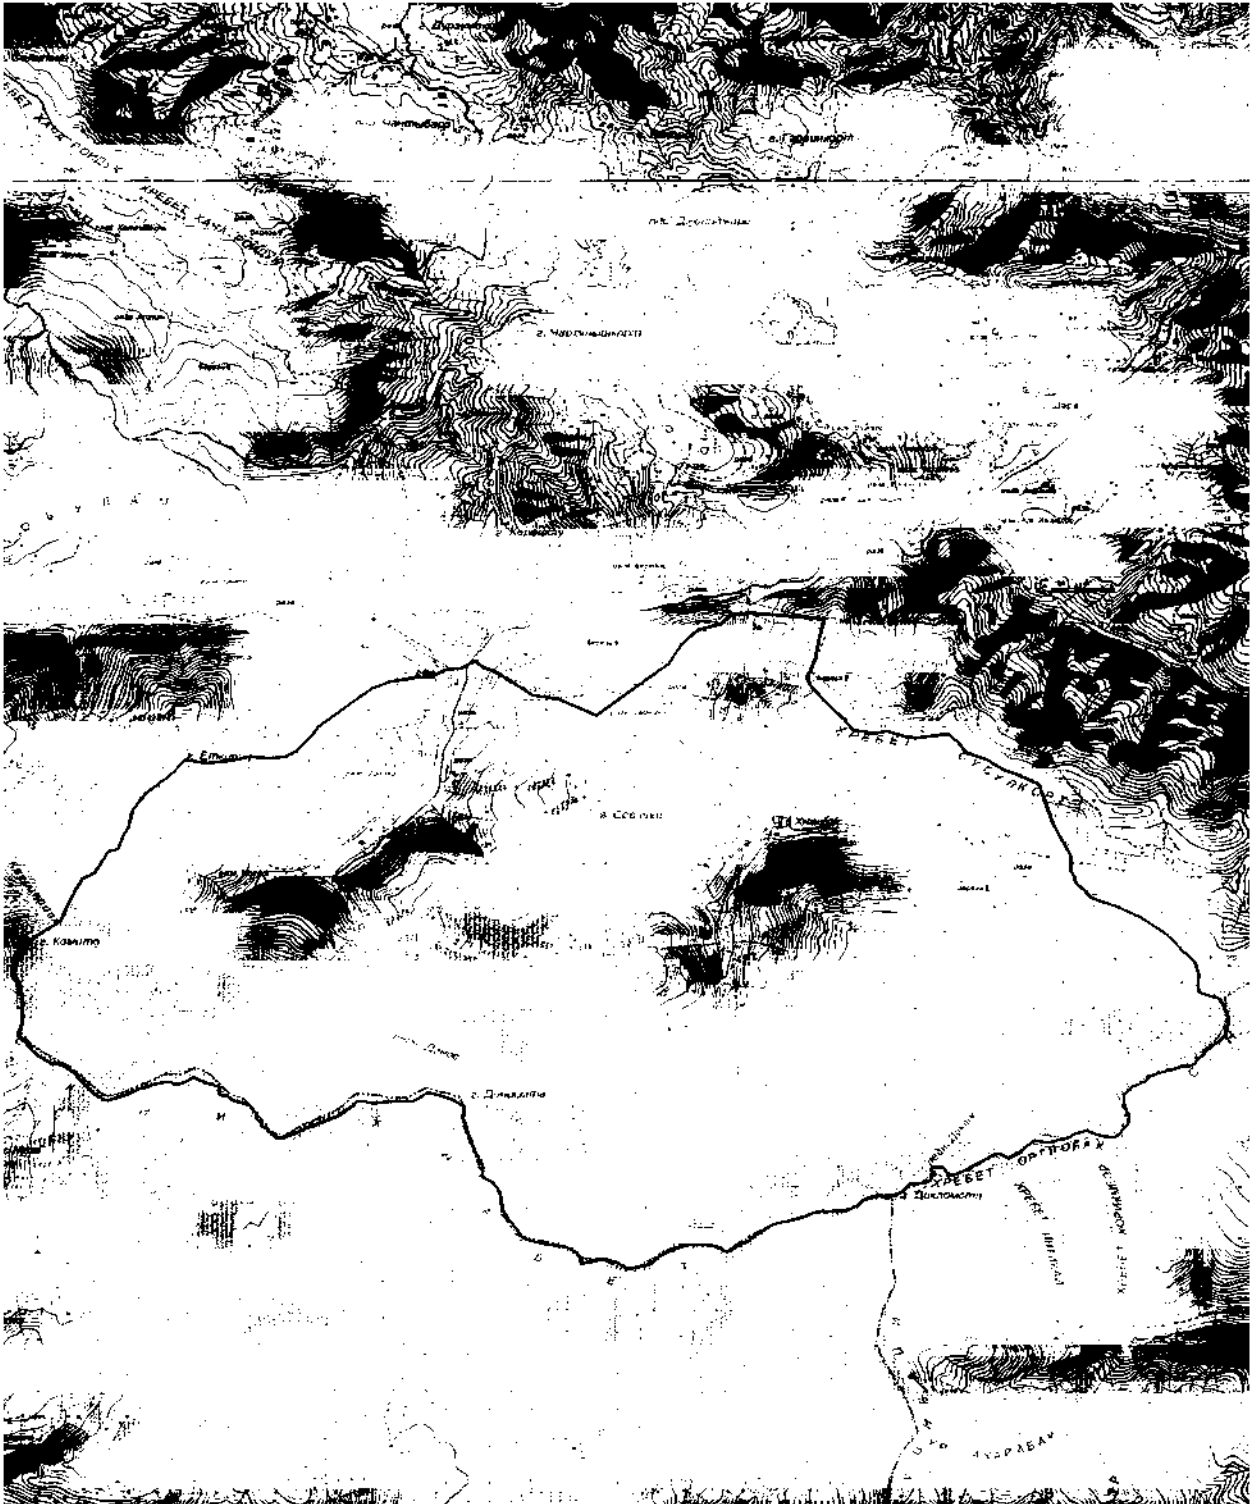

**Схематическая карта
Хуландойского сельского поселения**

Приложение 16
к Закону Чеченской Республики
«Об образовании муниципального
образования Шаройский район и
муниципальных образований, входящих