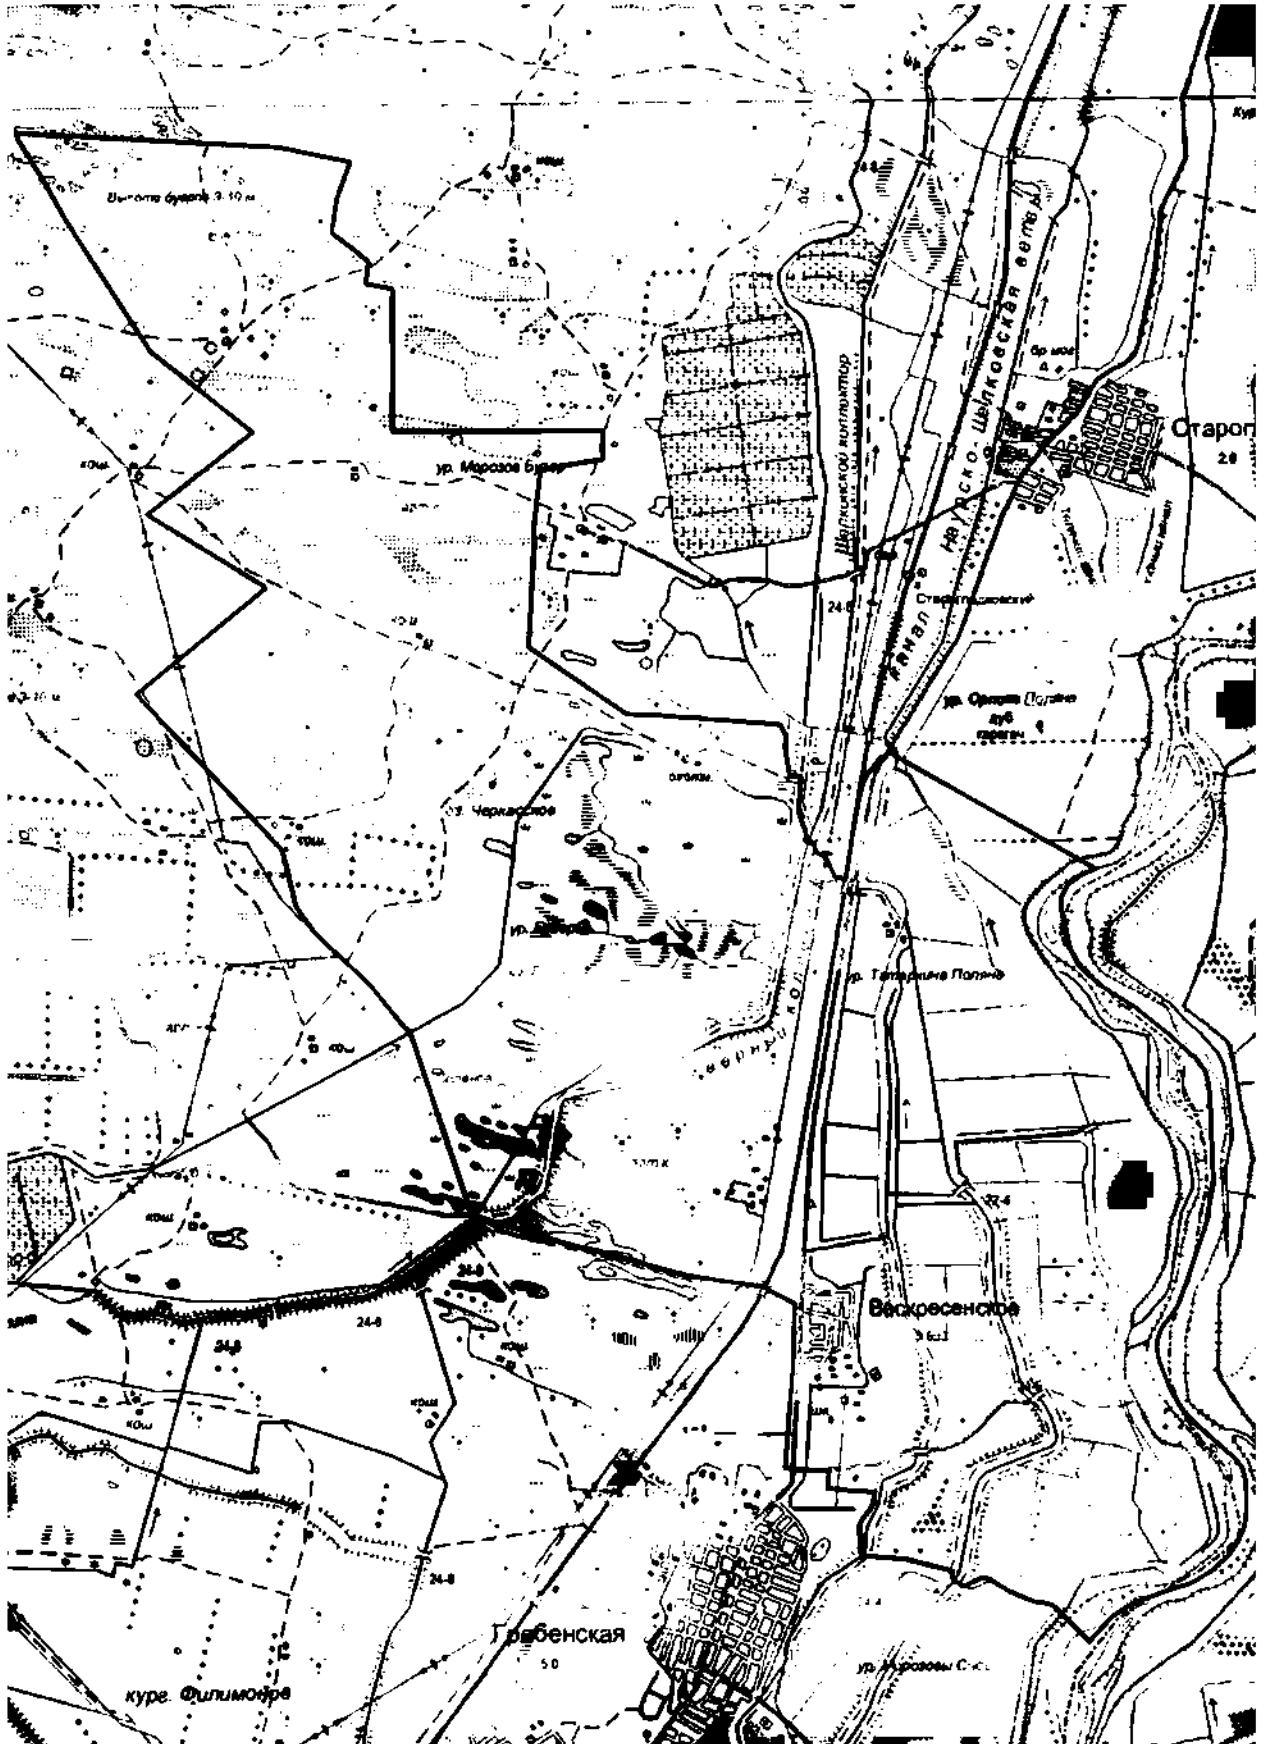

Схематическая карта Воскресеновского сельского поселения