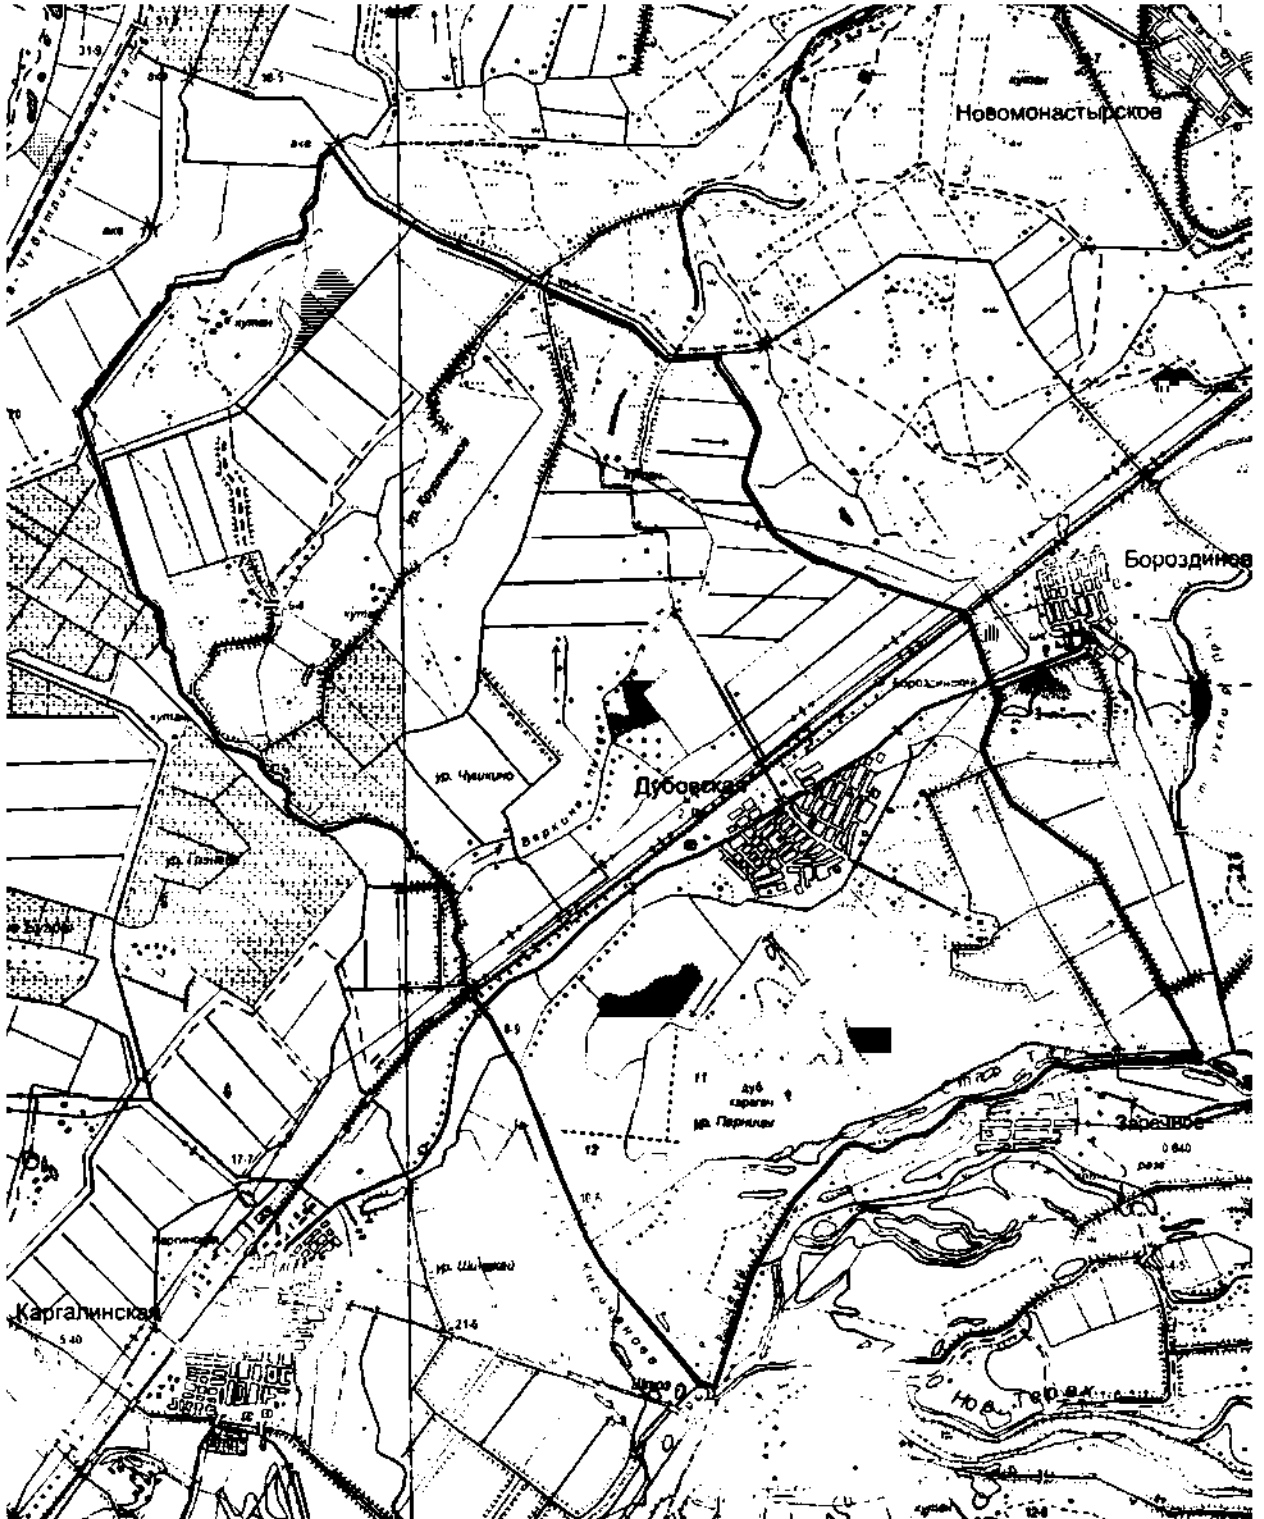

Схематическая карта
Дубовского сельского поселения

Приложение 12
к Закону Чеченской Республики
«Об образовании муниципального
образования Шелковской район и