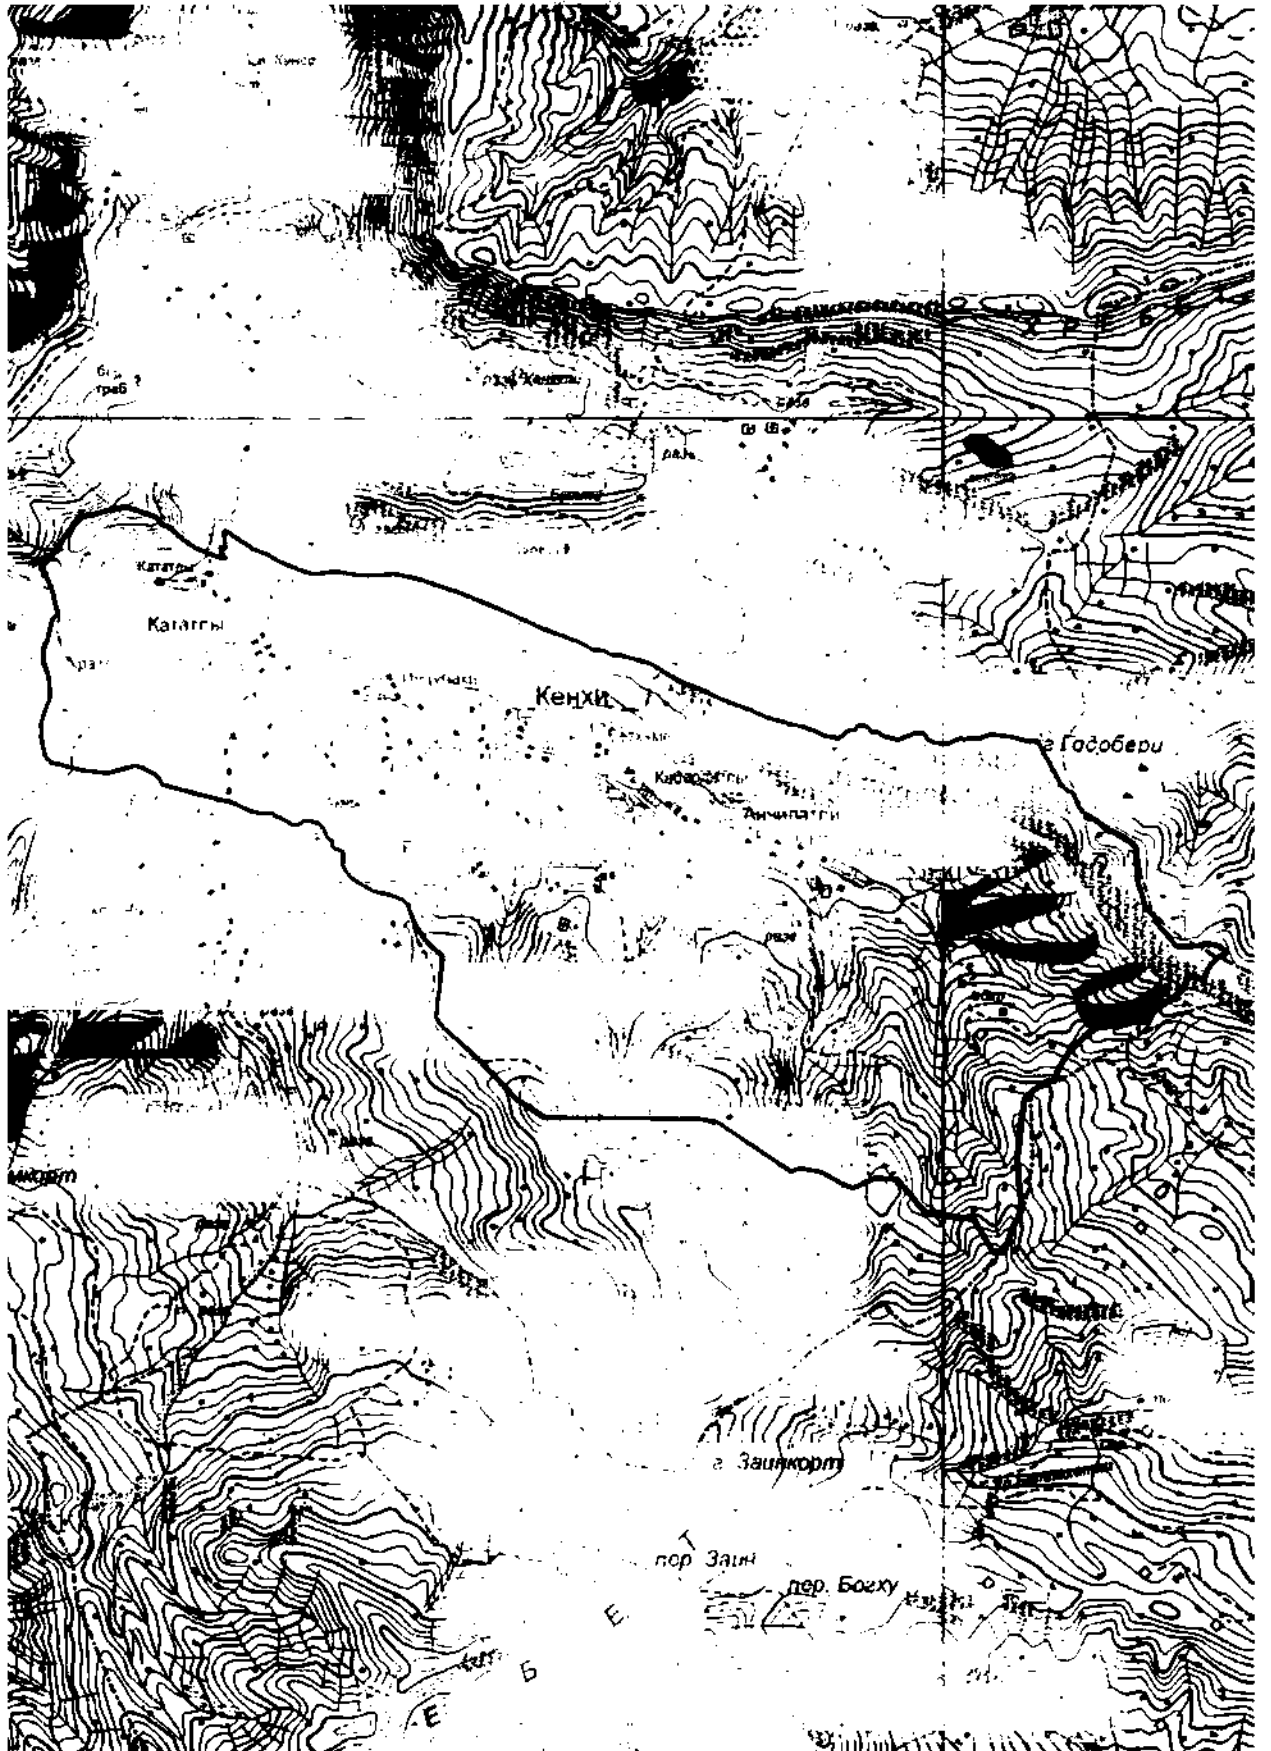

Схематическая карта Кенхинского сельского поселения