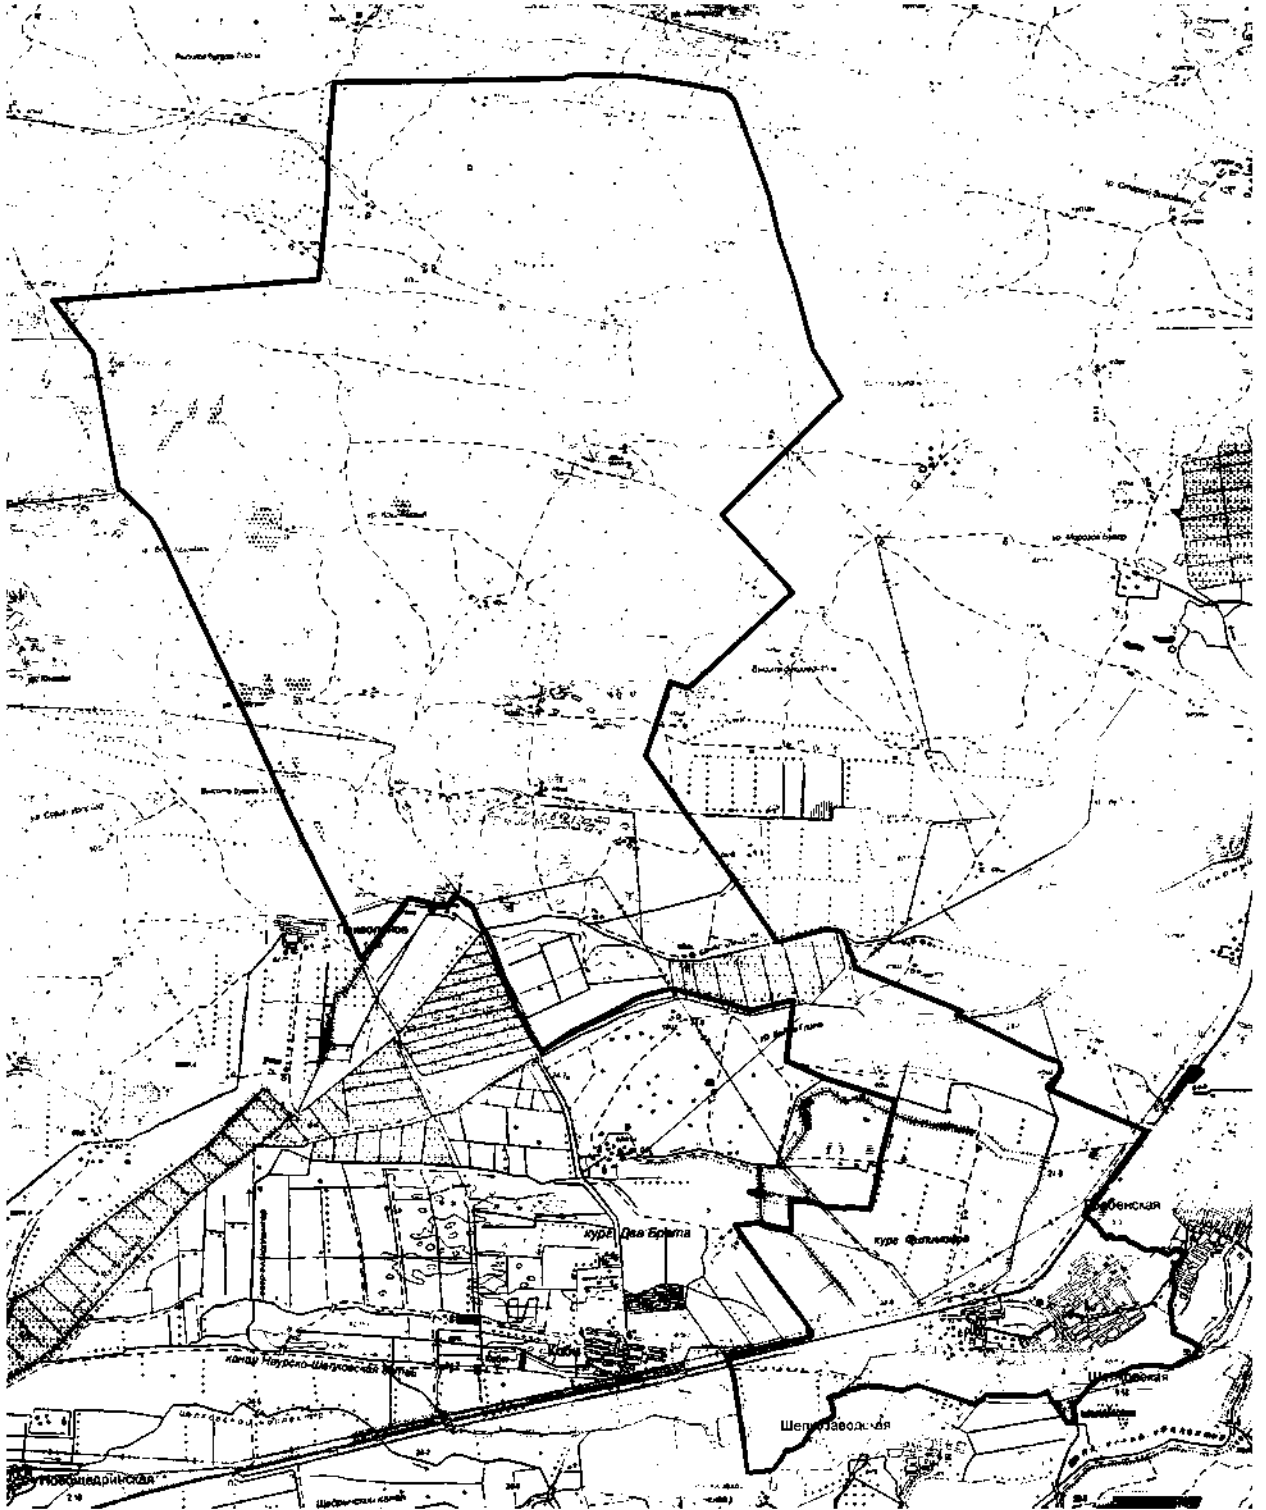

Схематическая карта Шелковского сельского поселения

Приложение 38
к Закону Чеченской Республики
«Об образовании муниципального
образования Шелковской район и
муниципальных образований, входящих
в его состав, установлении их границ и