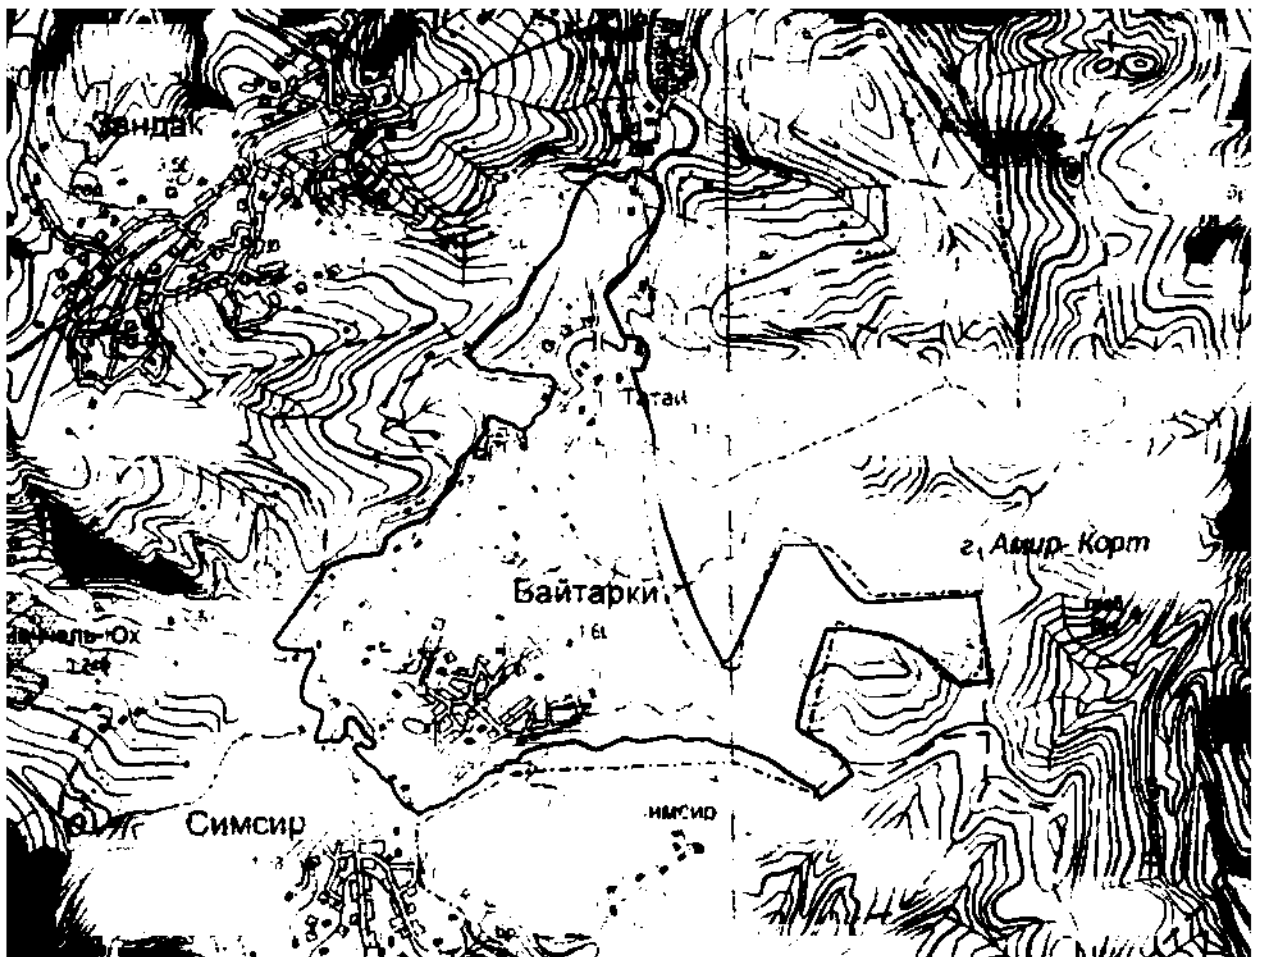

73° 38' 21"	46,04		
n1			80447,55	368801,82

Площадь: 628816057,823 кв.м.

Периметр: 156691,06 м.»;

2) приложения 7-16 изложить в следующей редакции:

«Приложение 7
к Закону Чеченской Республики
«Об образовании муниципального
образования Ножай-Юртовский район и
муниципальных образований, входящих
в его состав, установлении их границ и
наделении их соответствующим
статусом муниципального района и
сельского поселения»

Схематическая карта Байтаркинского сельского поселения

Приложение 8
к Закону Чеченской Республики
«Об образовании муниципального