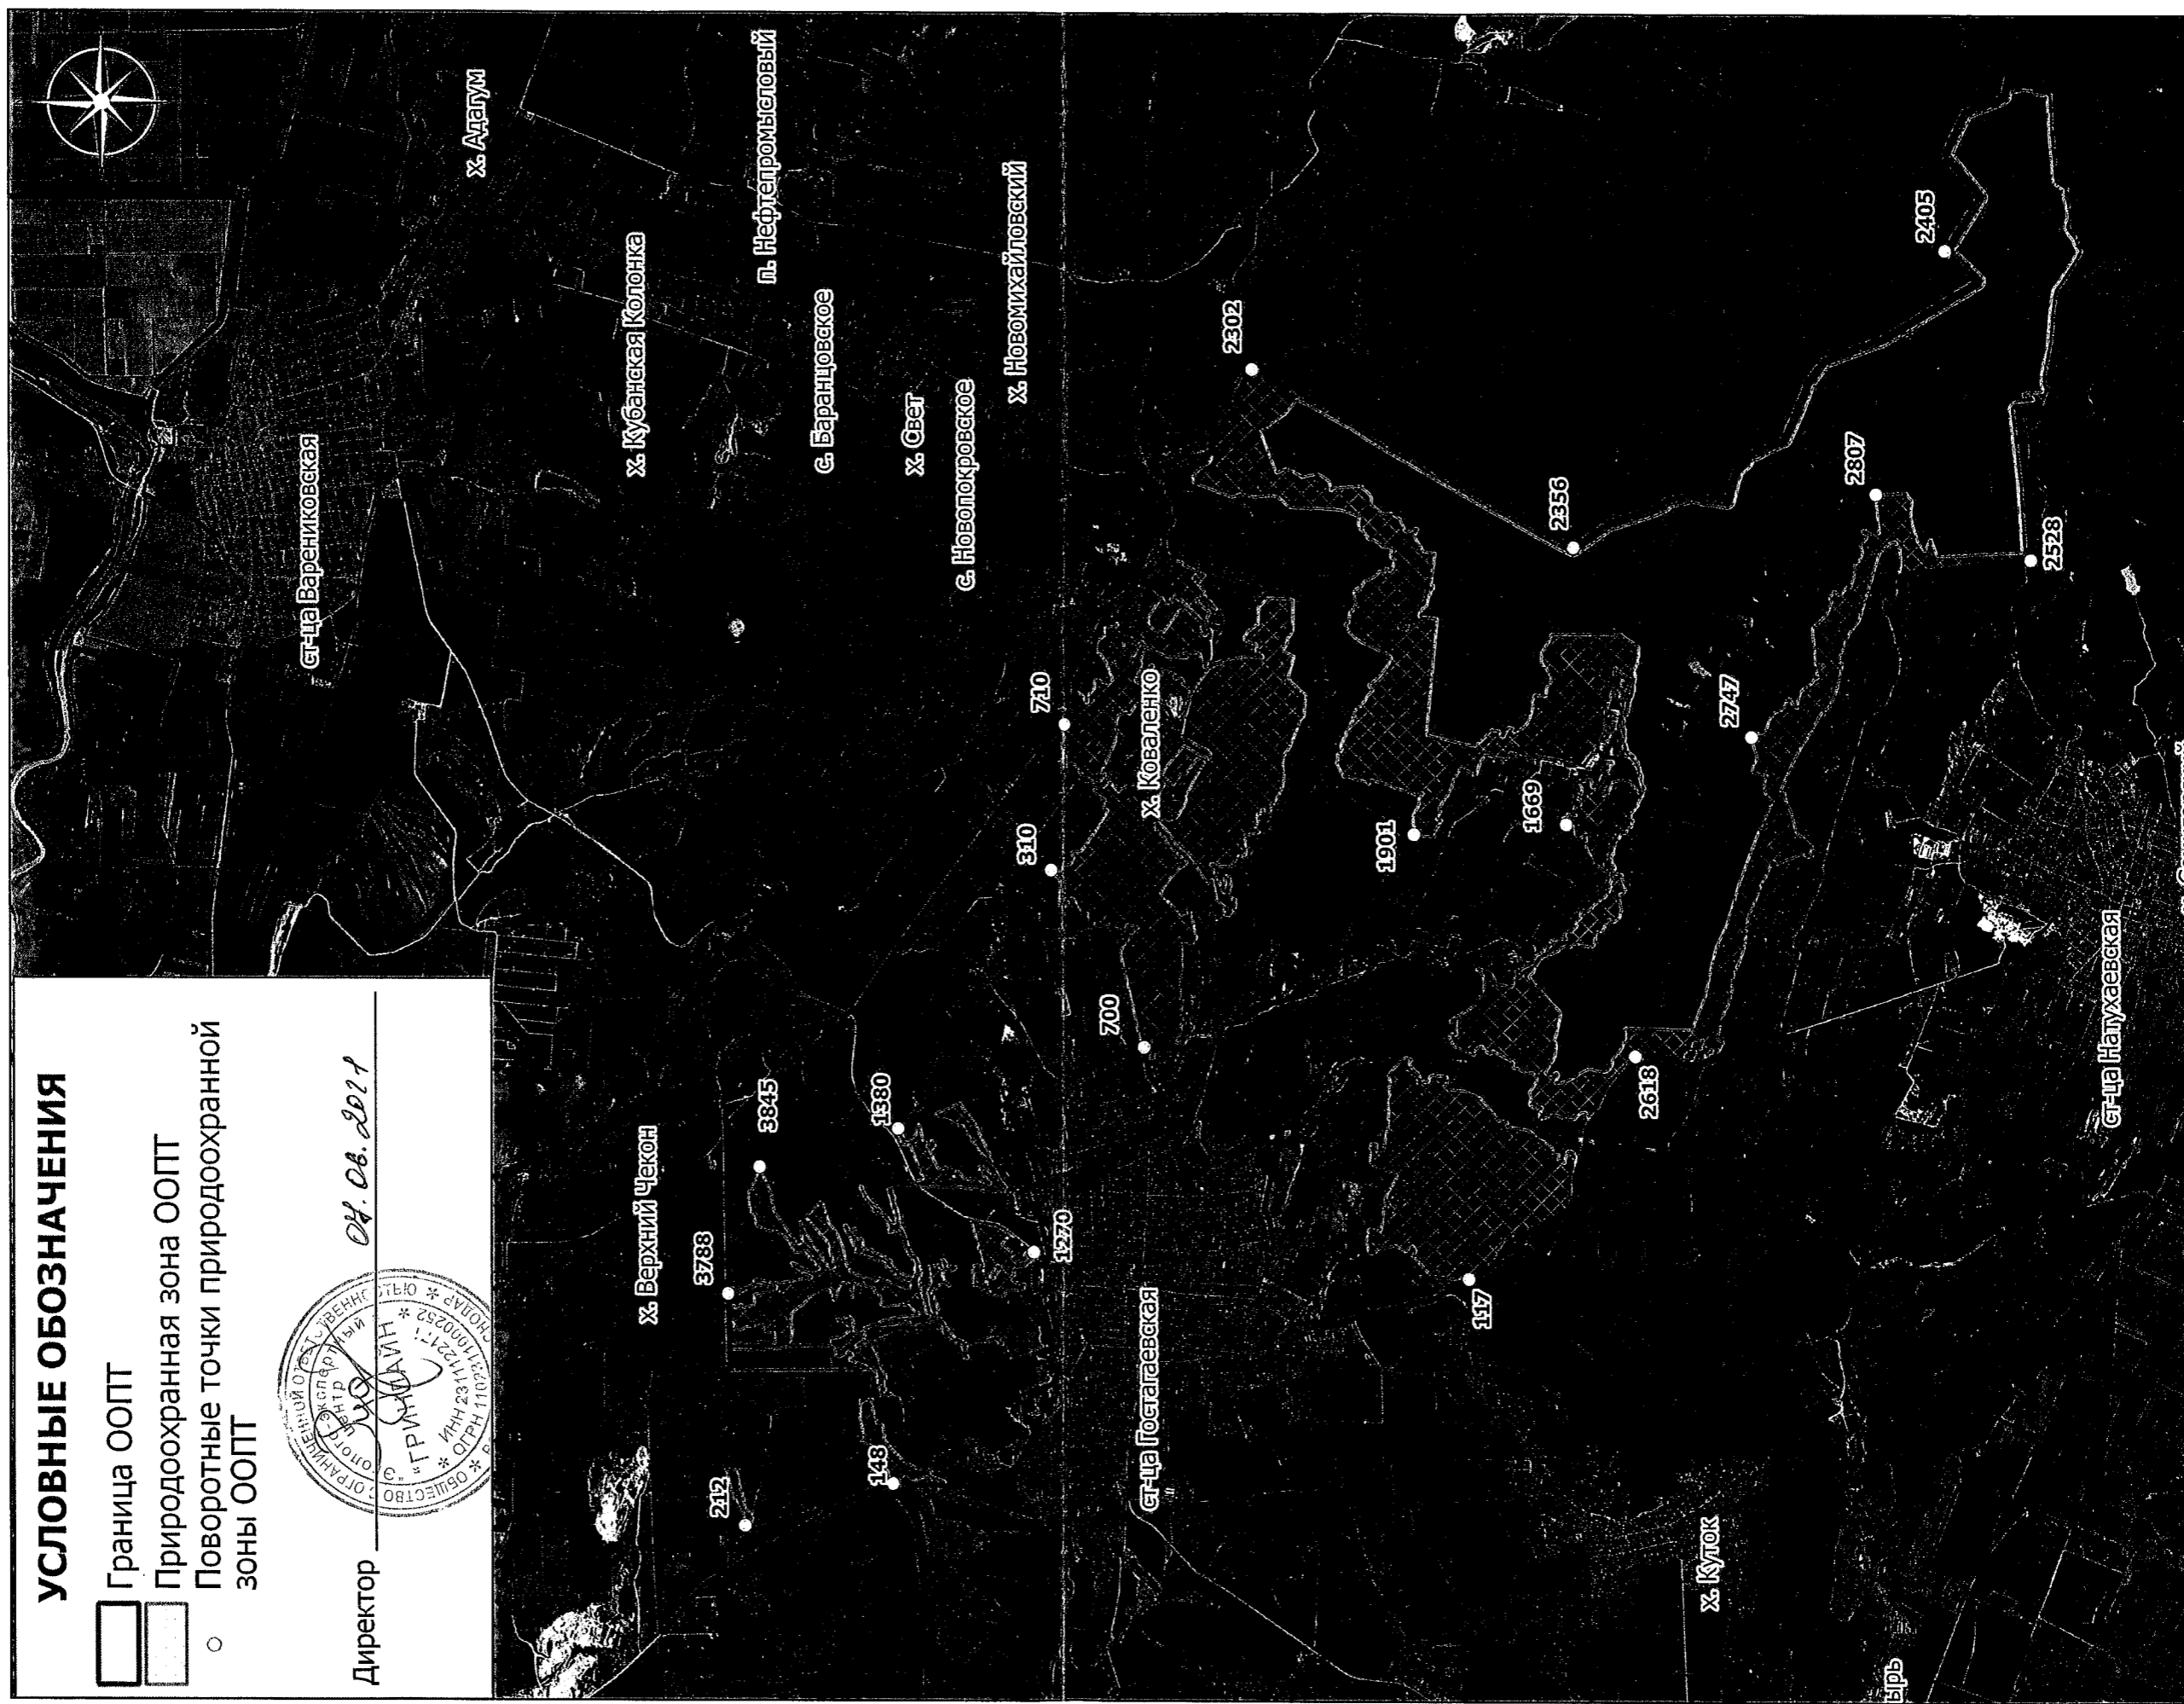

Границы природоохранной зоны ООПТ зоологический заказник «Красная Горка»

УСЛОВНЫЕ ОБОЗНАЧЕНИЯ

- Граница ООПТ
- Природоохранная зона ООПТ
- Поворотные точки природоохранной зоны ООПТ

Директор _____ *04.06.2011*

**ОПИСАНИЕ МЕСТОПОЛОЖЕНИЯ ГРАНИЦ
рекреационной зоны особо охраняемой
природной территории регионального значения
государственного природного зоологического заказника
регионального значения «Красная Горка»**

(наименование объекта, местоположение границ которого описано (далее – объект))

Раздел 1

Сведения об объекте		
№ п/п	Характеристики объекта	Описание характеристик
1	Местоположение объекта	Краснодарский край, г. Новороссийск, г. Анапа
2	Площадь объекта +/- величина погрешности определения площади (Р +/- Дельта Р)	6412240 кв. м ± 5184 кв. м
3	Иные характеристики объекта	–

Раздел 2

Сведения о местоположении границ объекта					
1. Система координат МСК-23, зона 1					
2. Сведения о характерных точках границ объекта					
Обозначение характерных точек границ	Координаты, м		Метод определения координат характерной точки	Средняя квадратическая погрешность положения характерной точки (M_t), м	Описание обозначения точки на местности (при наличии)
	X	Y			
1	2	3	4	5	6
участок 1	–	–	–	–	–
1	478873.91	1260282.46	Картометрический метод	1.00	–
2	478761.74	1260445.57	Картометрический метод	1.00	–
3	478681.82	1260441.13	Картометрический метод	1.00	–
4	478677.88	1260559.03	Картометрический метод	1.00	–
5	478709.33	1260651.30	Картометрический метод	1.00	–
6	478797.51	1260690.23	Картометрический метод	1.00	–
7	478794.91	1260721.36	Картометрический метод	1.00	–
8	478754.58	1260750.64	Картометрический метод	1.00	–