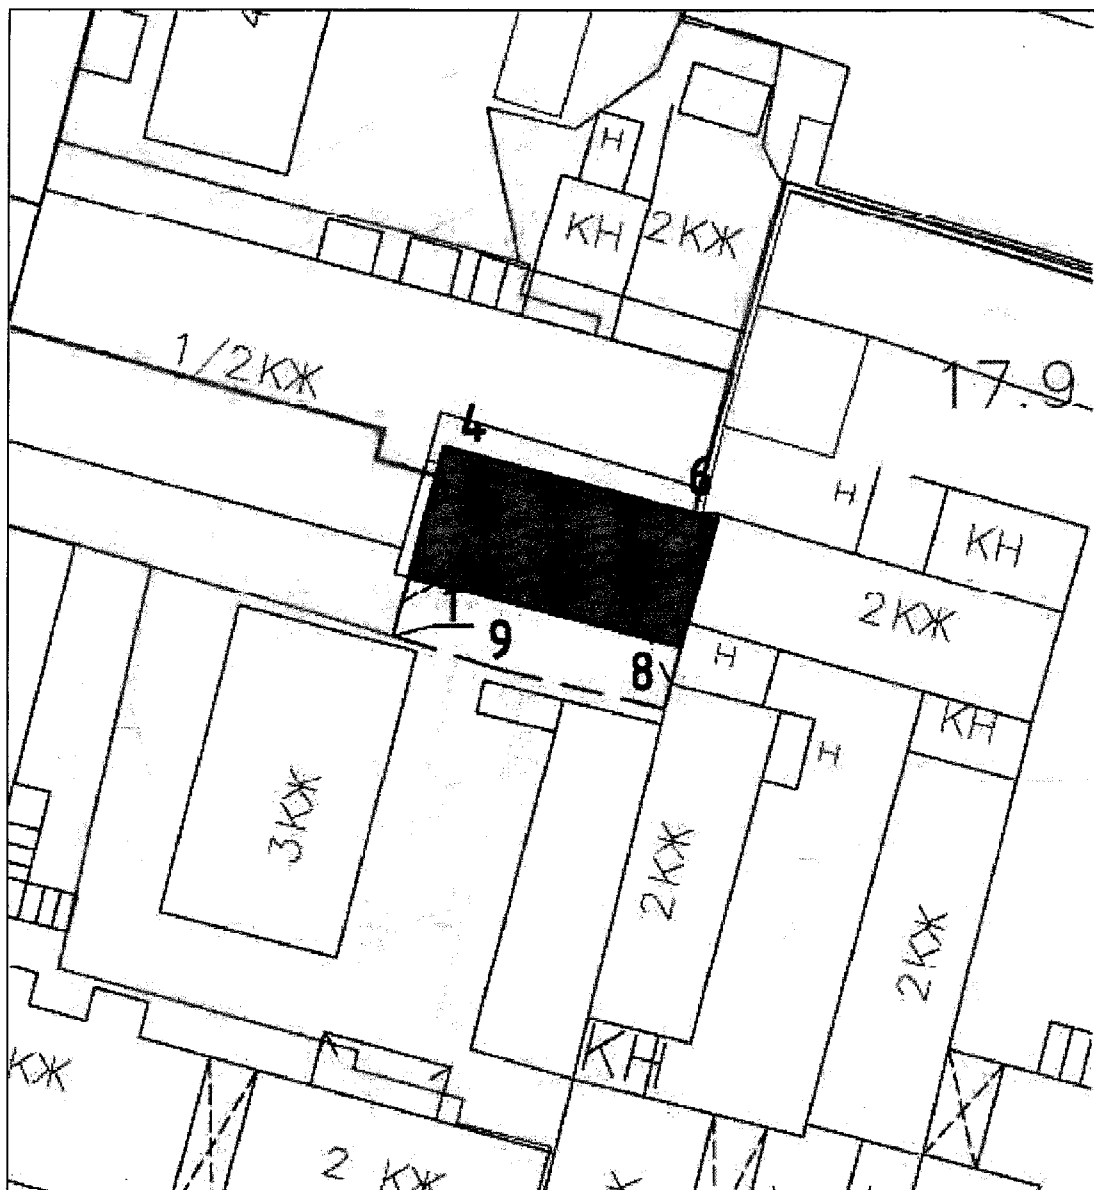

Приложение
к приказу инспекции по охране
объектов культурного наследия
Приморского края
от 06.12.2021 № 979

**Границы территории
объекта культурного наследия (памятника
истории и культуры) народов Российской Федерации
регионального значения «Дом Штабеля», начало XX
века, расположенного по адресу (местонахождение):
Приморский край, г. Владивосток,
ул. Адмирала Фокина, д. 9б**

1. Координаты характерных (поворотных) точек к карте (схеме) границ территории объекта культурного наследия регионального значения «Дом Штабеля», начало XX века

Обозначение (номер) характерной точки	Координаты характерных точек в системе координат МСК 25		Погрешность положения характерной точки (Mt), м
	X	Y	Картометрический метод определения координат
1	359968.99	1394764.11	0.1
2	359971.15	1394764.64	0.1
3	359979.48	1394766.75	0.1
4	359981.37	1394767.26	0.1
5	359977.38	1394783.69	0.1
6	359977.33	1394785.34	0.1
7	359966.15	1394782.41	0.1
8	359964.51	1394782.04	0.1
9	359966.96	1394771.09	0.1
1	359968.99	1394764.11	0.1

2. Карта (схема) границ территории объекта культурного наследия регионального значения «Дом Штабеля», начало XX века

Условные обозначения:

1. --- - граница территории объекта культурного наследия
2. 3 - точка поворота границ территории объекта культурного наследия