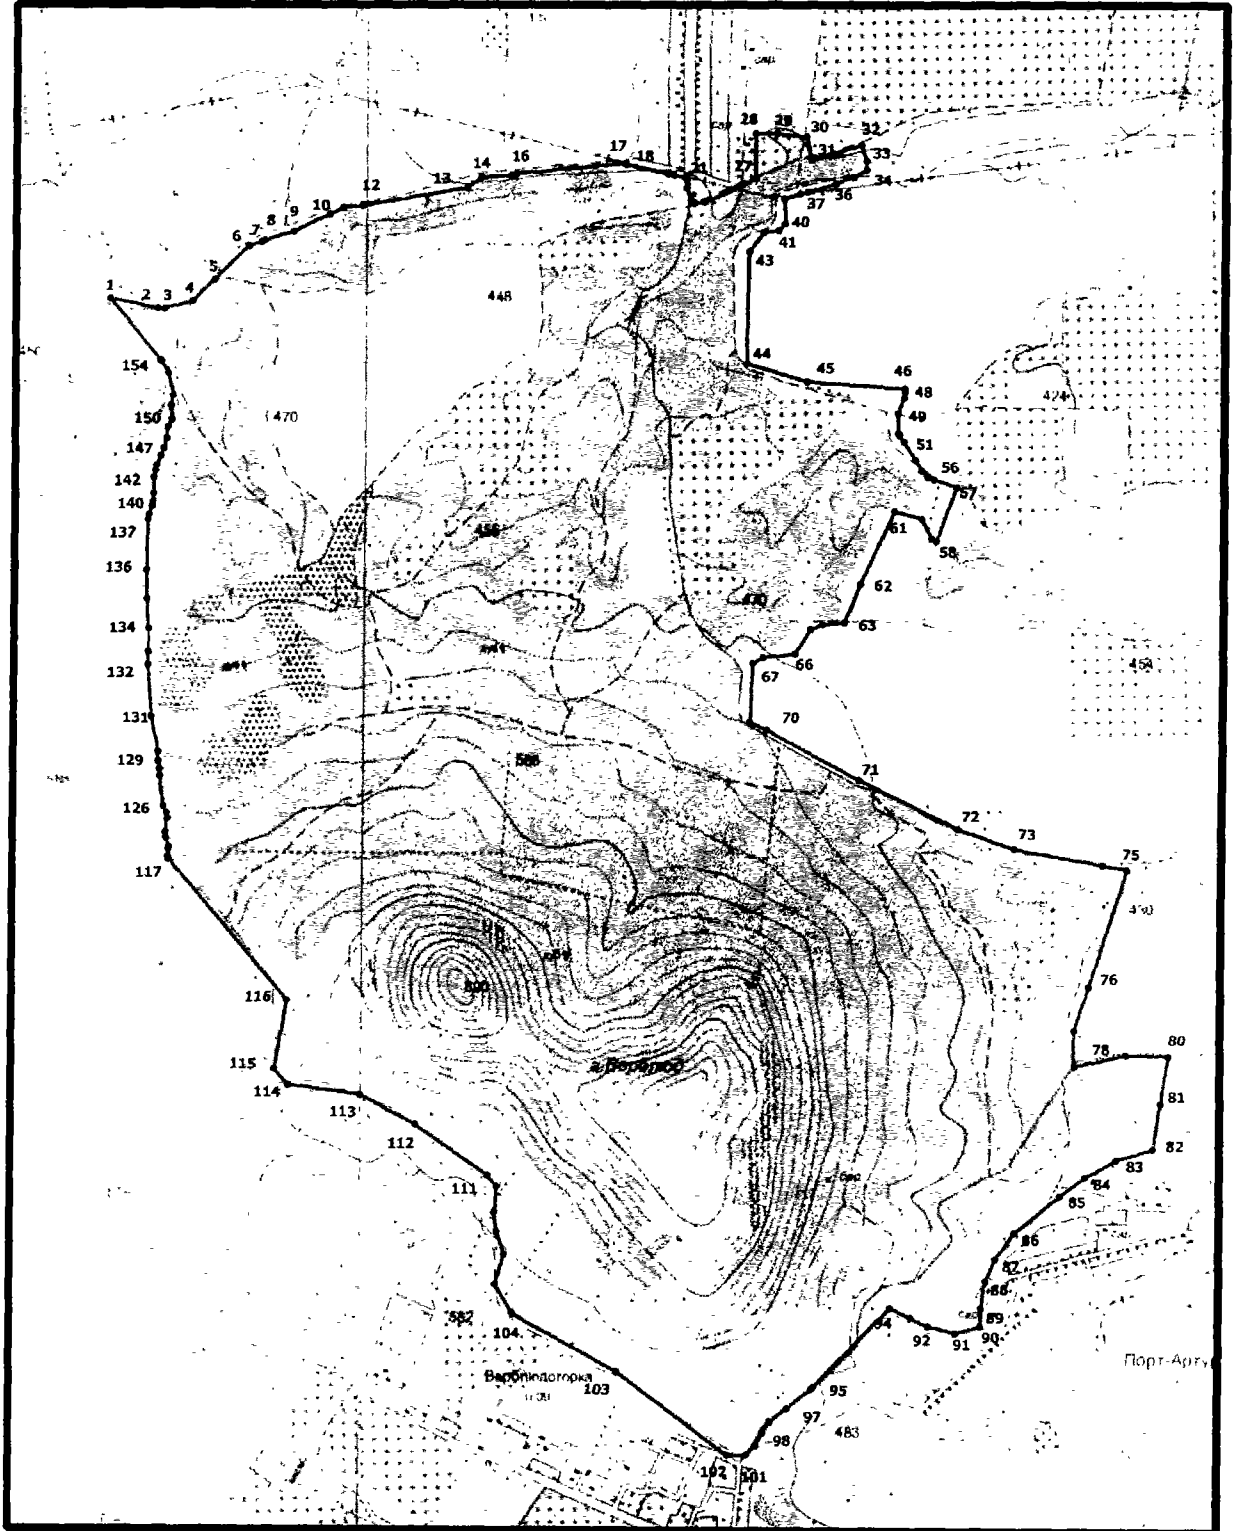

Участок № 1 государственного природного заказника
краевого значения «Бештаугорский»