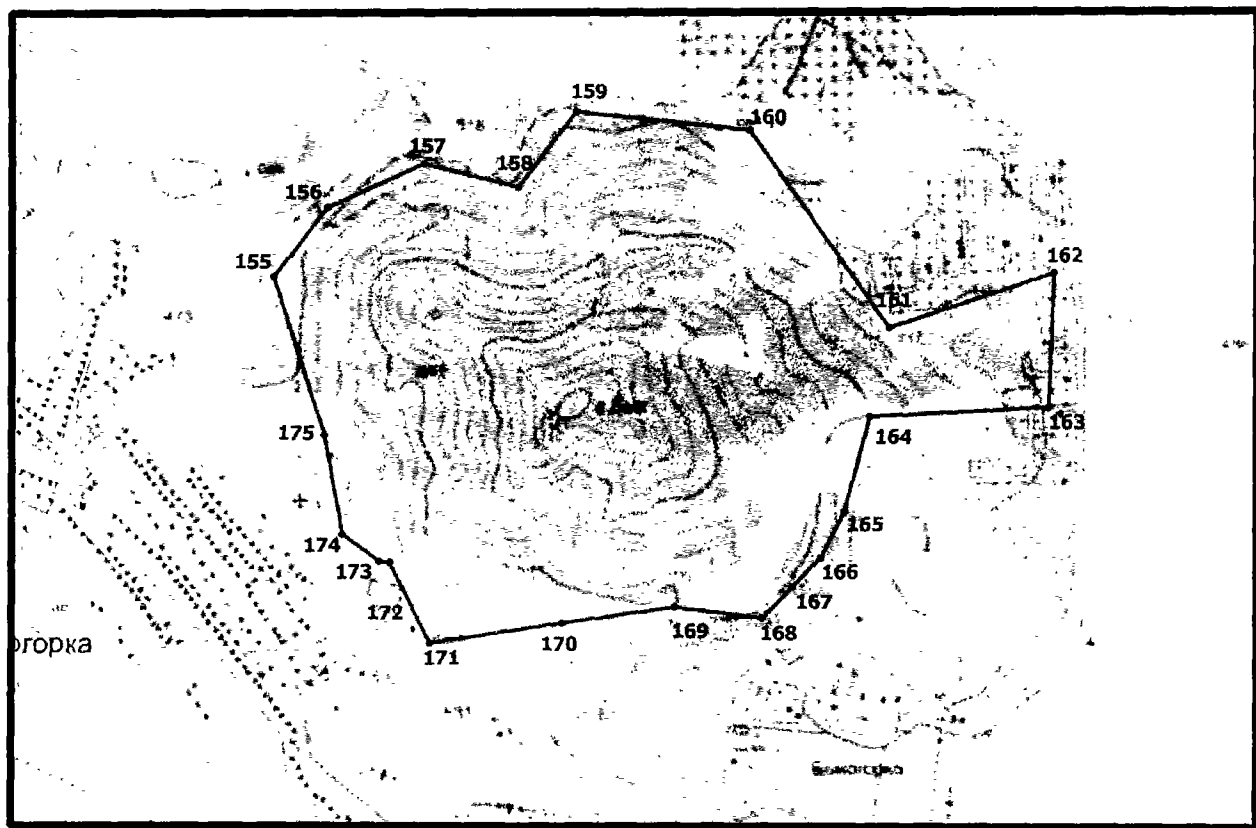

Участок № 2 государственного природного заказника
краевого значения «Бештаугорский»