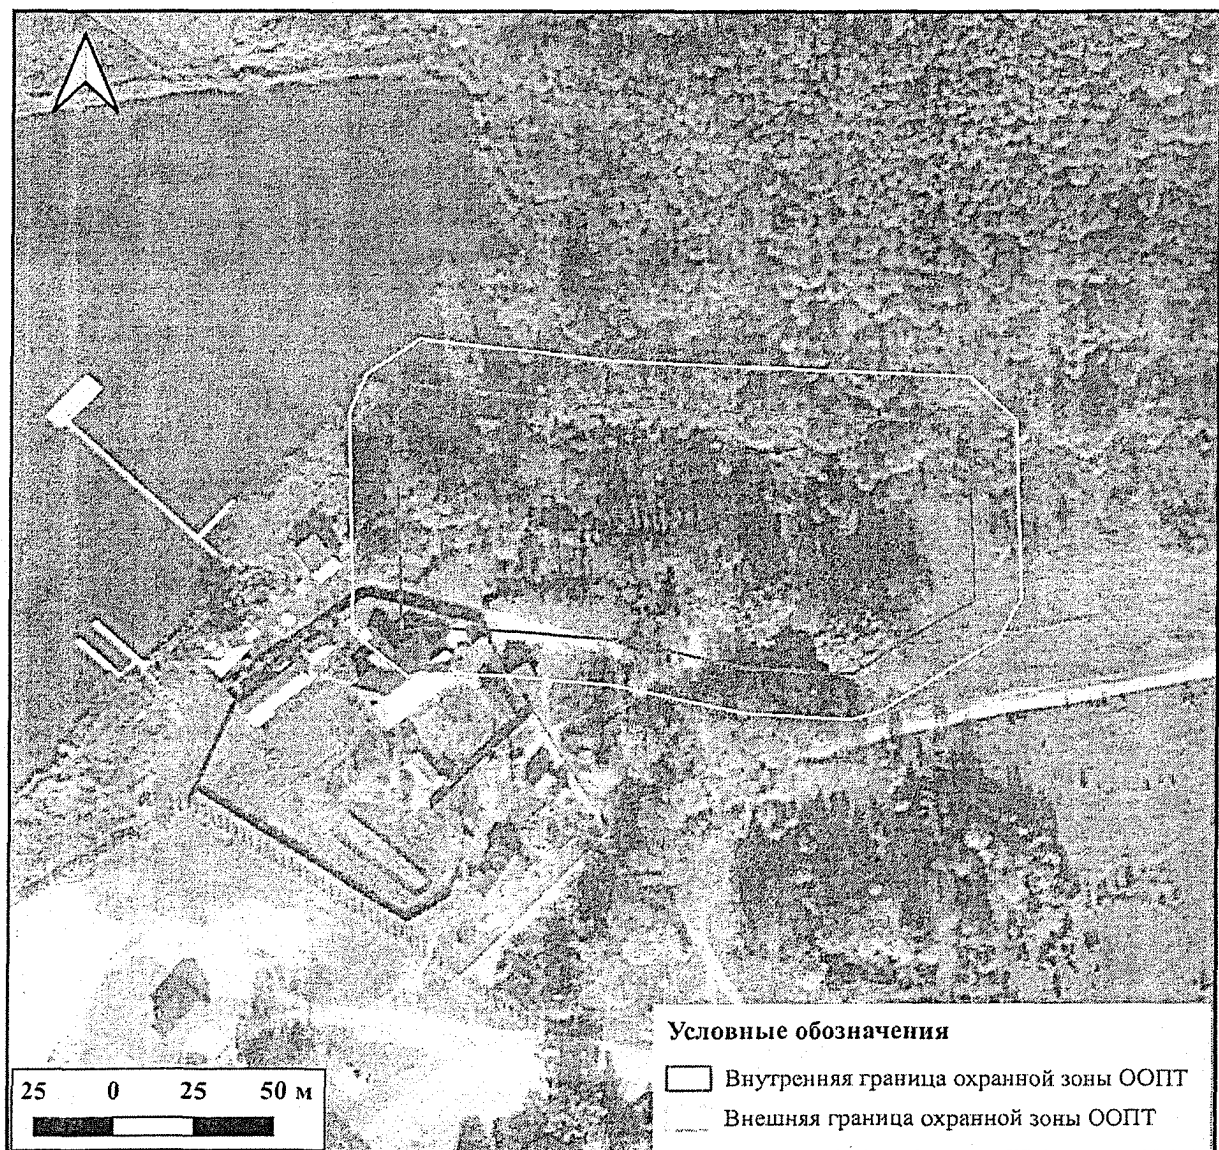

Приложение
к границам охранной зоны памятника
природы регионального значения
«Голубовский родник» («Ключи
и озеро»), расположенного
в Клинцовском районе Брянской
области

Карта-схема
охранной зоны особо охраняемой природной территории (ООПТ) -
памятника природы регионального значения «Голубовский родник»
 («Ключи и озеро»), расположенного в Клинцовском районе Брянской
области (масштаб 1:25000)