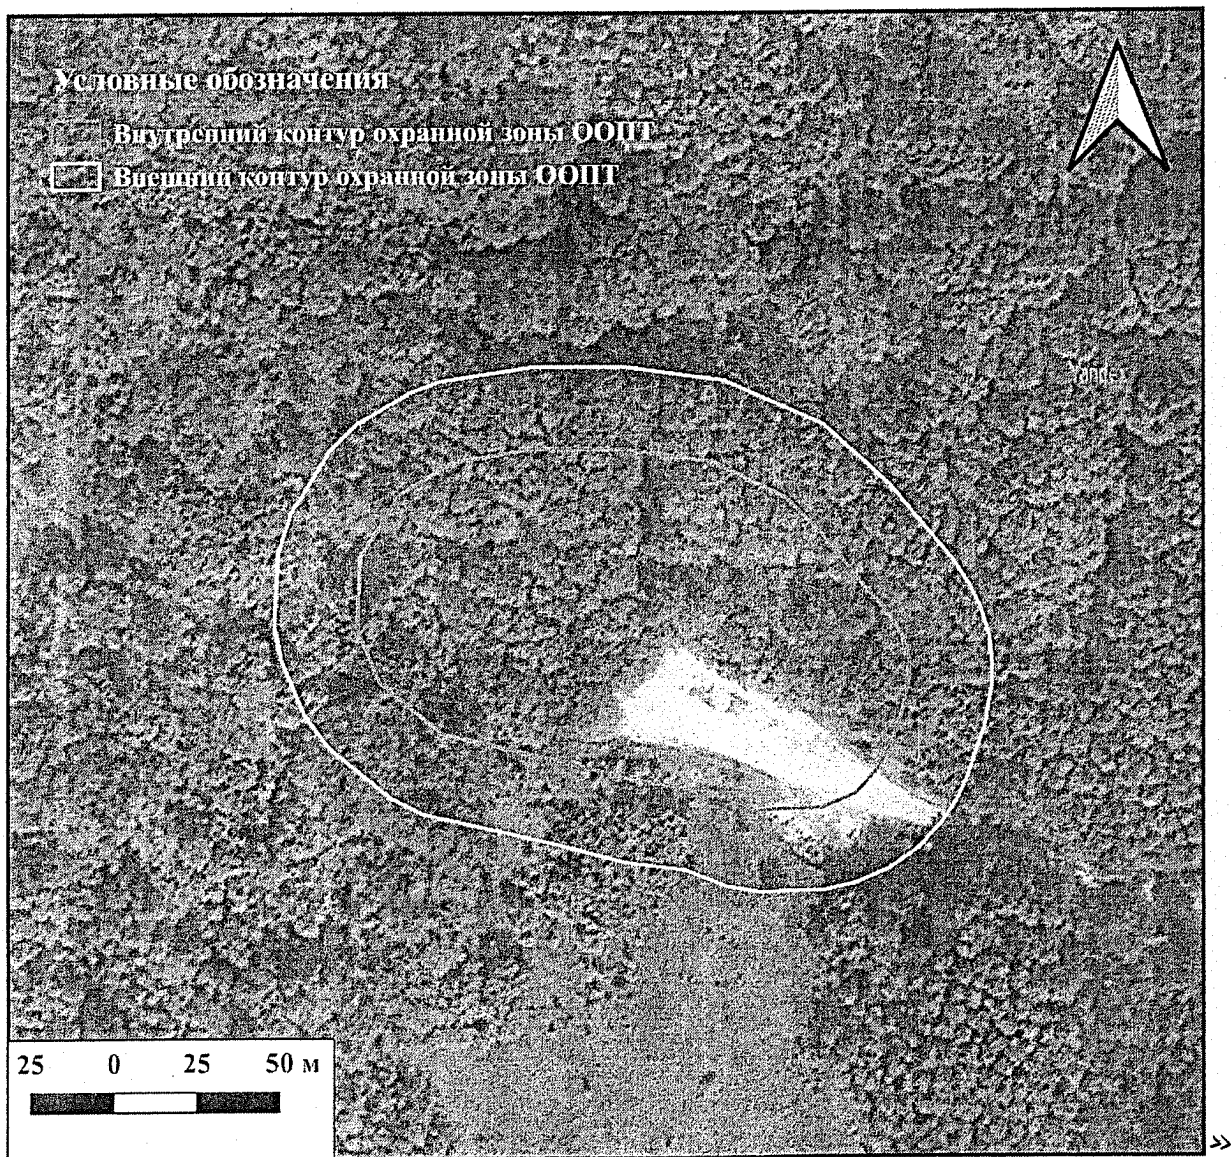

Приложение
к границам охранной зоны памятника
природы регионального значения
«Ключ-родник Кристалл»,
расположенного в Клинцовском
районе Брянской области

Карта-схема
охранной зоны особо охраняемой природной территории (ООПТ) -
памятника природы регионального значения «Ключ-родник Кристалл»,
расположенного в Клинцовском районе Брянской области (масштаб 1:25000)