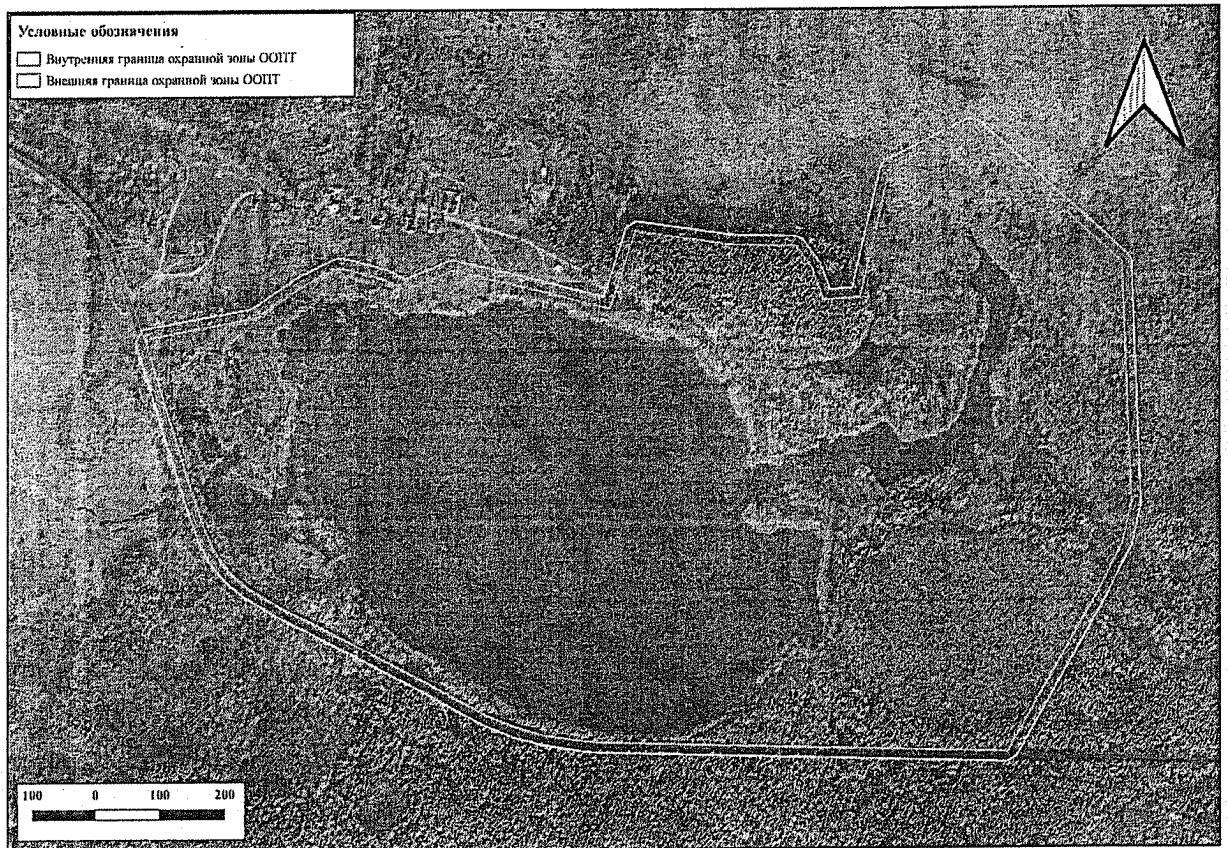

Приложение
к границам охранной зоны памятника
природы регионального значения
«Озеро Заломенье», расположенного
в Клинцовском районе Брянской
области

Карта-схема
охранной зоны особо охраняемой природной территории (ООПТ) -
памятника природы регионального значения «Озеро Заломенье»,
расположенного в Клинцовском районе Брянской области (масштаб 1:25000)