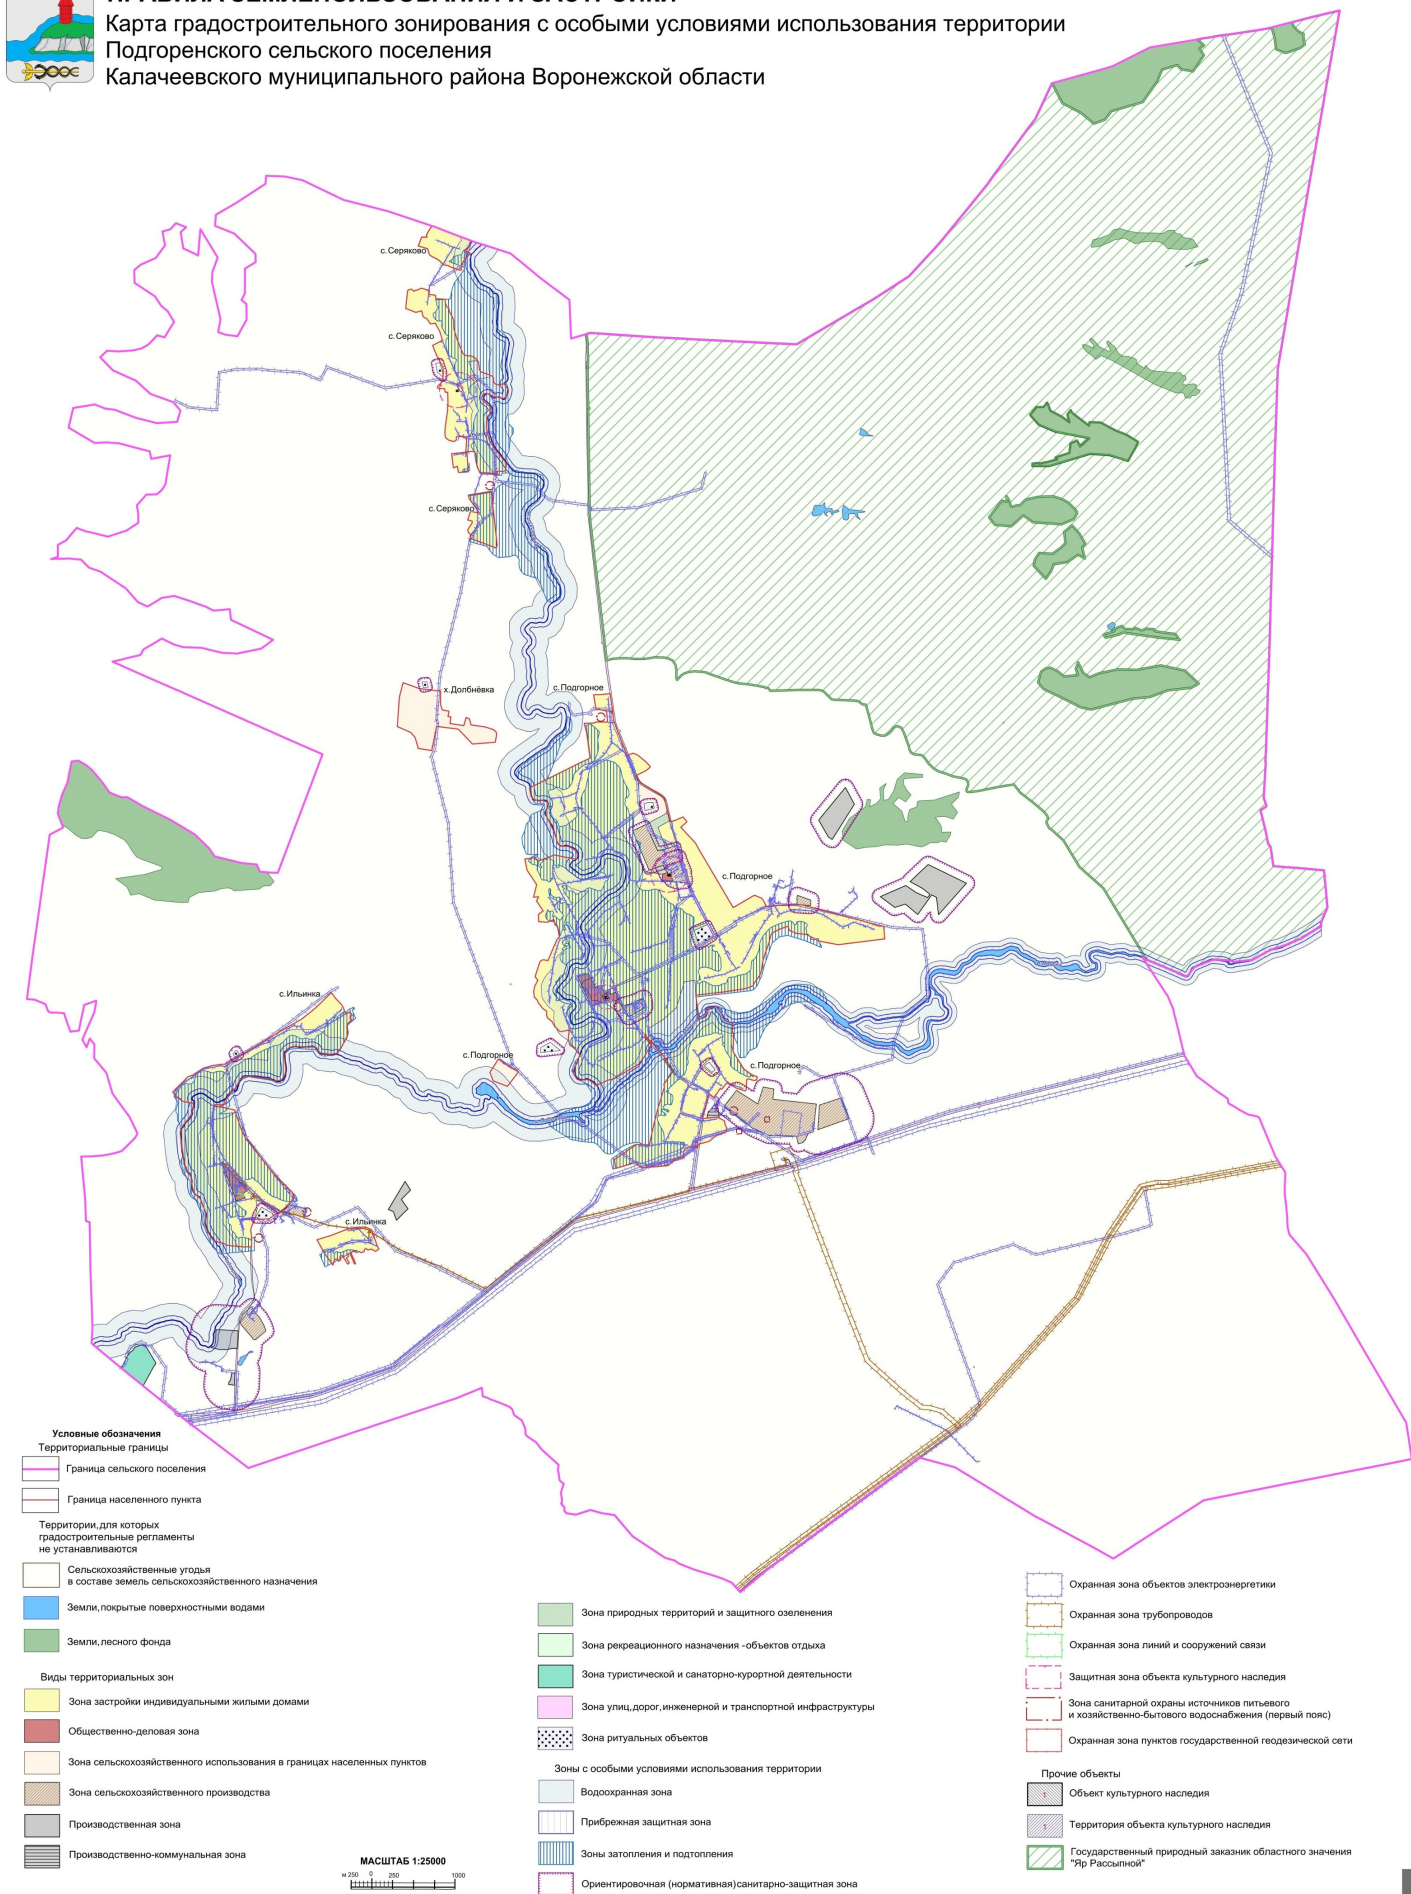

«ГРАФИЧЕСКОЕ ОПИСАНИЕ

местоположения границ

Зона застройки индивидуальными жилыми домами села Подгорное – Ж1/1

(наименование объекта, местоположение границ которого описано (далее - объект)

Раздел 1

Сведения об объекте		
№ п/п	Характеристики объекта	Описание характеристик
1	2	3
1	Местоположение объекта	Воронежская область, Калачеевский муниципальный район, Подгоренское сельское поселение, село Подгорное
2	Площадь объекта \pm величина погрешности определения площади ($P \pm \text{Дельта } P$)	-
3	Иные характеристики объекта	-