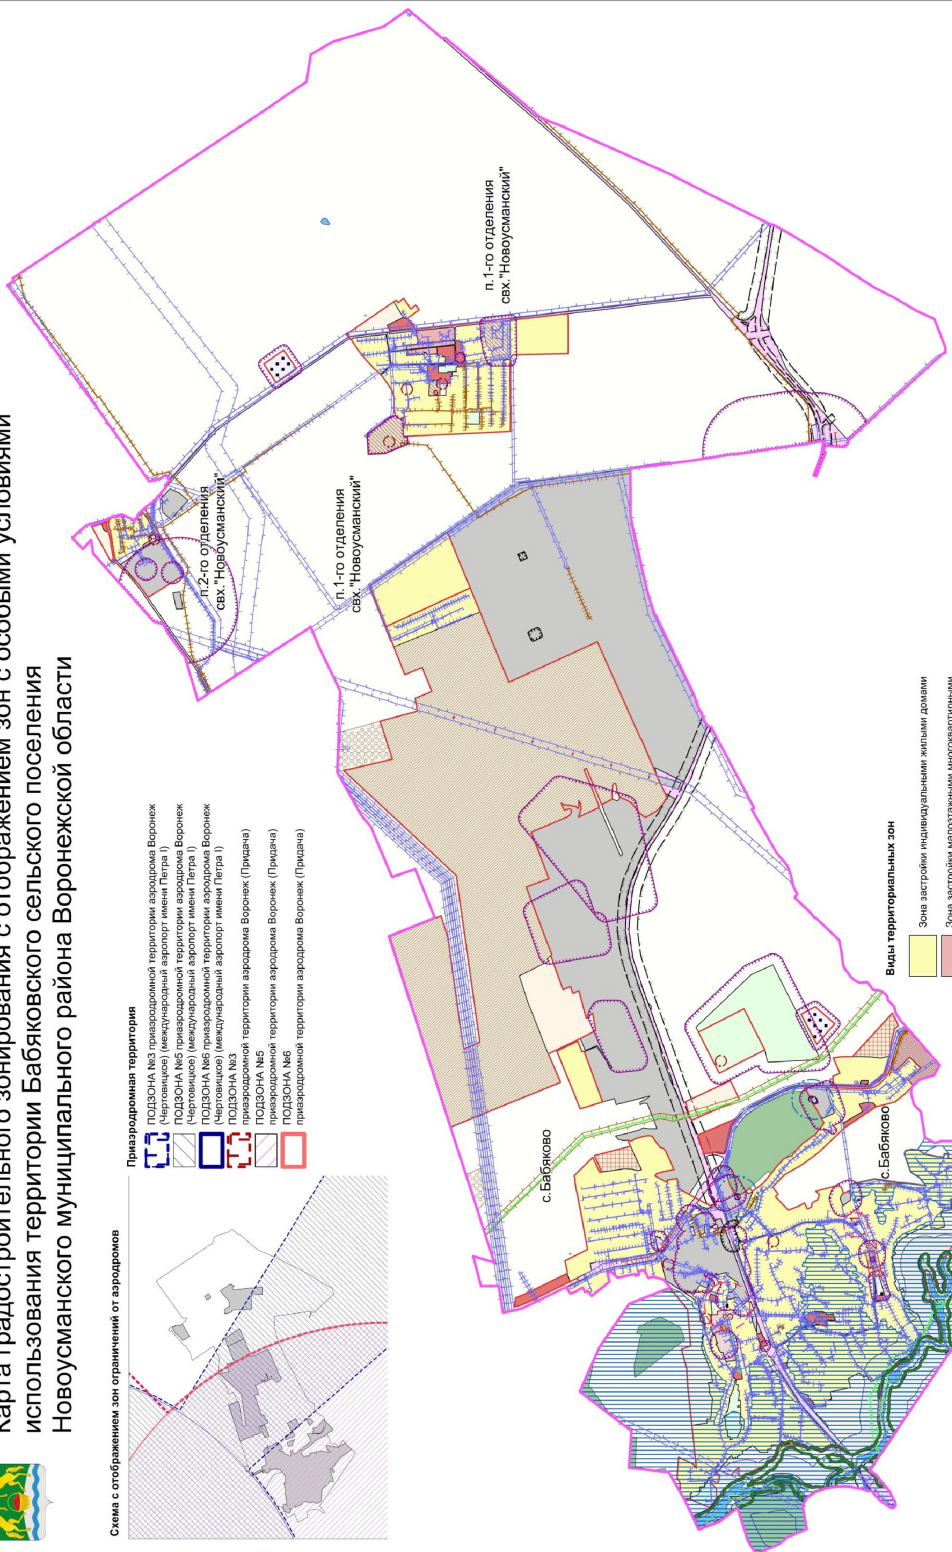

Схема с отображением зон ограничений от аэродромов

УСЛОВНЫЕ ОБОЗНАЧЕНИЯ

Территориальные границы

- Граница сельского поселения
- Граница населенного пункта

- Сельскохозяйственные угодья в составе земель сельскохозяйственного назначения
- Земли, покрытые поверхностными водами
- Земли лесного фонда

Прочие объекты

- Объект культурного наследия
- Территория объекта культурного наследия
- Памятник природы

Виды территориальных зон

- Зона застройки индивидуальными жилыми домами
- Зона застройки малоэтажными многоквартирными жилыми домами
- Зона застройки среднетэтажными жилыми домами
- Зона застройки многоэтажными жилыми домами
- Зона multifunctional residential development
- Зона residential development
- Community-recreational zone
- Zone of recreational designation - recreation plots in residential settlements
- Zone of agricultural use of land in residential settlements
- Zone of agricultural production
- Zone of roads, engineering and transport infrastructure
- Production zone
- Production-communal zone
- Zone of recreational objects
- Zone of agriculture and horticulture

Зоны с особыми условиями использования территории

- Water protection zone
- Riparian protection zone
- Flood protection and drainage zones
- Established sanitary-protective zone
- Sanitary-protective zone of a sanitary-protective zone
- Protection zone of electrical energy objects
- Protection zone of pipelines and structures
- Protection zone of road objects
- Protection zone of cultural heritage objects
- Protection zone of cultural heritage objects
- Protection zone of points of state geodetic network, state cadastral network and state cadastral boundary network
- Protection zone of power lines

- first zone
- second zone
- third zone