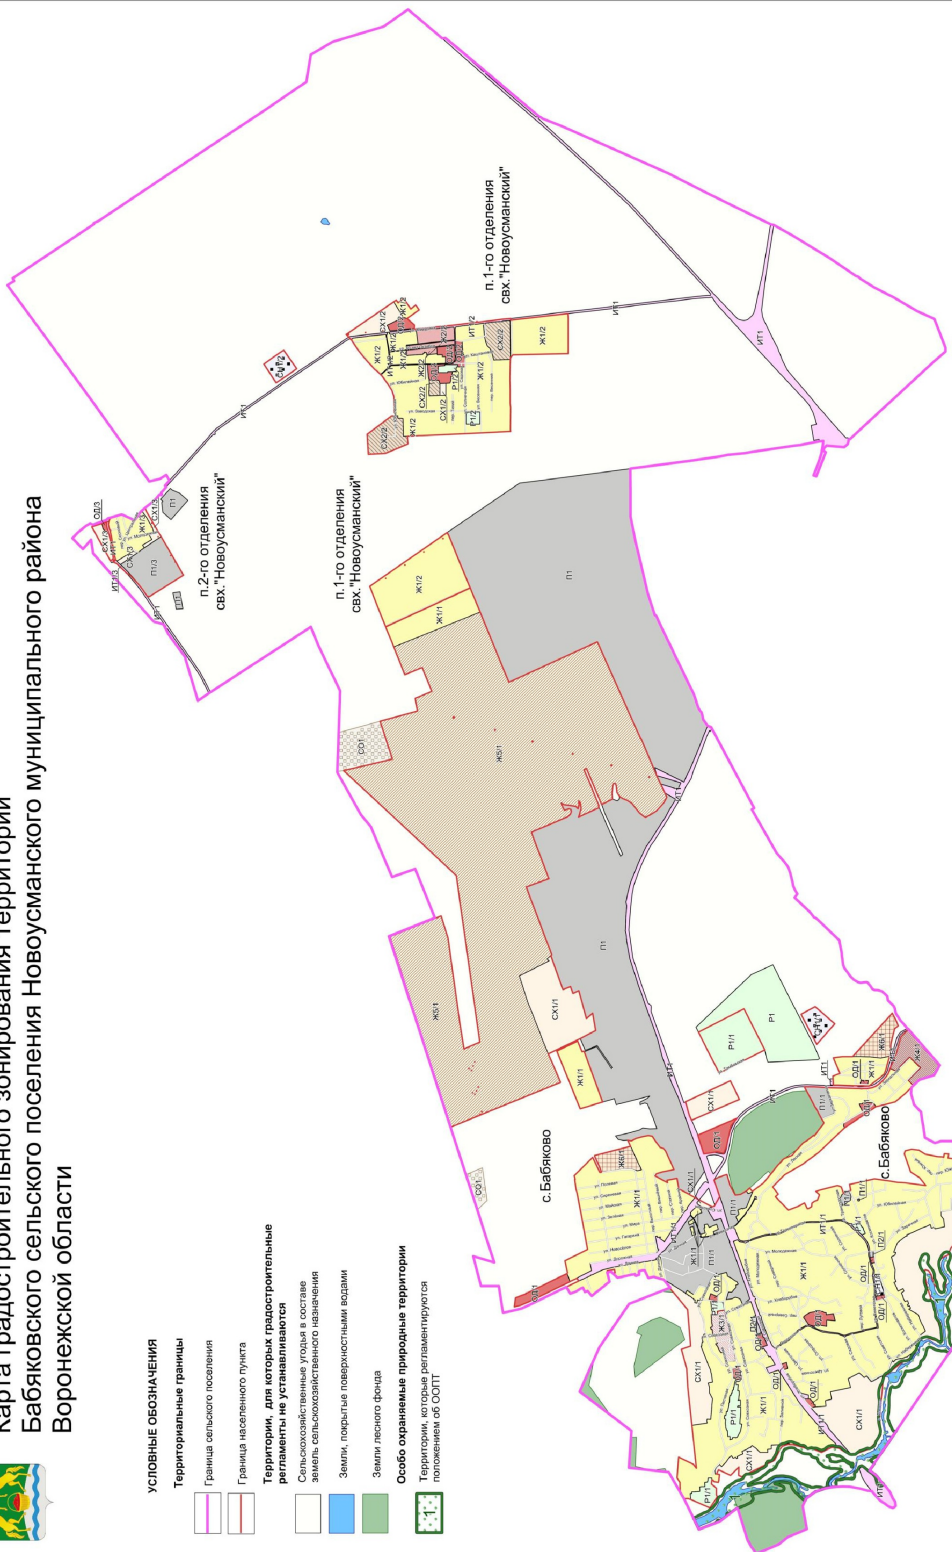

ПРАВИЛА ЗЕМЛЕПОЛЬЗОВАНИЯ И ЗАСТРОЙКИ

Карта градостроительного зонирования территории Баяковского сельского поселения Новоусманского района Воронежской области

УСЛОВНЫЕ ОБОЗНАЧЕНИЯ

Территориальные границы

- Граница сельского поселения
- Граница населенного пункта

- Сельскохозяйственные угодья в составе земель сельскохозяйственного назначения
- Земли, покрытые поверхностными водами
- Земли лесного фонда

Особо охраняемые природные территории

Территориальные зоны

- **ЖТ1** Зона застройки индивидуальными жилыми домами села Баяково
- **ЖТ2** Зона застройки индивидуальными жилыми домами посёлка 1-го отделения совхоза "Новоусманский"
- **ЖТ3** Зона застройки индивидуальными жилыми домами посёлка 2-го отделения совхоза "Новоусманский"
- **ЖС2** Зона застройки малоэтажными многоквартирными жилыми домами посёлка 1-го отделения совхоза "Новоусманский"
- **ЖС1** Зона застройки среднетэтажными жилыми домами села Баяково
- **ЖИ1** Зона застройки малоэтажными жилыми домами села Баяково
- **ЖИ2** Зона многоквартирной жилой застройки села Баяково
- **ЖИ3** Зона перспективной жилой застройки села Баяково
- **ОД1** Общественно-деловая зона села Баяково
- **ОД2** Общественно-деловая зона посёлка 1-го отделения совхоза "Новоусманский"

- **ОД3** Общественно-деловая зона посёлка 2-го отделения совхоза "Новоусманский"
- **Р11** Зона рекреационного назначения - объекты отдыха села Баяково
- **Р12** Зона рекреационного назначения - объекты отдыха посёлка 1-го отделения совхоза "Новоусманский"
- **Р1** Зона рекреационного назначения - объекты отдыха за границами населенных пунктов
- **СХ11** Зона сельскохозяйственного использования в границах населенного пункта села Баяково
- **СХ12** Зона сельскохозяйственного использования в границах населенного пункта посёлка 1-го отделения совхоза "Новоусманский"
- **СХ13** Зона сельскохозяйственного использования в границах населенного пункта посёлка 2-го отделения совхоза "Новоусманский"
- **СХ2** Зона сельскохозяйственного использования
- **ИТ11** Зона улиц, дорог, инженерной и транспортной инфраструктуры села Баяково
- **ИТ12** Зона улиц, дорог, инженерной и транспортной инфраструктуры посёлка 1-го отделения совхоза "Новоусманский"
- **ИТ13** Зона улиц, дорог, инженерной и транспортной инфраструктуры посёлка 2-го отделения совхоза "Новоусманский"
- **ИТ1** Зона улиц, дорог, инженерной и транспортной инфраструктуры за границами населенных пунктов

- **П1/1** Производственная зона села Баяково
- **П1/3** Производственная зона посёлка 2-го отделения совхоза "Новоусманский"
- **П1** Производственная зона за границами населенных пунктов
- **П2/1** Производственно-коммунальная зона села Баяково
- **П2/2** Зона ритуальных объектов села Баяково
- **П2/3** Зона ритуальных объектов посёлка 1-го отделения совхоза "Новоусманский"
- **СО1** Зона складов и сортировочных за границами населенных пунктов

Объекты транспортной инфраструктуры

- Улично-дорожная сеть населенного пункта

МАСШТАБ 1 : 25 000