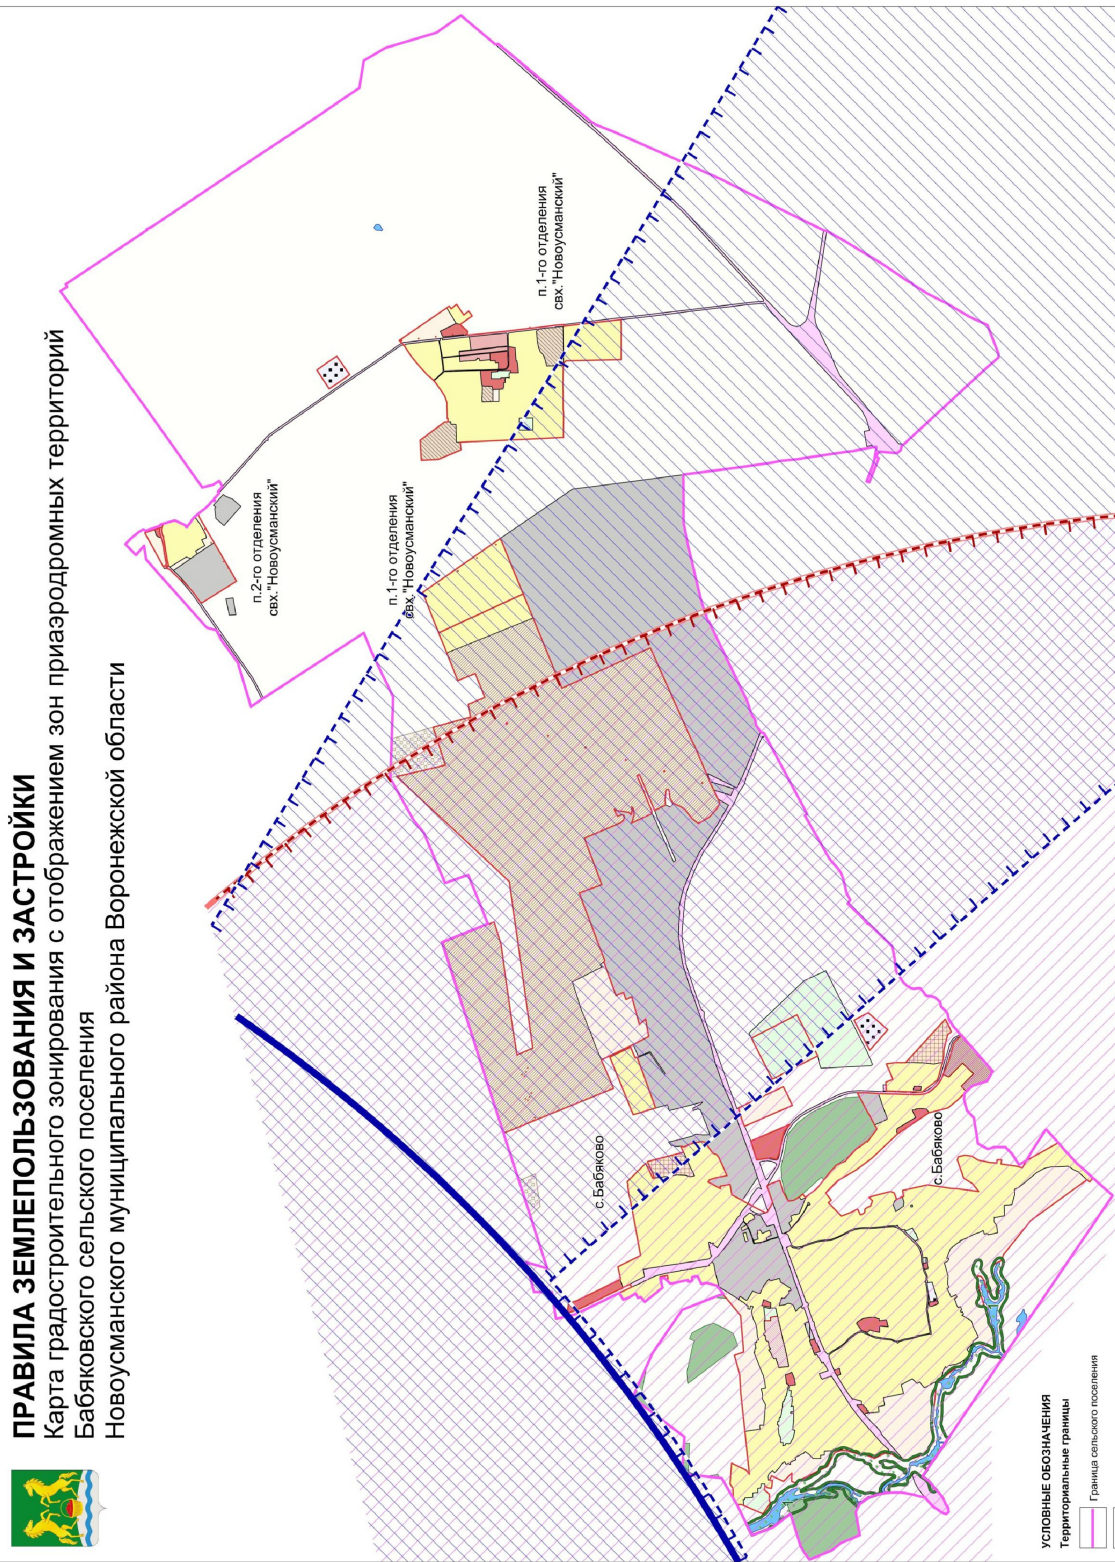

ПРАВИЛА ЗЕМЛЕПОЛЬЗОВАНИЯ И ЗАСТРОЙКИ

Карта градостроительного зонирования с отображением зон приаэродромных территорий
Баяковского сельского поселения
Новоусманского муниципального района Воронежской области

УСТОВНЫЕ ОБОЗНАЧЕНИЯ

Территориальные границы

- Граница сельского поселения
- Граница населенного пункта

- Сельскохозяйственные угодья в составе земель сельскохозяйственного назначения
- Земли, покрытые ледяными покровами
- Земли лесного фонда

Виды территориальных зон

- Зона застройки индивидуальными жилыми домами
- Зона застройки малоэтажными многоквартирными жилыми домами
- Зона застройки среднетэтажными жилыми домами
- Зона застройки многоэтажными жилыми домами
- Зона смешаннофункциональной жилой застройки

- Зона перспективной жилой застройки
- Общественно-деловая зона
- Зона рекреационного назначения - объектов отдыха
- Зона сельскохозяйственного использования в границах населенных пунктов
- Зона сельскохозяйственного производства
- Зона улиц, дорог, инженерной и транспортной инфраструктуры
- Производственная зона
- Производственно-коммунальная зона
- Зона ритуальных объектов
- Зона садоводства и огородничества

Приаэродромная территория

- ПОДЗОН №3 приаэродромной территории аэродрома Воронеж (Придана)
- ПОДЗОН №3 приаэродромной территории аэродрома Воронеж (Червоное) (международный аэропорт имени Петра I)
- ПОДЗОН №6 приаэродромной территории аэродрома Воронеж (Придана)
- ПОДЗОН №6 приаэродромной территории аэродрома Воронеж (Червоное) (международный аэропорт имени Петра I)
- ПОДЗОН №6 приаэродромной территории аэродрома Воронеж (Червоное) (международный аэропорт имени Петра I)
- ПОДЗОН №6 приаэродромной территории аэродрома Воронеж (Придана)

Особо охраняемые природные территории

- Территории, которые регламентируются положением об ООПТ

МАСШТАБ 1 : 25 000