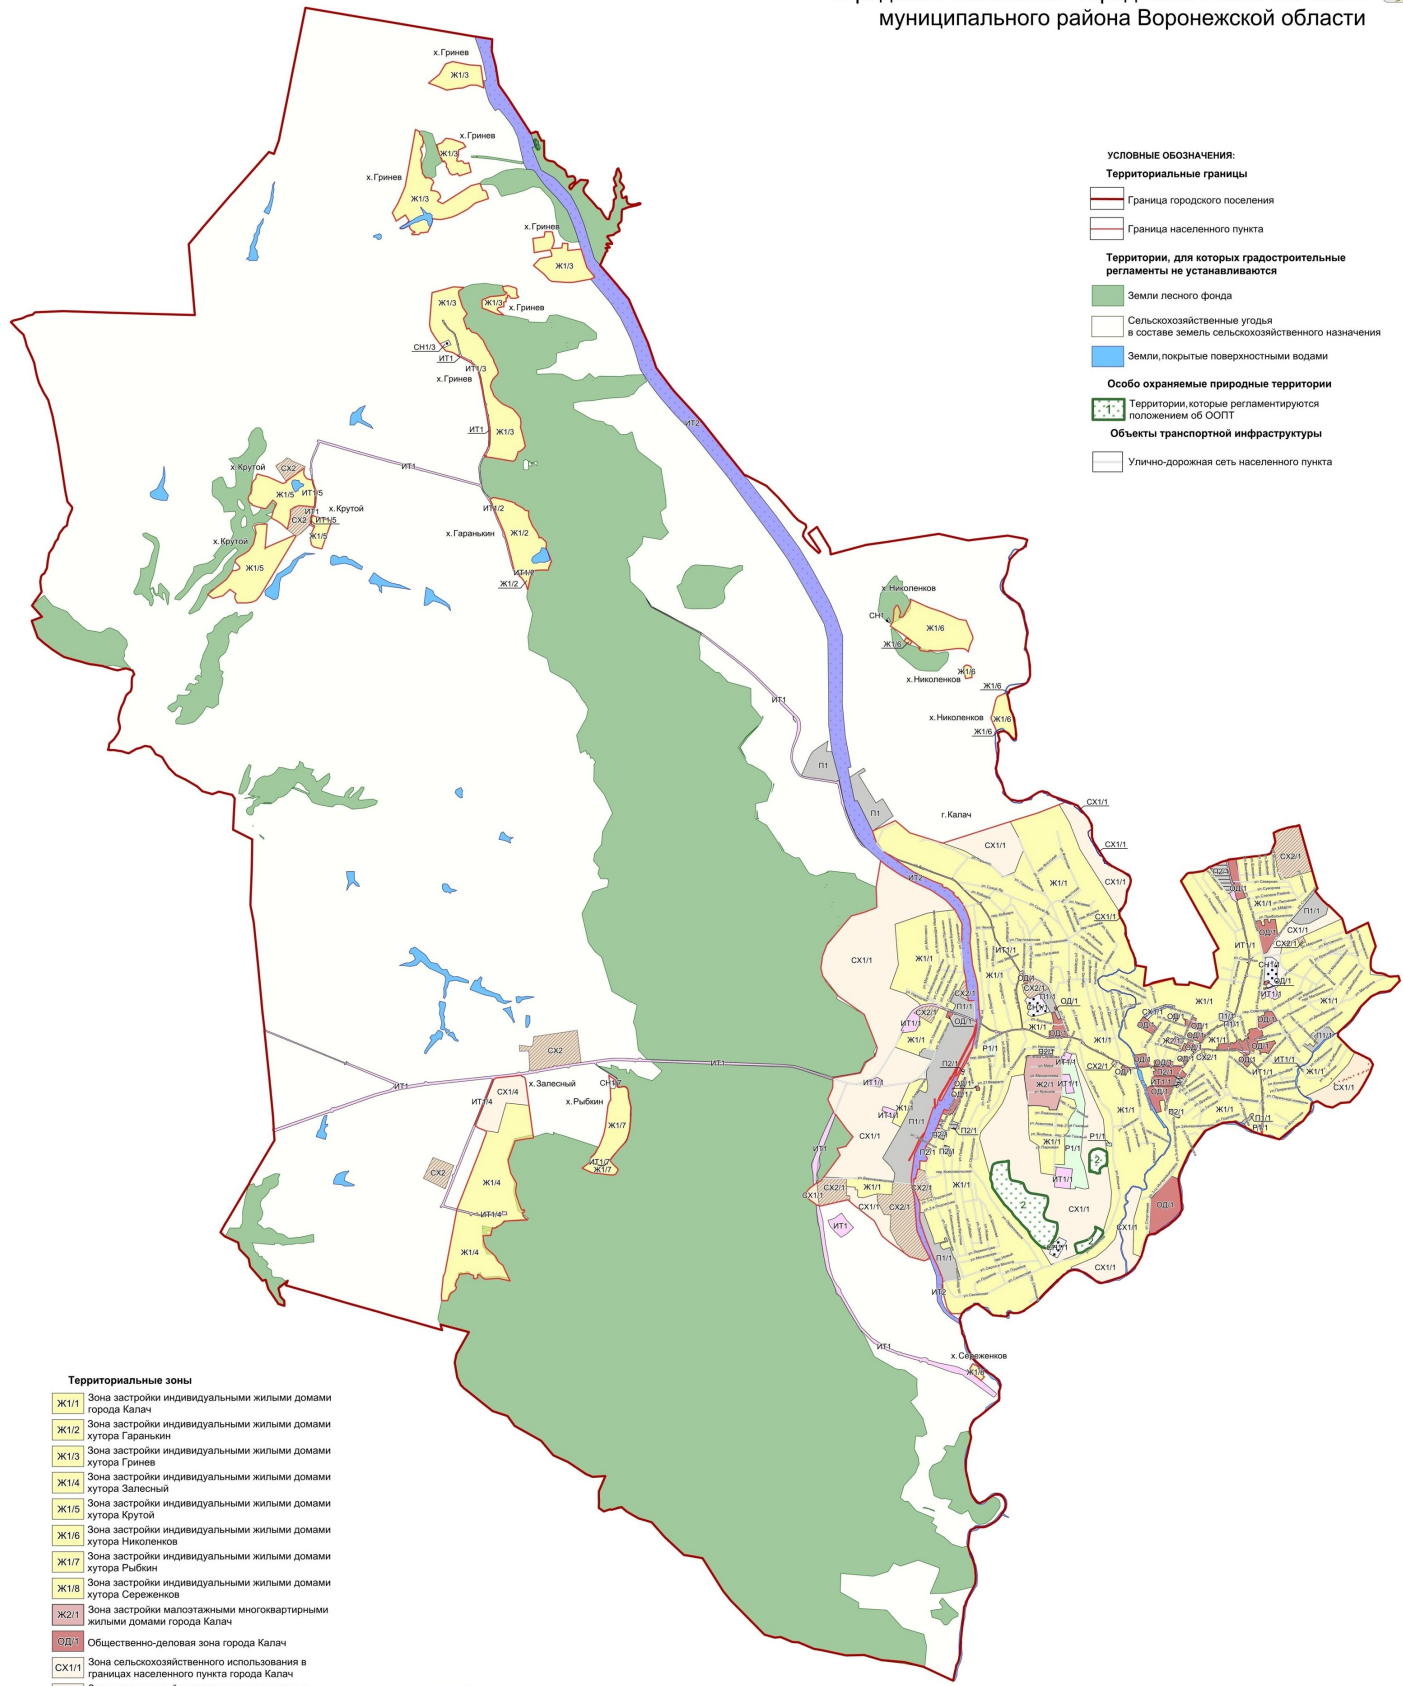

ПРАВИЛА ЗЕМЛЕПОЛЬЗОВАНИЯ И ЗАСТРОЙКИ

Карта градостроительного зонирования территории городского поселения - город Калач Калачеевского муниципального района Воронежской области

1. **УСЛОВНЫЕ ОБОЗНАЧЕНИЯ:**
2. **Территориальные границы**
3. Граница городского поселения
   - Граница населенного пункта
4. **Территории, для которых градостроительные регламенты не устанавливаются**
5. Земли лесного фонда
   - Сельскохозяйственные угодья в составе земель сельскохозяйственного назначения
   - Земли, покрытые поверхностными водами
6. **Особо охраняемые природные территории**
7. Территории, которые регламентируются положением об ООПТ
8. **Объекты транспортной инфраструктуры**
9. Улично-дорожная сеть населенного пункта

Территориальные зоны

- **ИТ2/1** Зона железнодорожного транспорта за границами населенных пунктов
- **П1/1/1** Производственная зона города Калач
- **П1/2/1** Производственная зона за границами населенных пунктов
- **ПК1/1/1** Производственно-коммунальная зона города Калач
- **Р1/1/2** Зона ритуальных объектов города Калач
- **Р1/1/3** Зона ритуальных объектов хутора Гринева
- **Р1/1/4** Зона ритуальных объектов хутора Рыбин
- **Р1/1/5** Зона ритуальных объектов за границами населенных пунктов