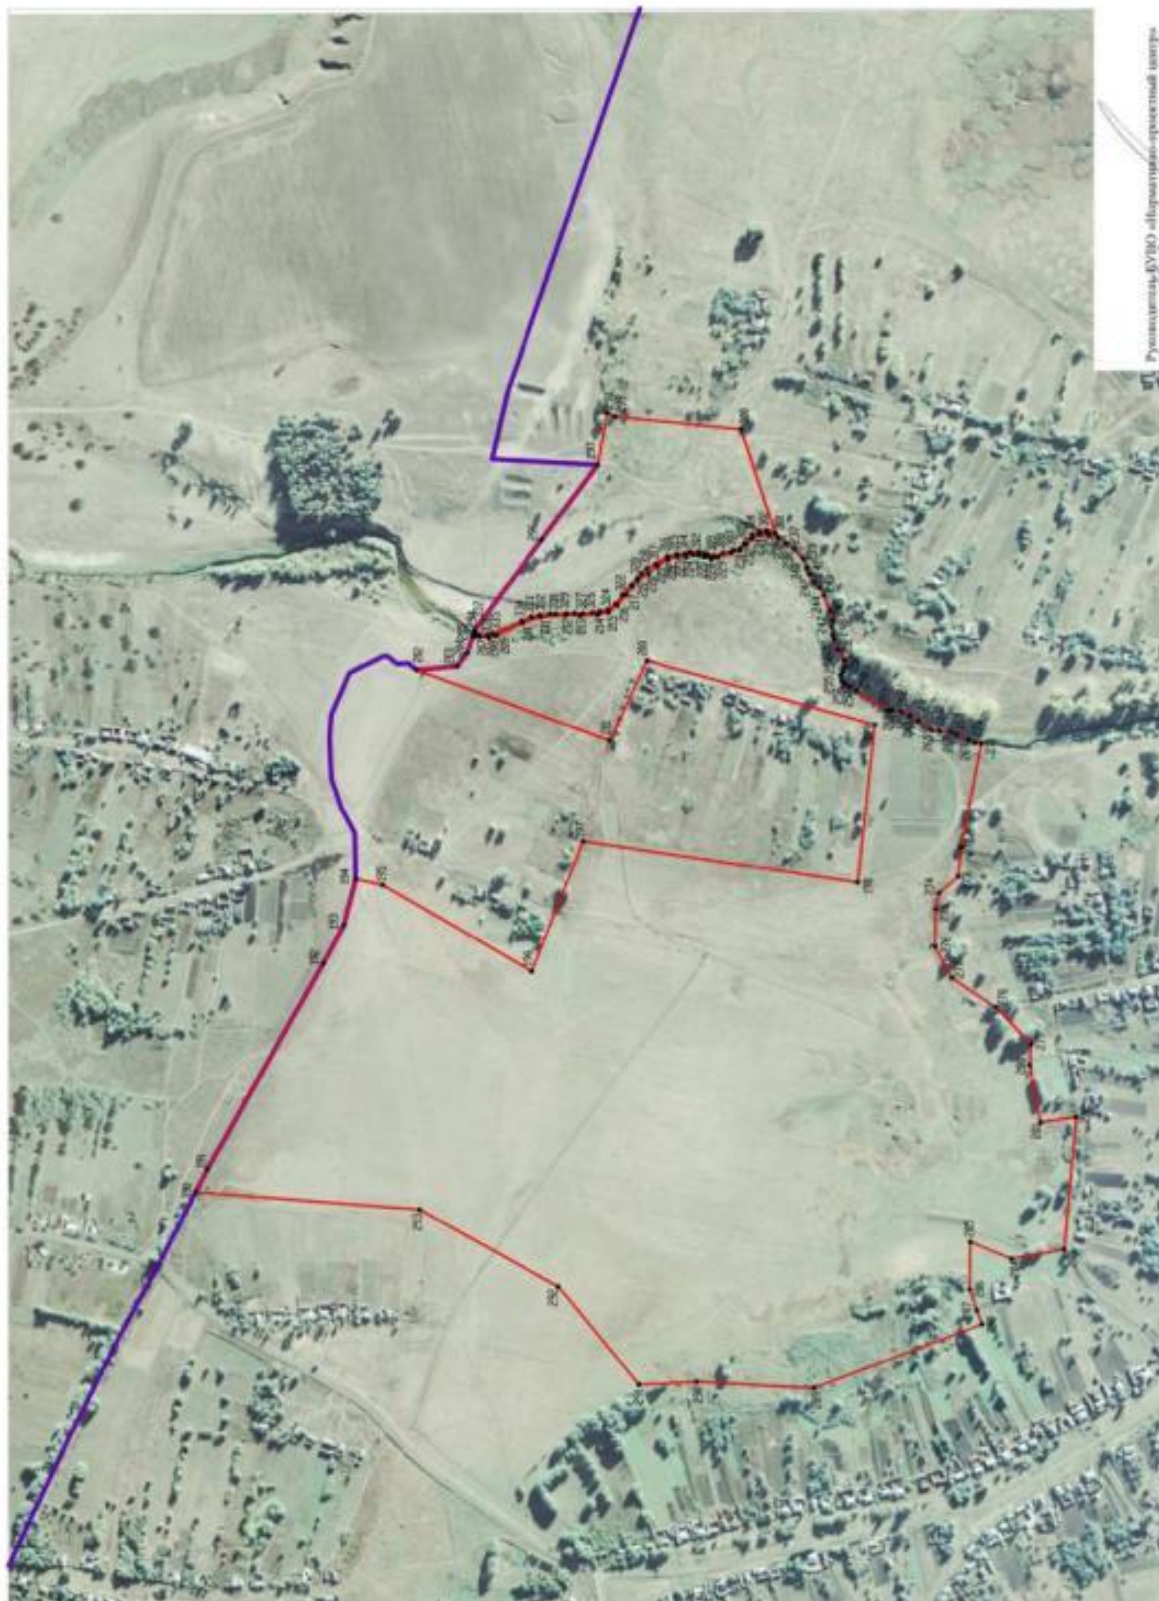

План границ области
Лист № 2

Руководитель БУИО образовательный центр
Подольск Ю.В. Шалаева Дата: « 26 » Июня 2022 г.
Место и дата составления (подписи) акта, составленного согласно установленным правилам области