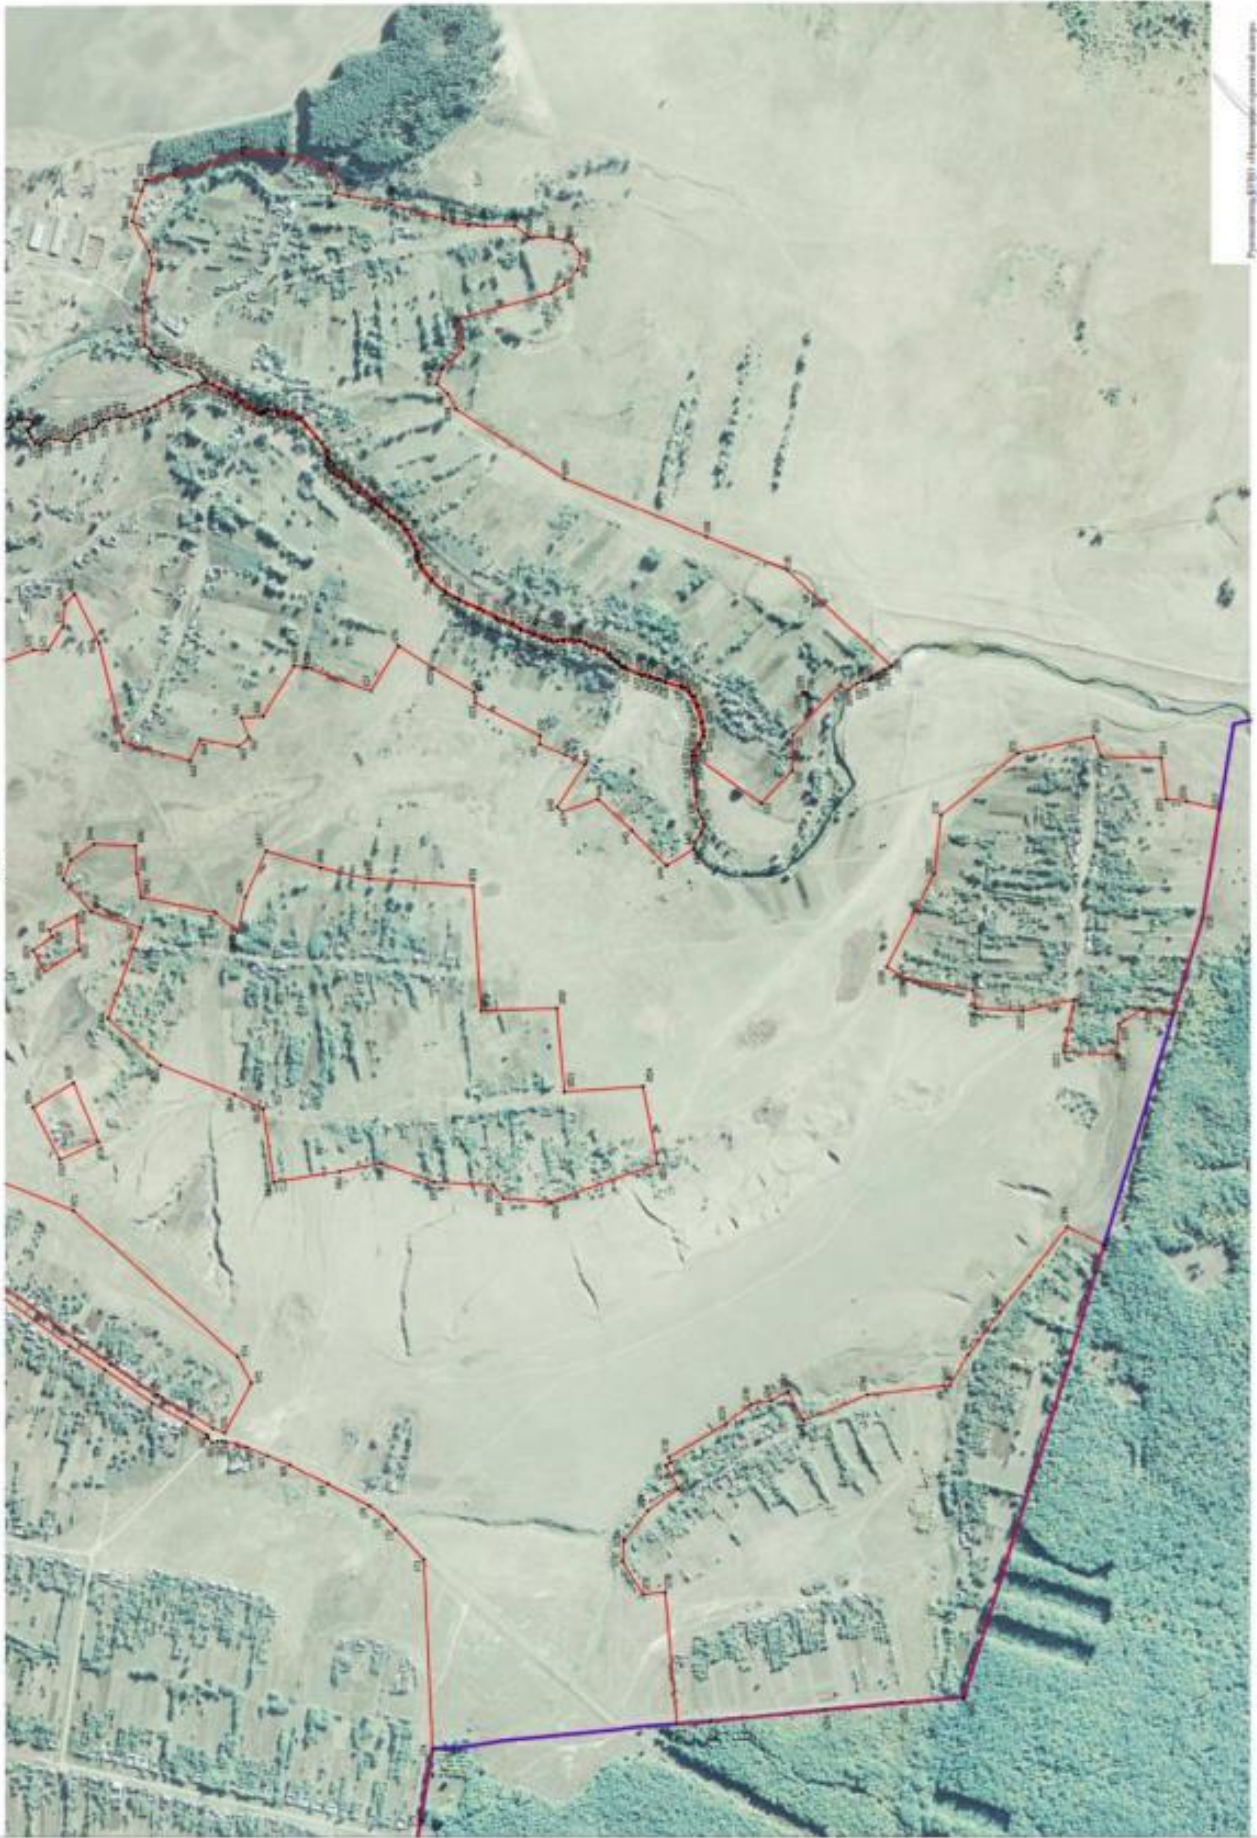

Лист 1:10000
Лит. А-10

Масштаб 1:10000

- граница территории
- граница участка
- граница участка
- граница участка

Проект № 01/03-00/001-001/2019/001
Техническое задание № 01/03-00/001-001/2019/001
Проект № 01/03-00/001-001/2019/001
Проект № 01/03-00/001-001/2019/001

Приложение № 4
к приказу министерства
архитектуры и градостроительства
Воронежской области от
19.03.2024 № 45-01-04/95

«ОПИСАНИЕ МЕСТОПОЛОЖЕНИЯ ГРАНИЦ

Зона сельскохозяйственного использования в границах населенного пункта
села Нижний Карачан - СХ1/1

(наименование объекта, местоположение границ которого описано
(далее - объект)

Раздел 1

Сведения об объекте		
№ п/п	Характеристики объекта	Описание характеристик
1	2	3
1	Местоположение объекта	Воронежская область, Грибановский муниципальный район, Нижнекарачанское сельское поселение, село Нижний Карачан
2	Площадь объекта ± величина погрешности определения площади (P ± Дельта P)	-
3	Иные характеристики объекта	-