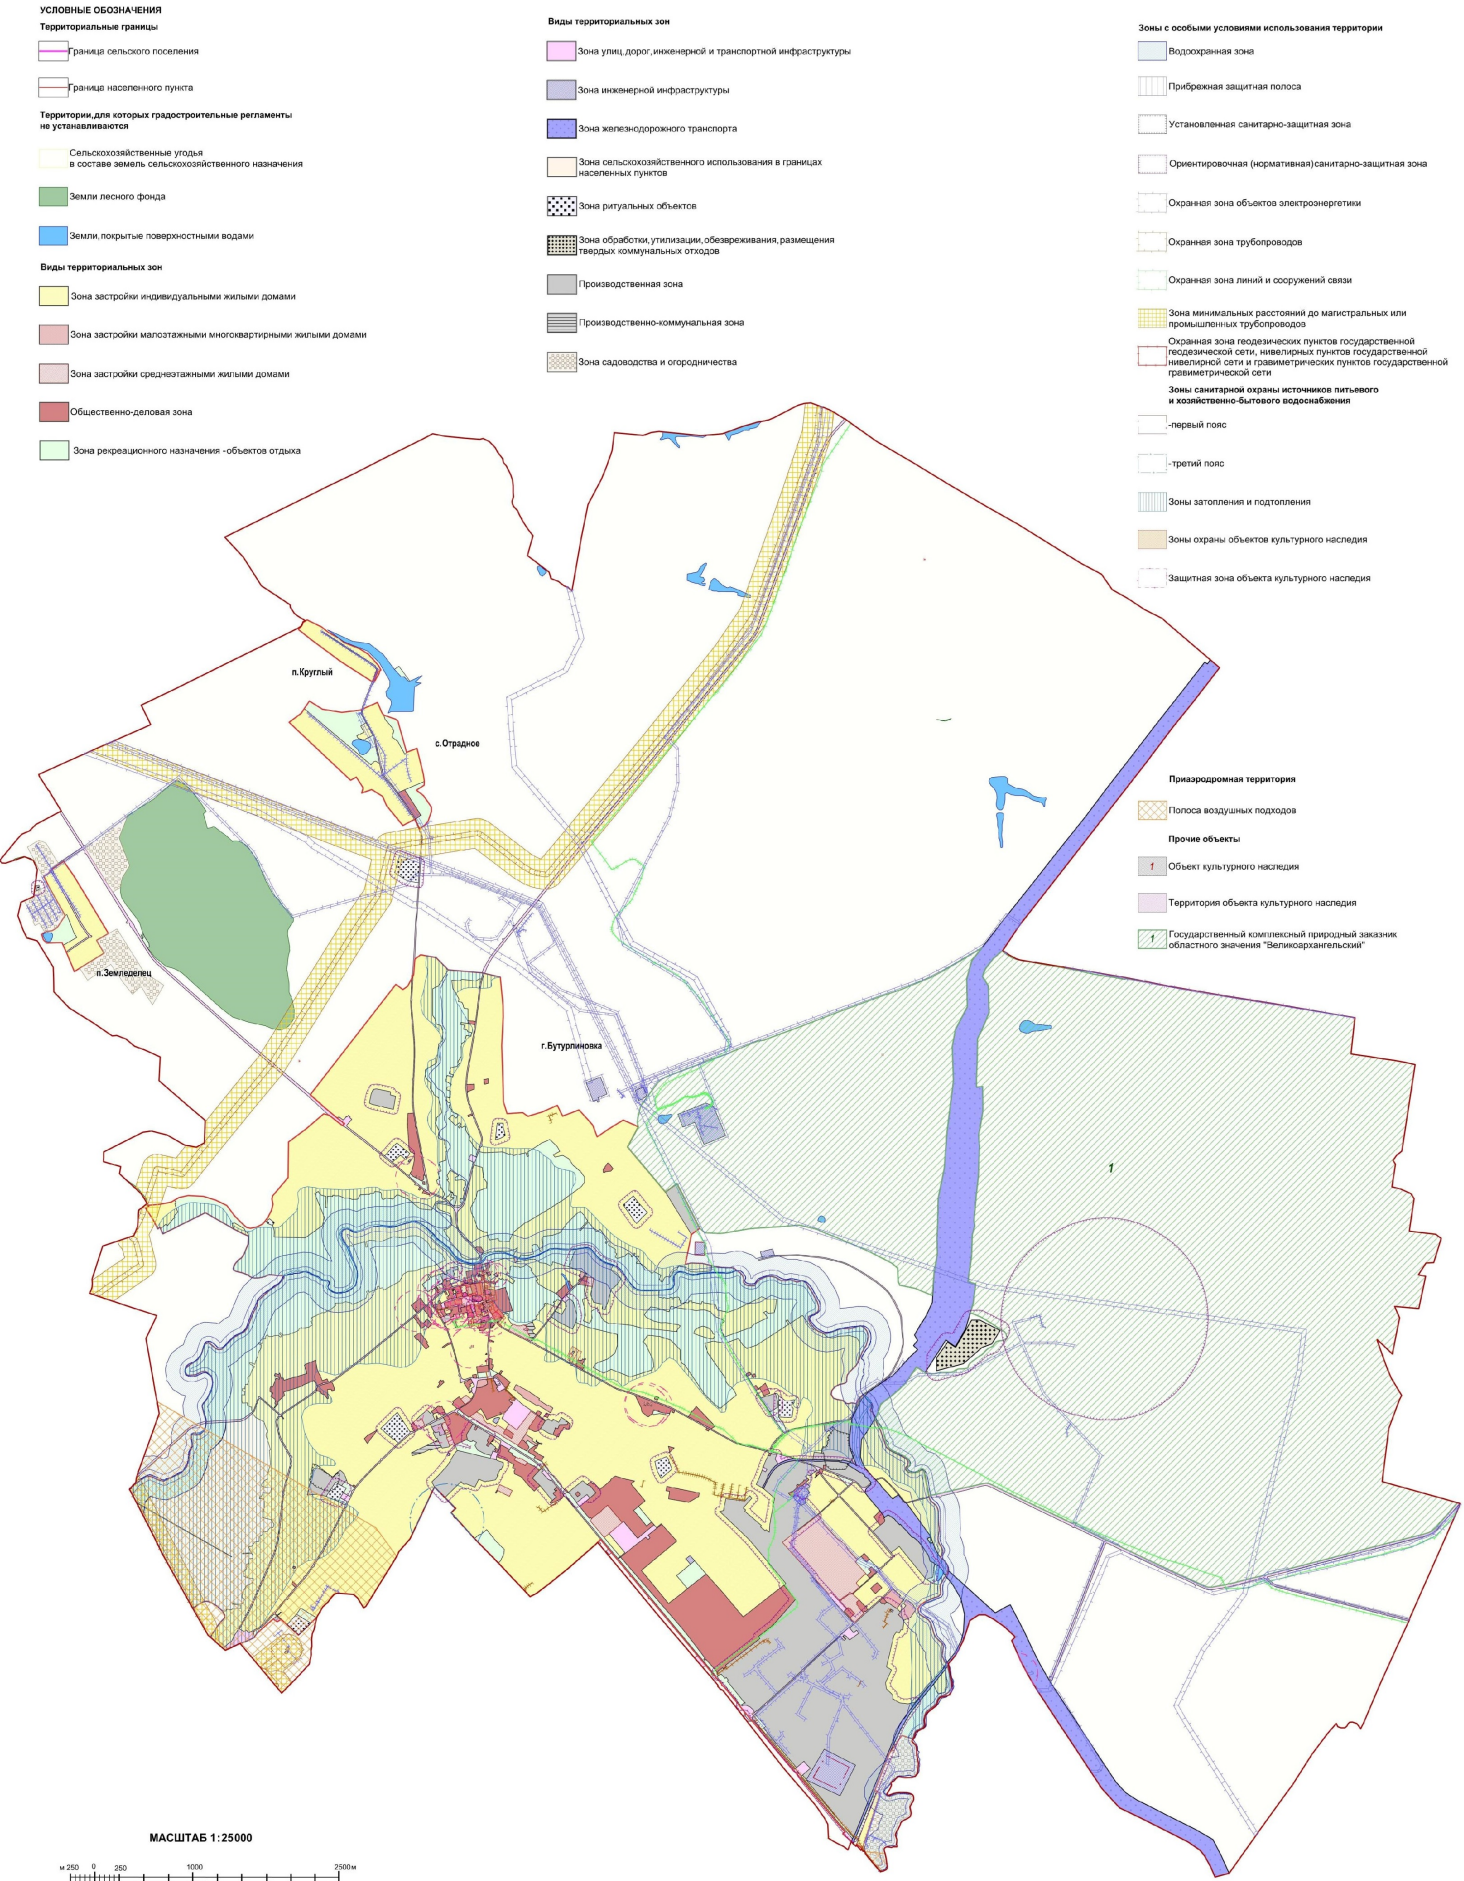

Прочие объекты

- Улично-дорожная сеть населенного пункта

ПРАВИЛА ЗЕМЛЕПОЛЬЗОВАНИЯ И ЗАСТРОЙКИ

Карта градостроительного зонирования с отображением зон с особыми условиями использования территории

Бутурлиновского городского поселения Бутурлиновского муниципального района Воронежской области