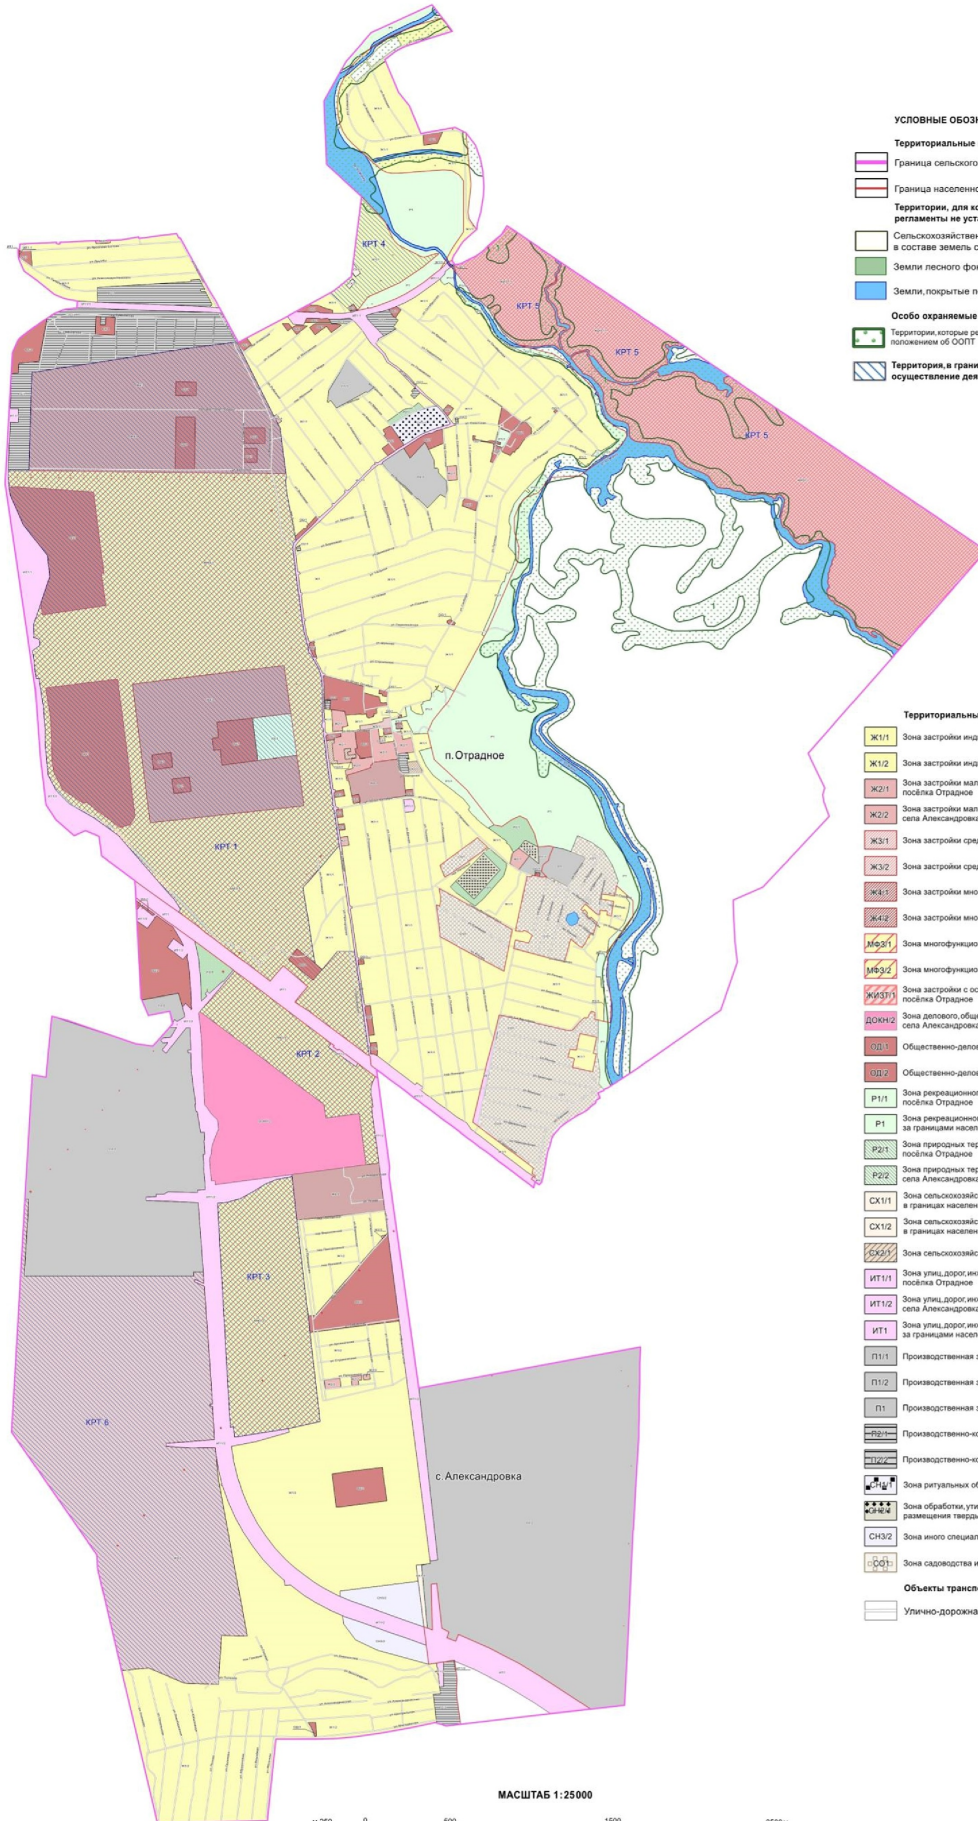

## ПРАВИЛА ЗЕМЛЕПОЛЬЗОВАНИЯ И ЗАСТРОЙКИ

Карта градостроительного зонирования территории Отрадненского сельского поселения  
Новоусманского муниципального района Воронежской области

- УСЛОВНЫЕ ОБОЗНАЧЕНИЯ**
- Территориальные границы**
    - Граница сельского поселения
    - Граница населенного пункта
  - Территории, для которых градостроительные регламенты не устанавливаются**
    - Сельскохозяйственные угодья в составе земель сельскохозяйственного назначения
    - Земли лесного фонда
    - Земли, покрытые поверхностными водами
  - Объекты охраняемые природные территории**
    - Территории, которые регламентируются положением об ООПТ
  - Территория, в границах которой предусматривается осуществление деятельности по комплексному развитию**