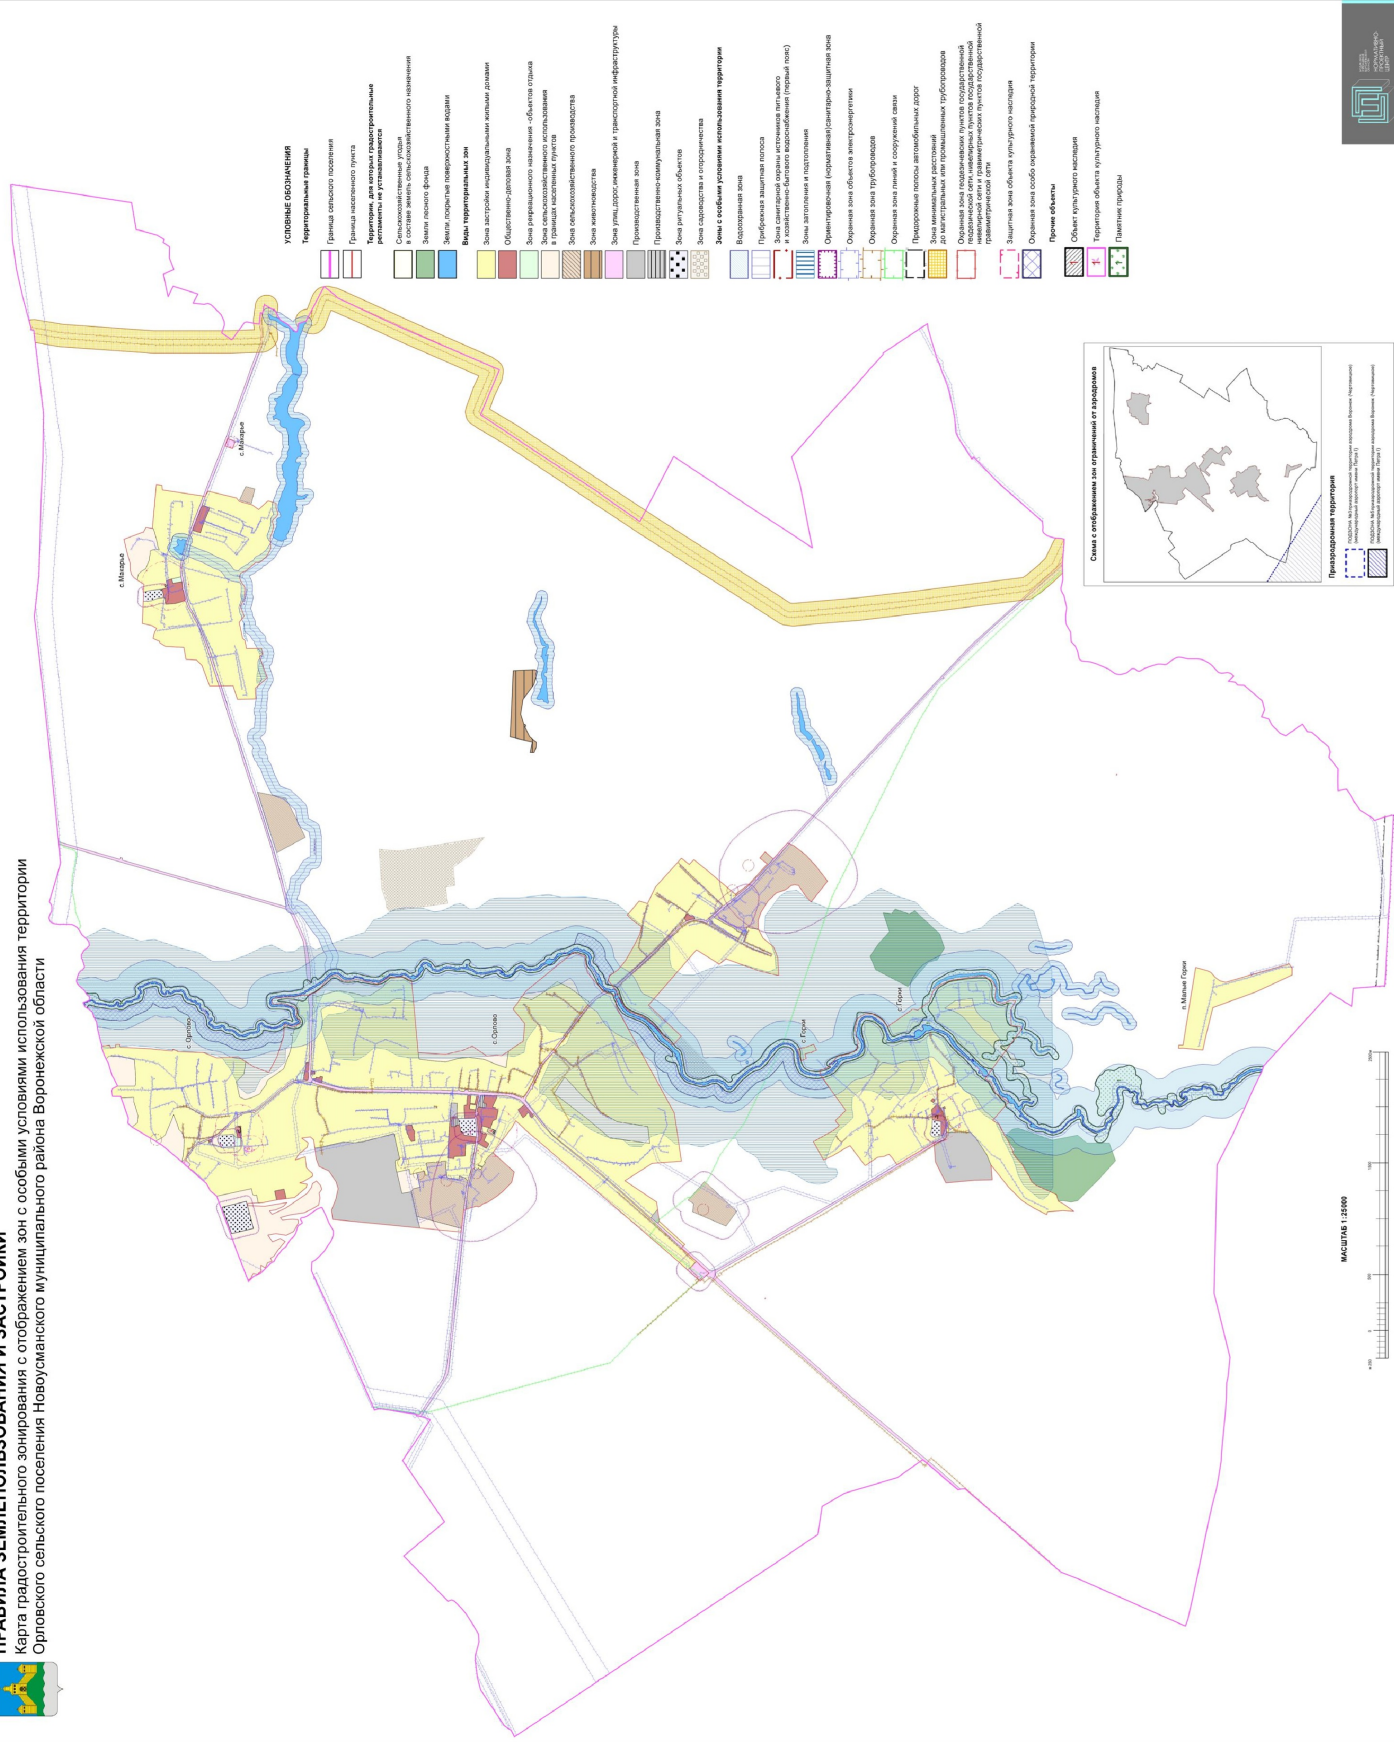

Министр архитектуры
и градостроительства
Воронежской области

А.А. Еренков

ПРАВИЛА ЗЕМЛЕПОЛЬЗОВАНИЯ И ЗАСТРОЙКИ

Карта градостроительного зонирования с отображением зон с особыми условиями использования территории Орловского сельского поселения Новоусманского муниципального района Воронежской области