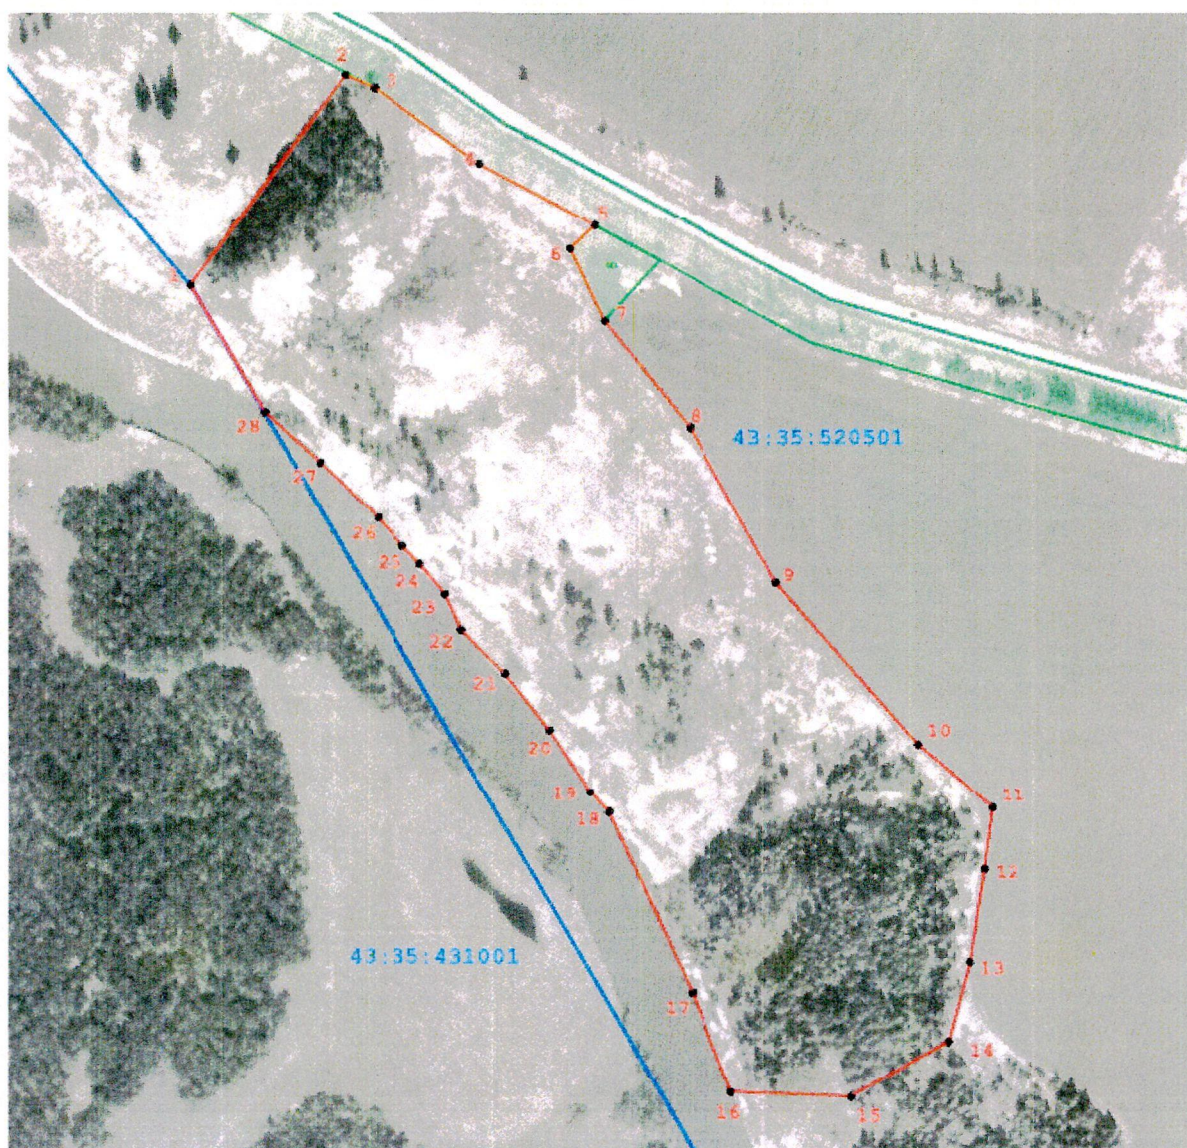

Приложение

к границам территории
памятника природы
регионального значения
«Урочище «Серые камни»

СХЕМА
границ территории памятника природы регионального значения
«Урочище «Серые камни»

Условные обозначения

- Границы территории памятника природы регионального значения «Урочище «Серые камни»
- 1 Номер поворотной точки