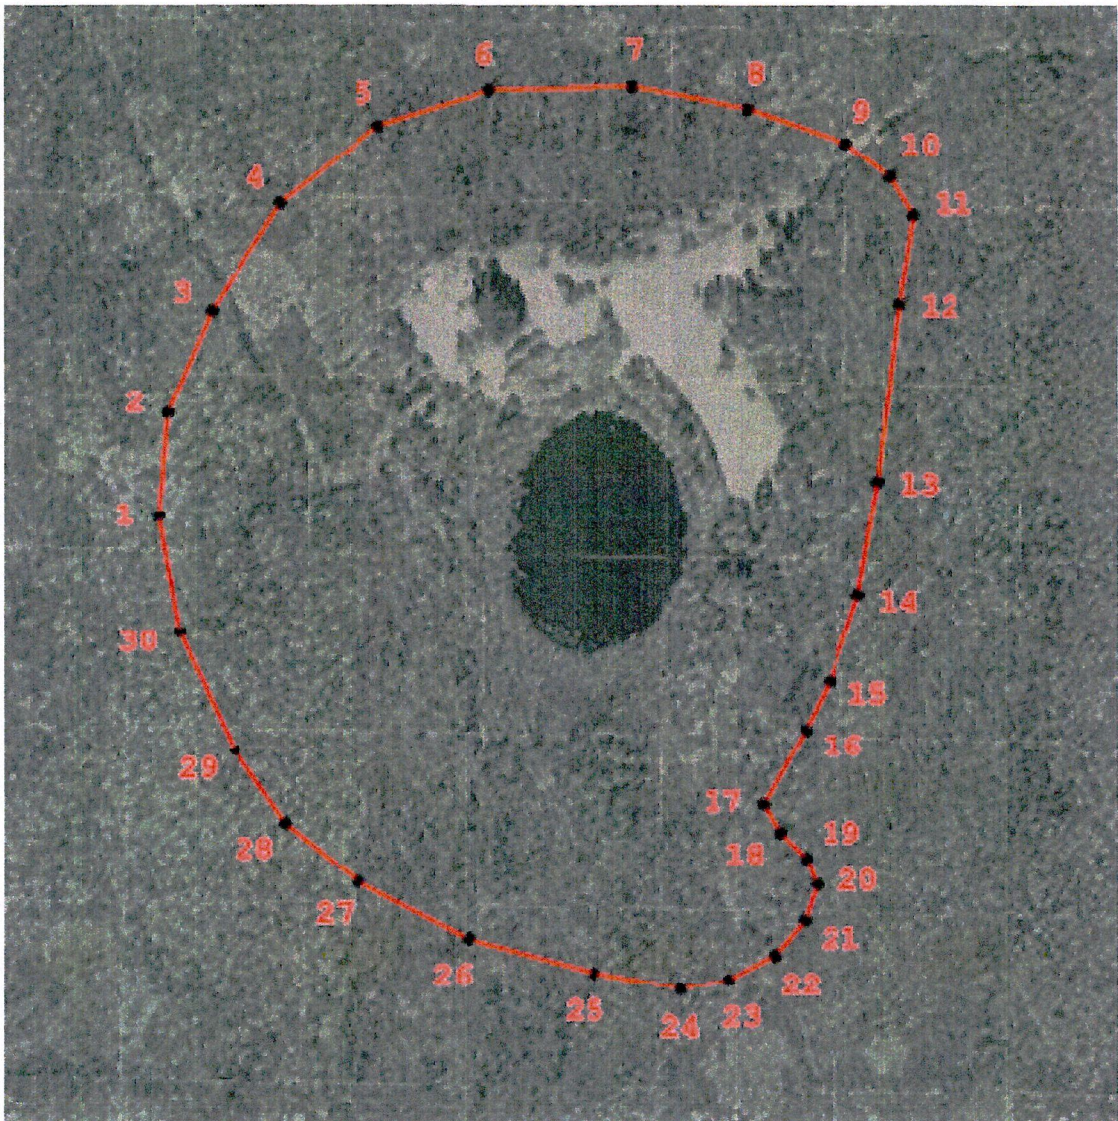

Обозначение характерных точек границ	Координаты	
	X	Y
1	416 502,35	2 183 754,02

2. Общая площадь территории памятника природы регионального значения «Озеро «Шайтан» составляет 456 789 кв. метров (45,68 гектара).

3. Схема границ территории памятника природы регионального значения «Озеро «Шайтан» представлена в приложении.

---

## Приложение

к границам территории  
памятника природы  
регионального значения  
«Озеро «Шайтан»

**СХЕМА**  
границ территории памятника природы регионального значения  
«Озеро «Шайтан»

**Условные обозначения**

- Границы территории памятника природы регионального значения «Озеро «Шайтан»
- 1 Номер поворотной точки