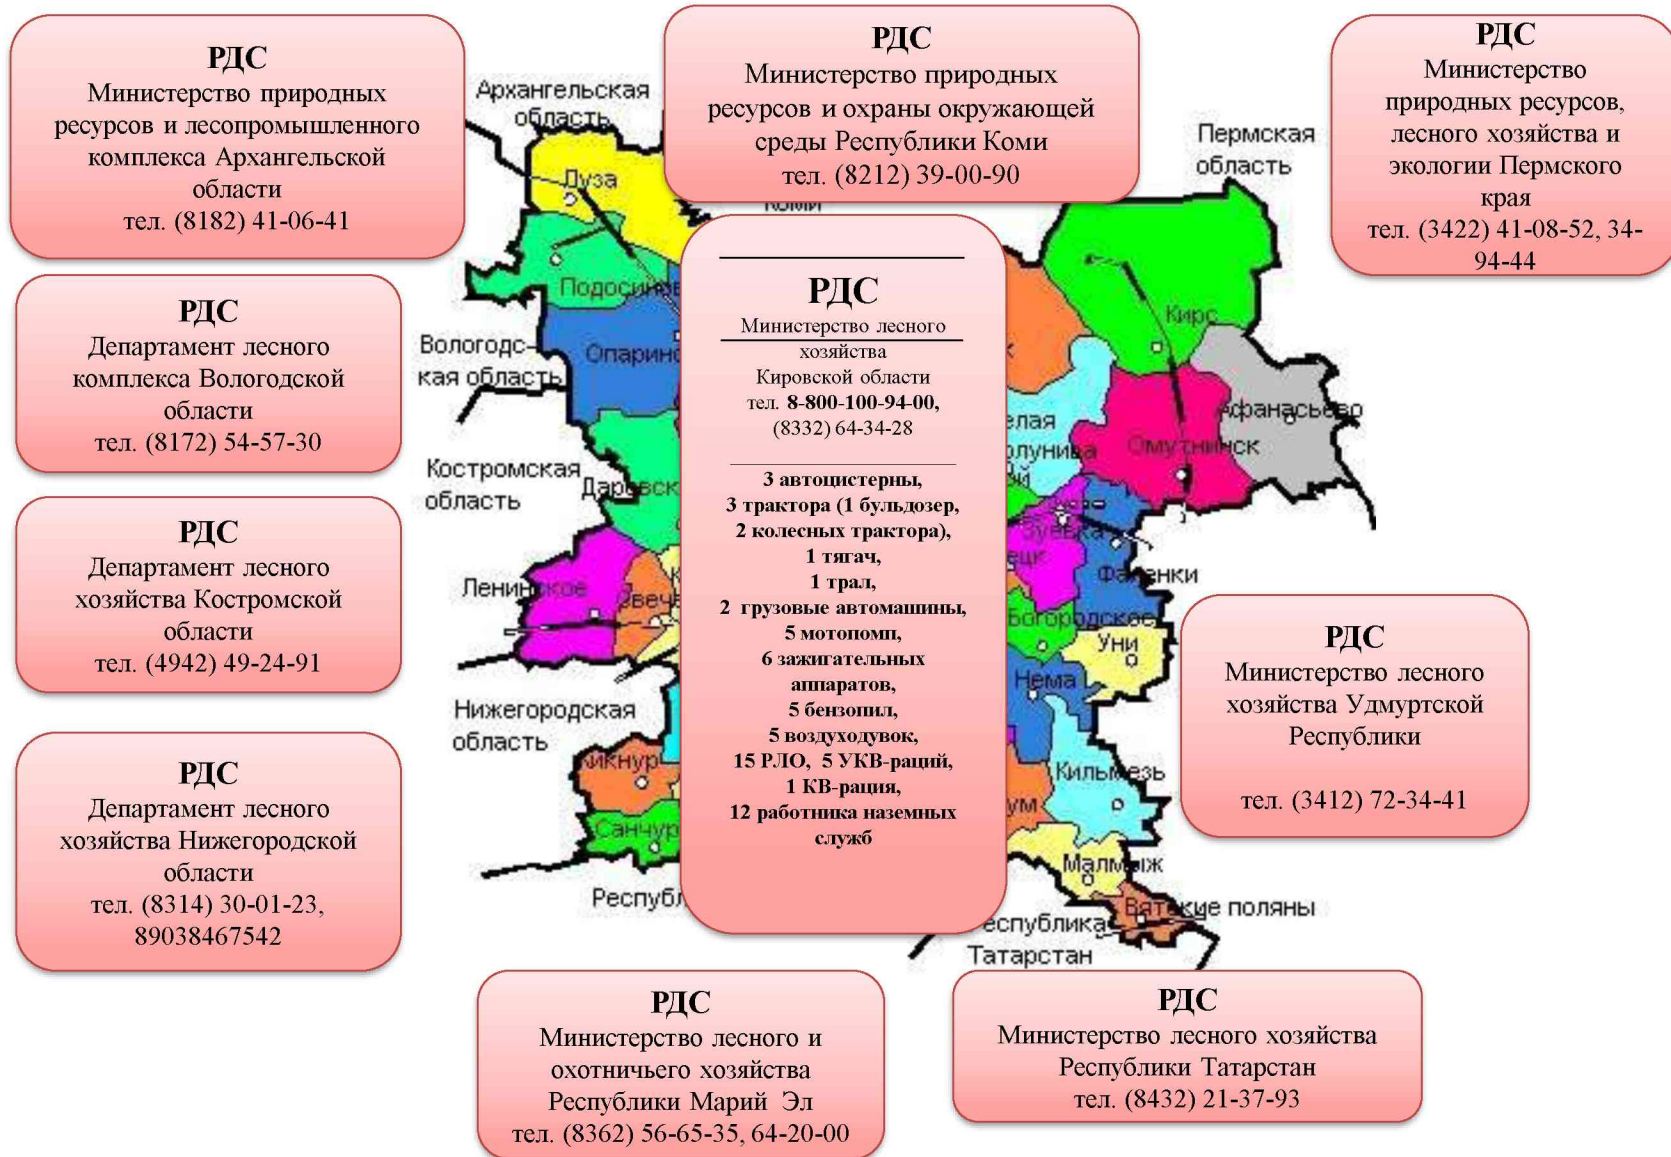

3. Карта-схема межрегионального взаимодействия при тушении лесных пожаров