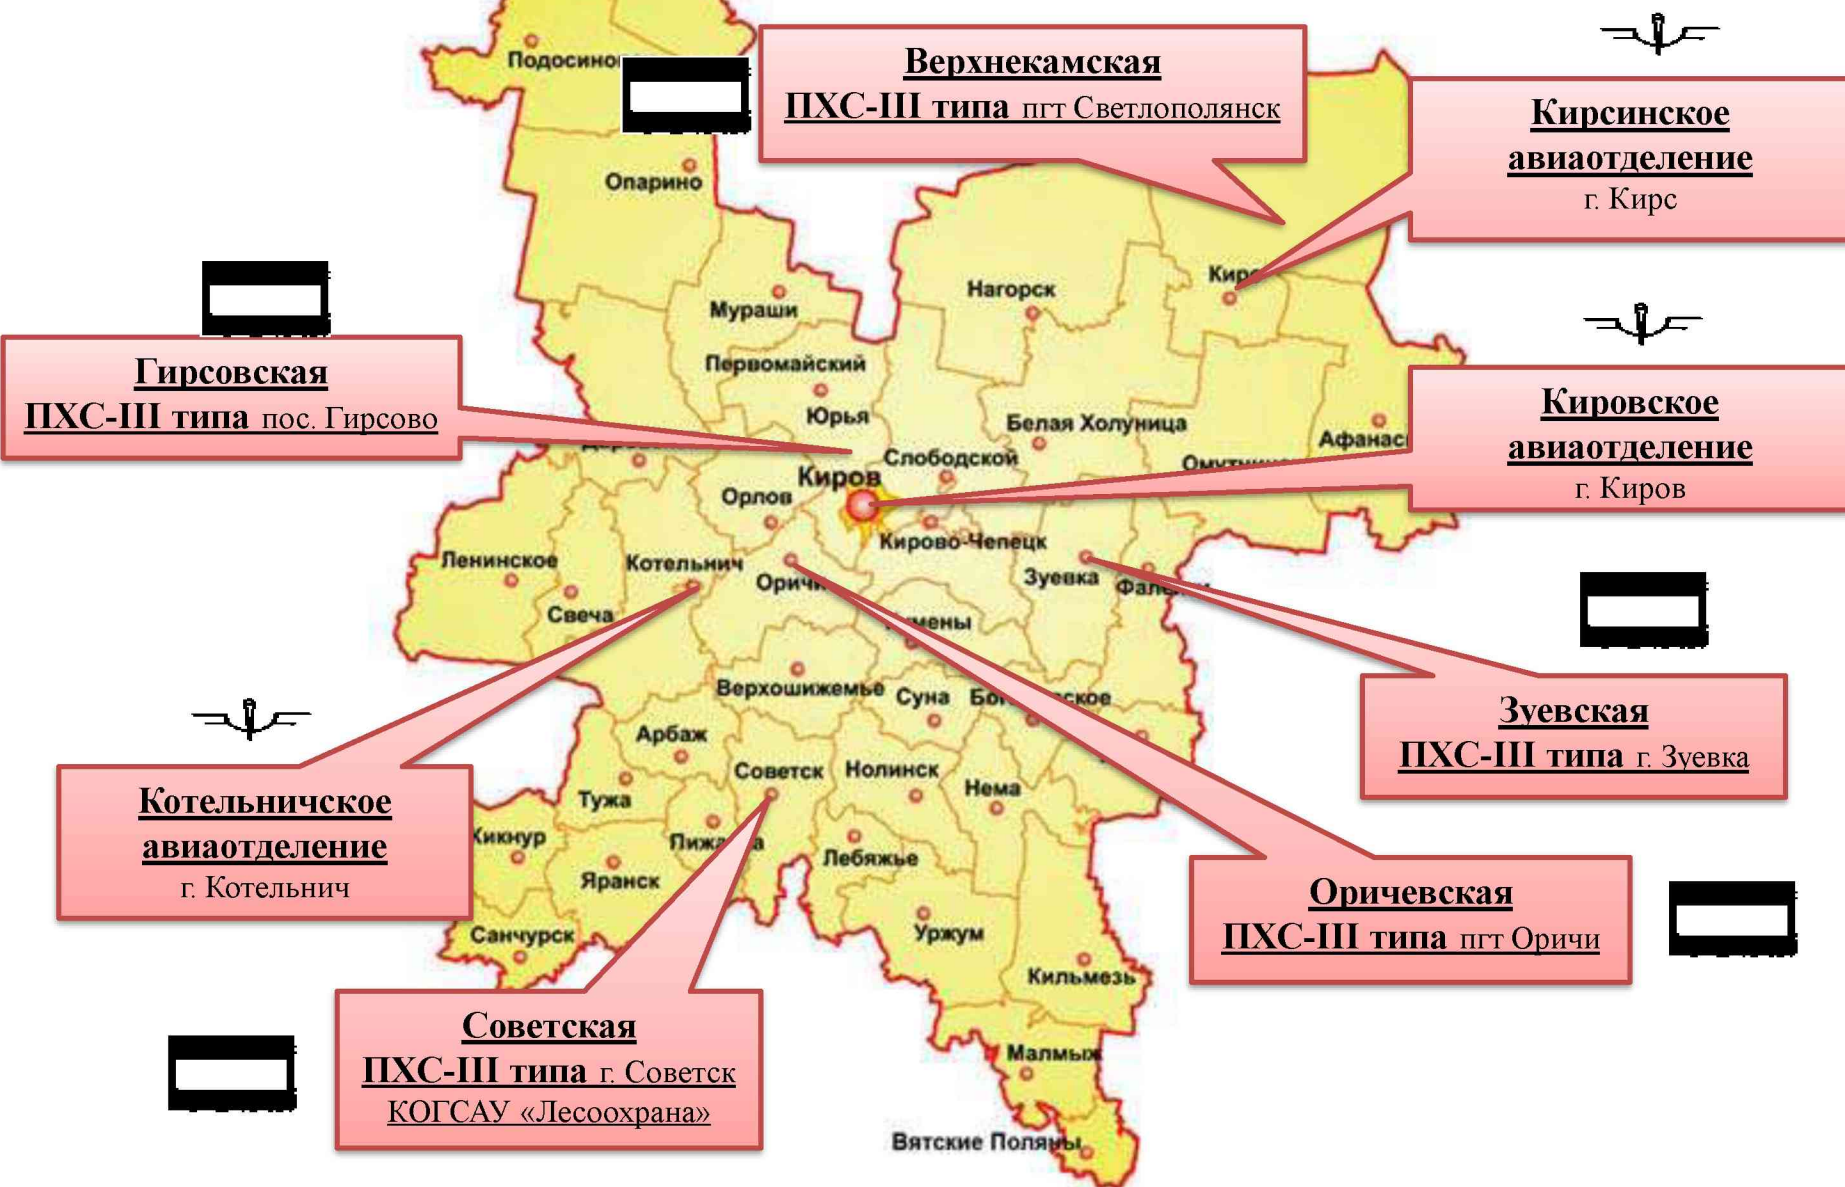

2. Карта-схема мест дислокации лесопожарных формирований, подразделений пожарной охраны и аварийно-спасательных формирований

2.1 Карта-схема мест дислокации лесопожарных формирований, подразделений пожарной охраны и аварийно-спасательных формирований

1	32 ПСЧ 4 ПСО ФПС ГПС ГУ МЧС России по Кировской области
2	33 ПСЧ 11 ПСО ФПС ГПС ГУ МЧС России по Кировской области
3	27 ПСЧ 1 ПСО ФПС ГПС ГУ МЧС России по Кировской области
4	6 ПСЧ 11 ПСО ФПС ГПС ГУ МЧС России по Кировской области
5	34 ПСЧ 3 ПСО ФПС ГПС ГУ МЧС России по Кировской области
6	28 ПСЧ 6 ПСО ФПС ГПС ГУ МЧС России по Кировской области
7	23 ПСЧ 1 ПСО ФПС ГПС ГУ МЧС России по Кировской области
8	29 ПСЧ 4 ПСО ФПС ГПС ГУ МЧС России по Кировской области
9	35 ПСЧ 5 ПСО ФПС ГПС ГУ МЧС России по Кировской области
10	30 ПСЧ 3 ПСО ФПС ГПС ГУ МЧС России по Кировской области
11	12 ПСЧ 1 ПСО ФПС ГПС ГУ МЧС России по Кировской области
12	36 ПСЧ 5 ПСО ФПС ГПС ГУ МЧС России по Кировской области
13	21 ПСЧ 2 ПСО ФПС ГПС ГУ МЧС России по Кировской области
14	37 ПСЧ 11 ПСО ФПС ГПС ГУ МЧС России по Кировской области
15	38 ПСЧ 11 ПСО ФПС ГПС ГУ МЧС России по Кировской области
16	39 ПСЧ 5 ПСО ФПС ГПС ГУ МЧС России по Кировской области
17	41 ПСЧ 5 ПСО ФПС ГПС ГУ МЧС России по Кировской области
18	42 ПСЧ 11 ПСО ФПС ГПС ГУ МЧС России по Кировской области
19	43 ПСЧ 6 ПСО ФПС ГПС ГУ МЧС России по Кировской области
20	44 ПСЧ 3 ПСО ФПС ГПС ГУ МЧС России по Кировской области
21	45 ПСЧ 6 ПСО ФПС ГПС ГУ МЧС России по Кировской области
22	46 ПСЧ 4 ПСО ФПС ГПС ГУ МЧС России по Кировской области