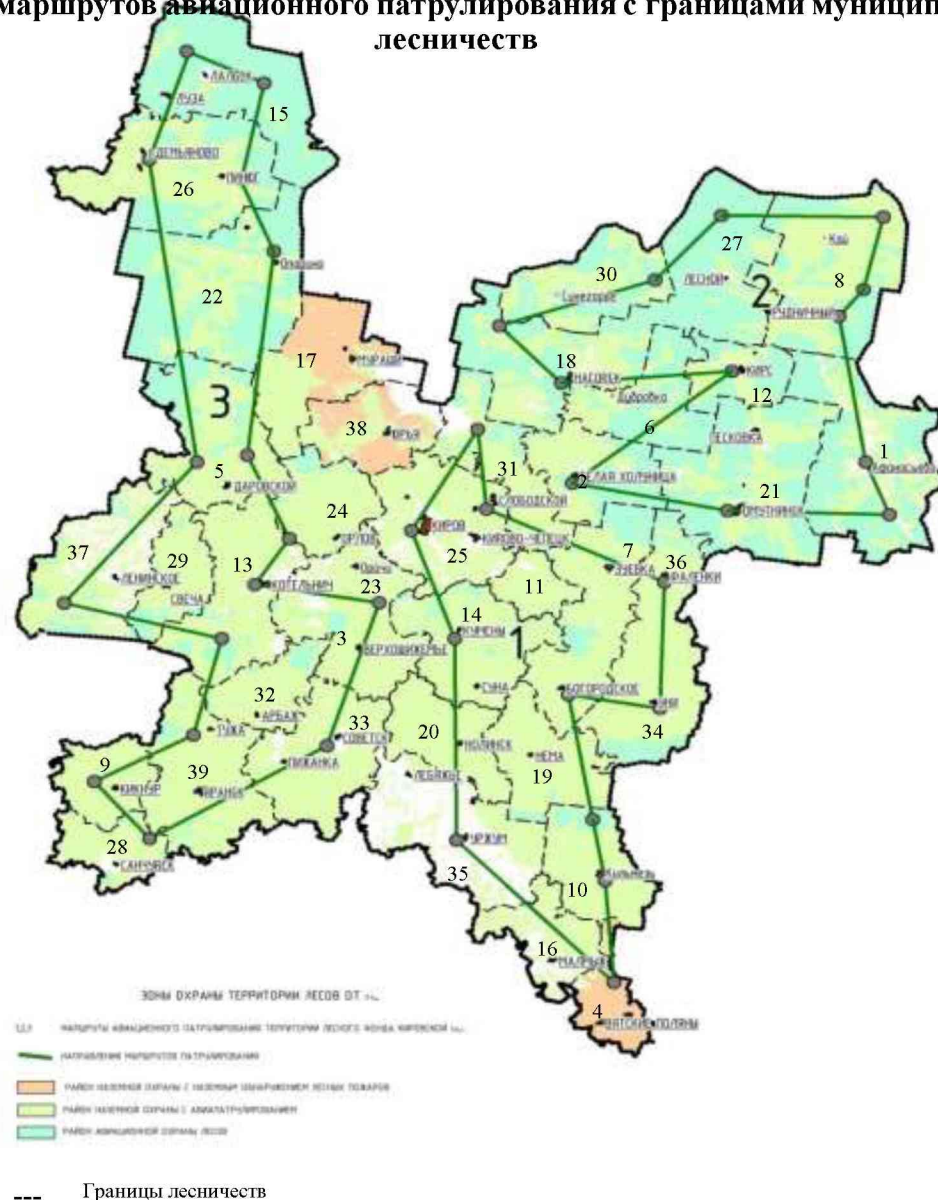

**Утвержденные маршруты авиатрулирования**

1	маршрут Кировского авиаотделения
2	маршрут Кирсинского авиаотделения
3	маршрут Котельничского авиаотделения

**Площади зон охраны лесов от пожаров**

Зона наземного обнаружения и тушения (тыс. га)	324,894
Зона авиационного обнаружения и наземного тушения (тыс. га)	4614,434
Зона авиационного обнаружения и тушения (тыс. га)	3096,907