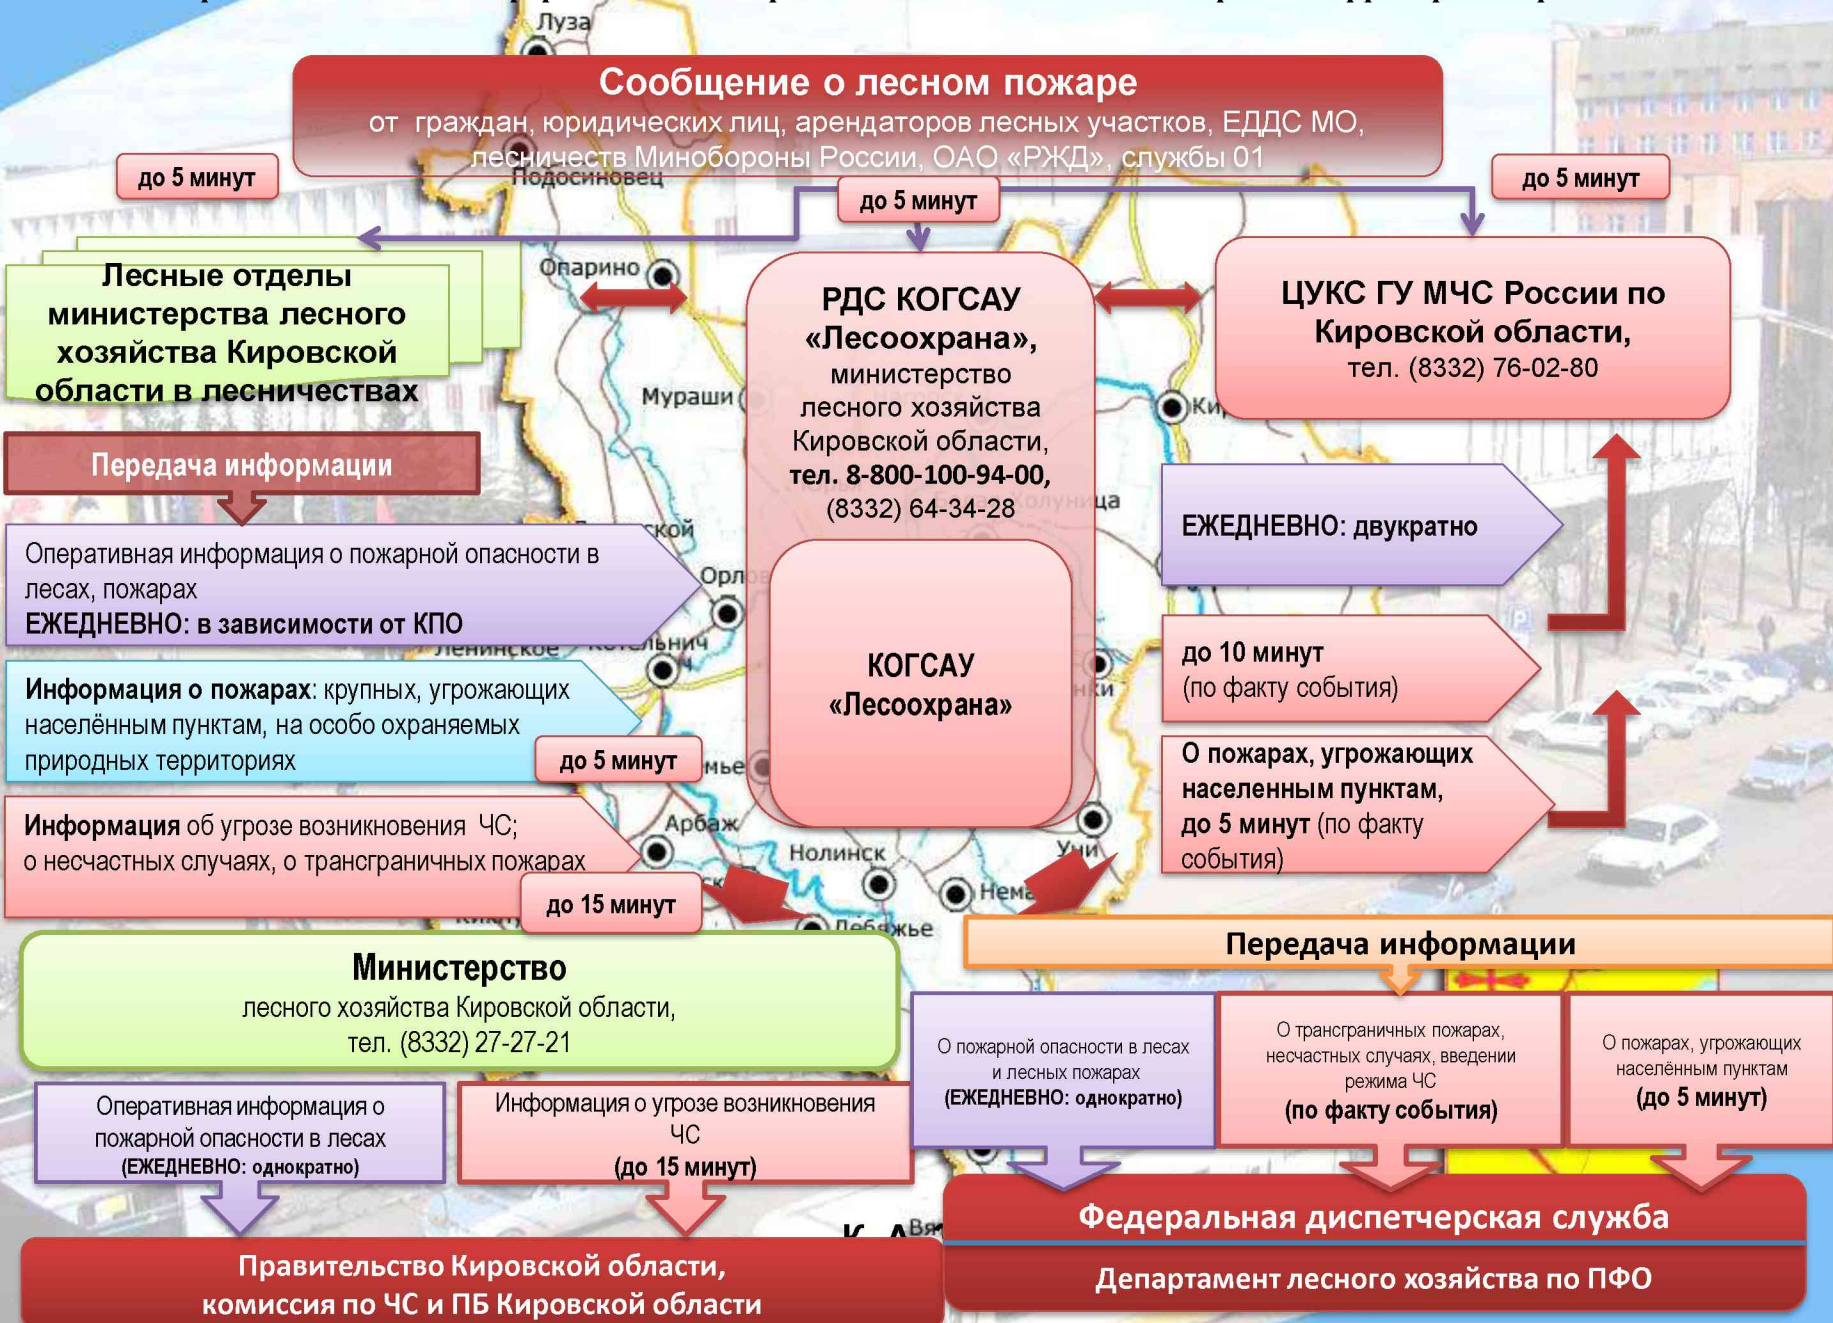

6. Схема оперативного обмена информацией о пожарной опасности и лесных пожарах на территории Кировской области