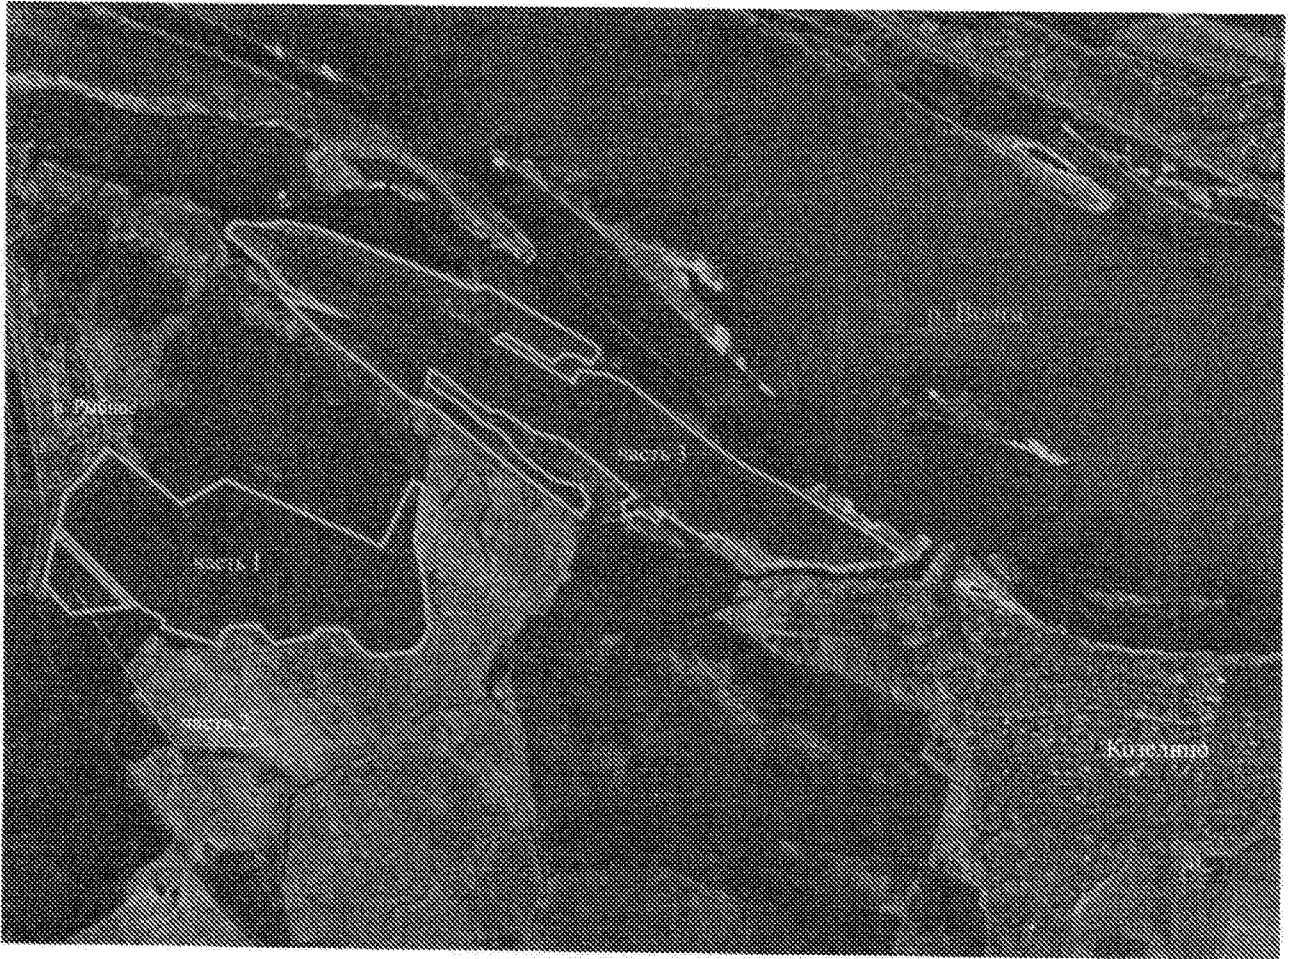

1.3. Участок 3.

Месторасположение: Костромская область, Костромской муниципальный район, выдела 7 – 23, 51 квартала 1 ФГУП «Учхоз «Костромское» Костромского участкового лесничества ОГКУ «Костромское лесничество».

Площадь – 139 га.

Схема границ Участка 3

2. Координаты характерных точек границ лесопаркового зеленого пояса города Костромы в системе координат МСК-44 (зона 1)

2.1. Перечень координат характерных точек Участка 1

Номера точек	X	Y
Часть 1		
1	282 723,62	1 211 052,91
2	282 685,00	1 211 458,00
3	282 643,00	1 211 468,00
4	282 450,85	1 211 602,95
5	282 206,30	1 211 556,17
6	282 173,01	1 211 578,47
7	282 092,07	1 211 565,13
8	282 070,01	1 211 605,01
9	281 955,02	1 211 662,02
10	281 785,22	1 211 880,03
11	281 818,02	1 211 989,00
12	281 747,12	1 212 242,11
13	281 602,14	1 212 302,43
14	281 530,11	1 212 301,25
15	281 439,19	1 212 368,01
16	281 477,02	1 212 402,99
17	281 465,02	1 212 475,01
18	281 490,01	1 212 519,99
19	281 560,01	1 212 567,99
20	281 600,04	1 212 692,96
21	281 812,07	1 212 883,95
22	281 830,03	1 212 930,00
23	281 736,06	1 213 200,00
24	281 775,08	1 213 300,02
25	281 693,01	1 213 388,07
26	281 615,85	1 213 264,31
27	281 564,00	1 213 181,15
28	281 302,73	1 213 430,12
29	281 287,42	1 213 444,71
30	281 229,35	1 213 500,05
31	281 408,03	1 213 670,98
32	281 573,04	1 213 803,97
33	281 658,04	1 213 880,97
34	281 686,06	1 214 050,96
35	281 832,09	1 214 222,98
36	281 803,07	1 214 386,05
37	281 683,00	1 214 441,08
38	281 548,00	1 214 274,01
39	281 449,01	1 214 349,00
40	281 556,00	1 214 484,00
41	281 553,00	1 214 533,00
42	281 507,00	1 214 575,00
43	281 303,30	1 214 574,79
44	281 298,83	1 214 742,11
45	281 299,00	1 214 997,00
46	281 362,00	1 215 370,00
47	281 797,00	1 215 604,00
48	281 748,00	1 215 888,00
49	281 721,00	1 216 020,00
50	281 988,96	1 216 055,17
51	282 205,87	1 216 161,24
52	282 275,00	1 216 164,00
53	282 286,00	1 216 164,00