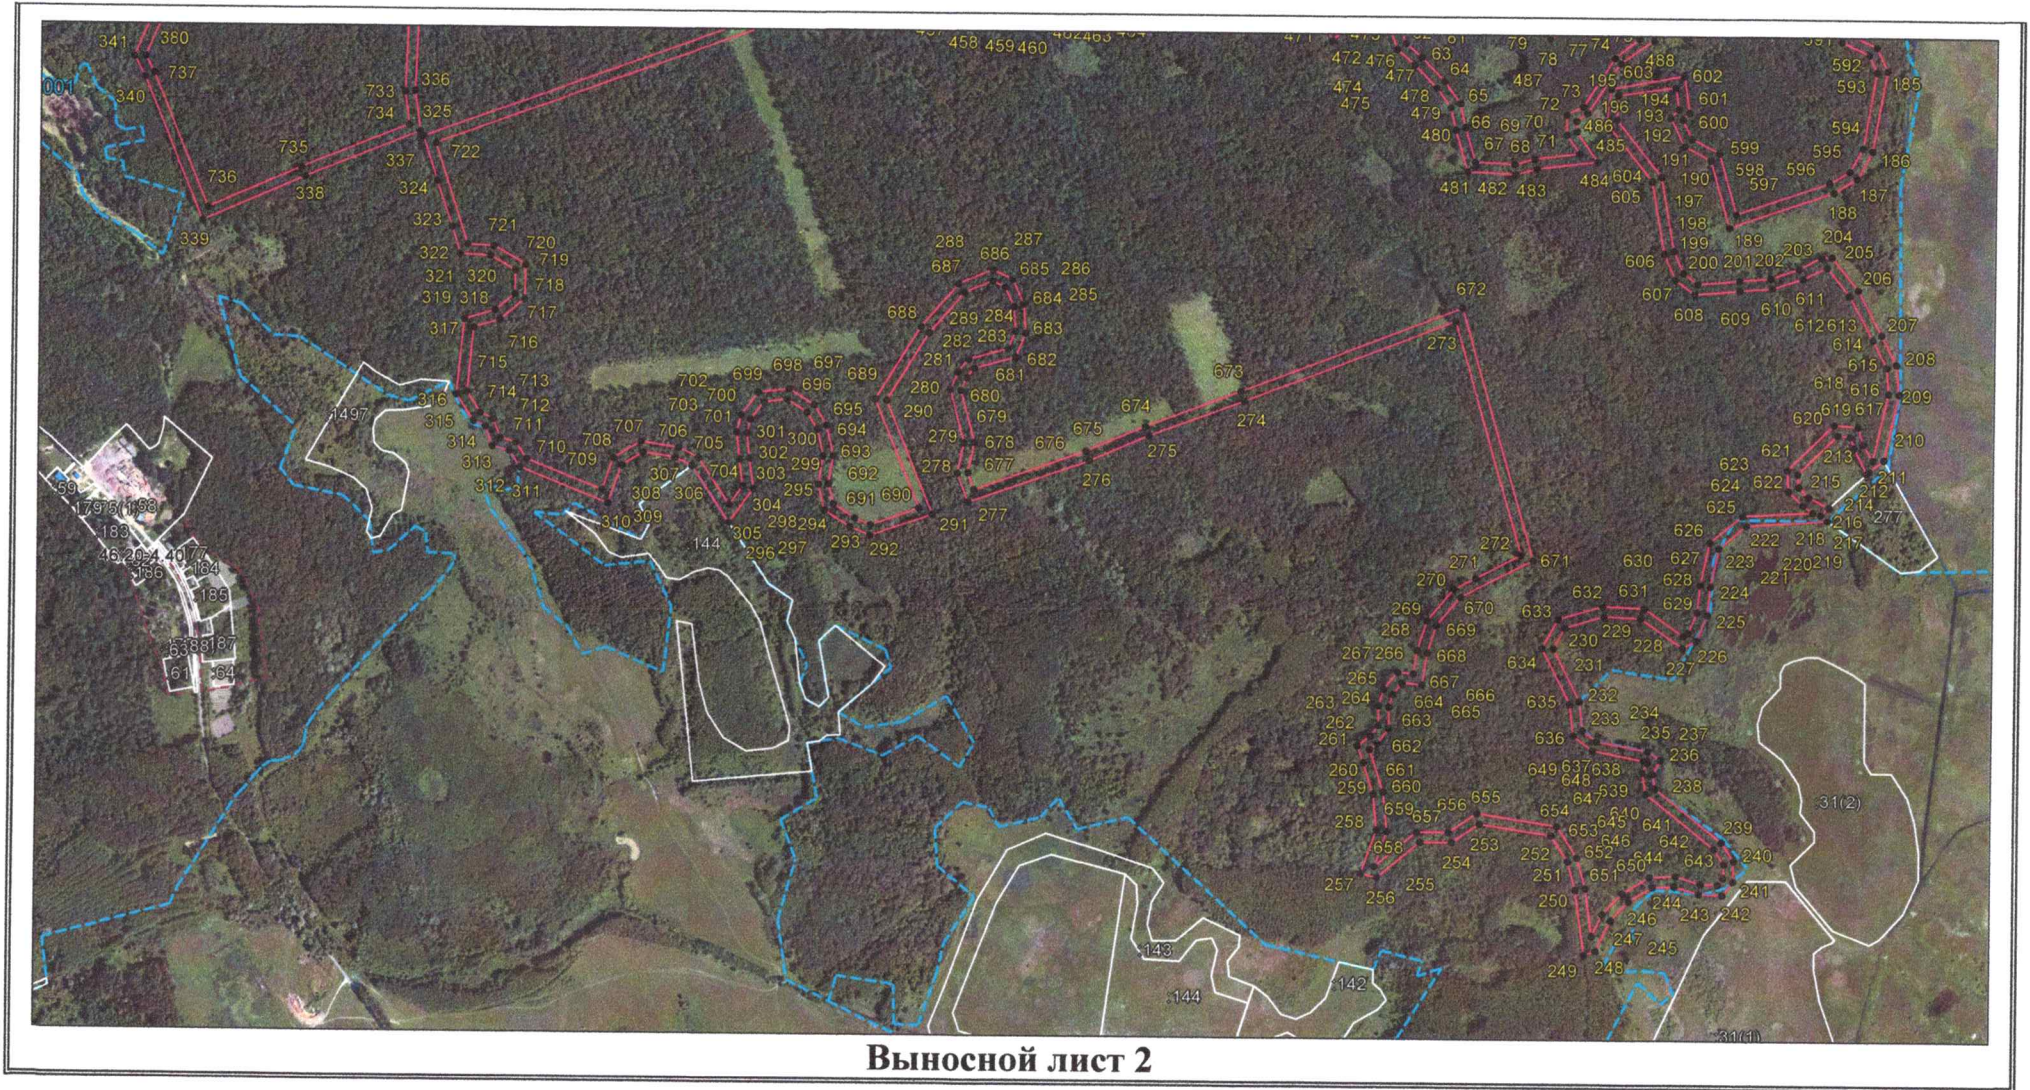

Выносной лист 2

Сведения о местоположении границ объекта					
1. Система координат МСК-46					
2. Сведения о характерных точках границ объекта					
Обозначение характерных точек границ	Координаты, м		Метод определения координат характерной точки	Средняя квадратическая погрешность положения характерной точки (M_t), м	Описание обозначения точки на местности (при наличии)
	X	Y			
1	2	3	4	5	6
1	414098,41	1212554,65	Картометрический метод	5,00	—
2	414052,51	1212576,00	Картометрический метод	5,00	—
3	414020,11	1212630,60	Картометрический метод	5,00	—
4	414013,51	1212687,90	Картометрический метод	5,00	—
5	414023,41	1212741,30	Картометрический метод	5,00	—
6	414046,81	1212781,20	Картометрический метод	5,00	—
7	414077,71	1212790,80	Картометрический метод	5,00	—
8	414174,35	1212752,15	Картометрический метод	5,00	—
9	414412,73	1213372,14	Картометрический метод	5,00	—
10	414182,41	1213448,40	Картометрический метод	5,00	—
11	414147,01	1213419,60	Картометрический метод	5,00	—
12	414087,01	1213393,80	Картометрический метод	5,00	—
13	414058,21	1213340,40	Картометрический метод	5,00	—
14	414063,01	1213284,00	Картометрический метод	5,00	—
15	414042,61	1213209,60	Картометрический метод	5,00	—
16	414025,21	1213167,00	Картометрический метод	5,00	—
17	413994,01	1213123,20	Картометрический метод	5,00	—
18	413959,21	1213123,20	Картометрический метод	5,00	—
19	413944,81	1213104,00	Картометрический метод	5,00	—
20	413905,81	1213113,60	Картометрический метод	5,00	—
21	413853,61	1212994,80	Картометрический метод	5,00	—
22	413795,06	1213027,51	Картометрический метод	5,00	—