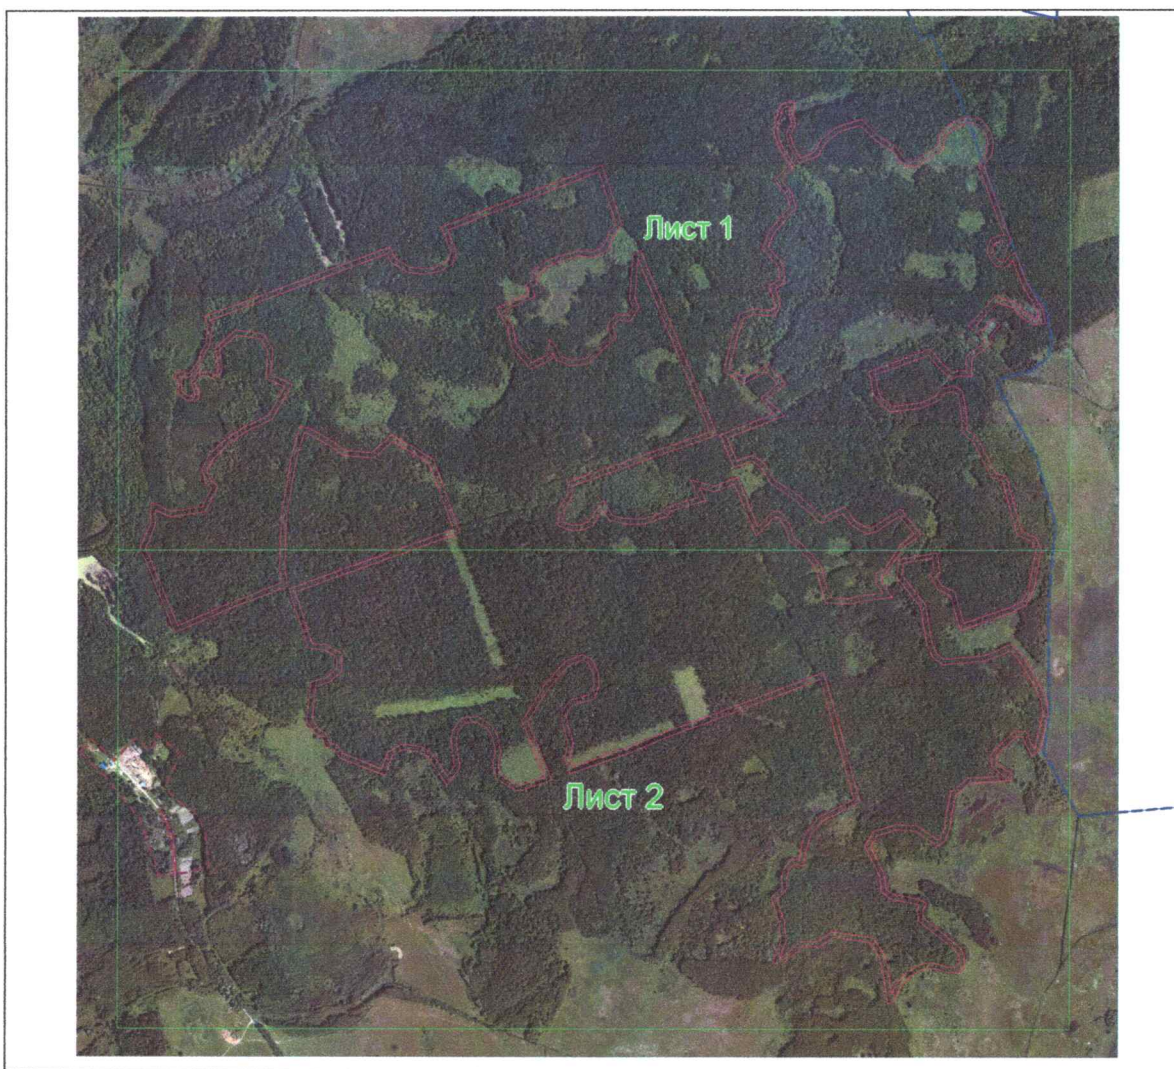

УТВЕРЖДЕНЫ
постановлением Губернатора
Курской области
от 23.12.2024 № 312-пг

ГРАНИЦЫ
охранной зоны памятника природы регионального значения
«Банищанский лес»

Основной лист