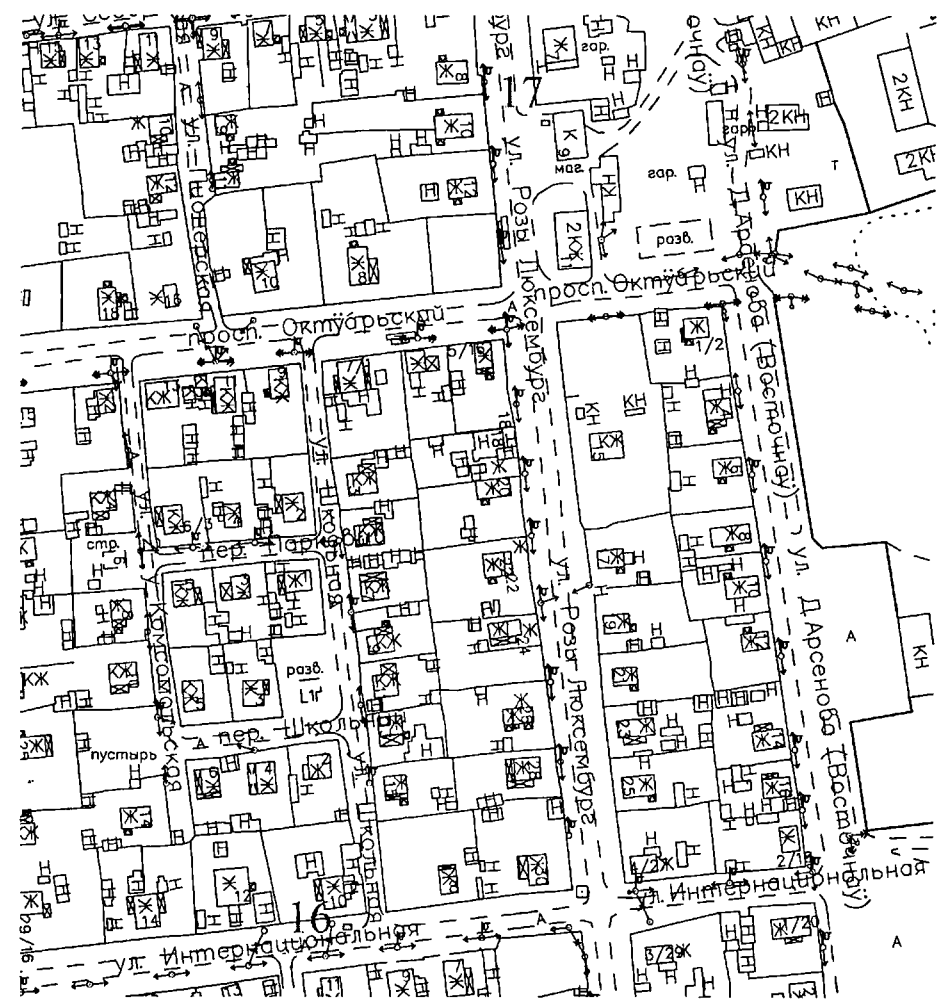

Схема размещения нестационарных торговых объектов, расположенных на земельных участках, в зданиях, строениях и сооружениях, находящихся в муниципальной собственности на территории Лодейнопольского городского поселения.

Утверждена постановлением Администрации Лодейнопольского муниципального района от 10.11.2016 года № 1446

в редакции постановления Администрации Лодейнопольского муниципального района от 05.10.2017 года № 1311

(Приложение 2)

УСЛОВНЫЕ ОБОЗНАЧЕНИЯ:

□ 1 - нестационарные торговые объекты

(графическое изображение)

г. ЛОДЕЙНОЕ ПОЛЕ

М 1:2000