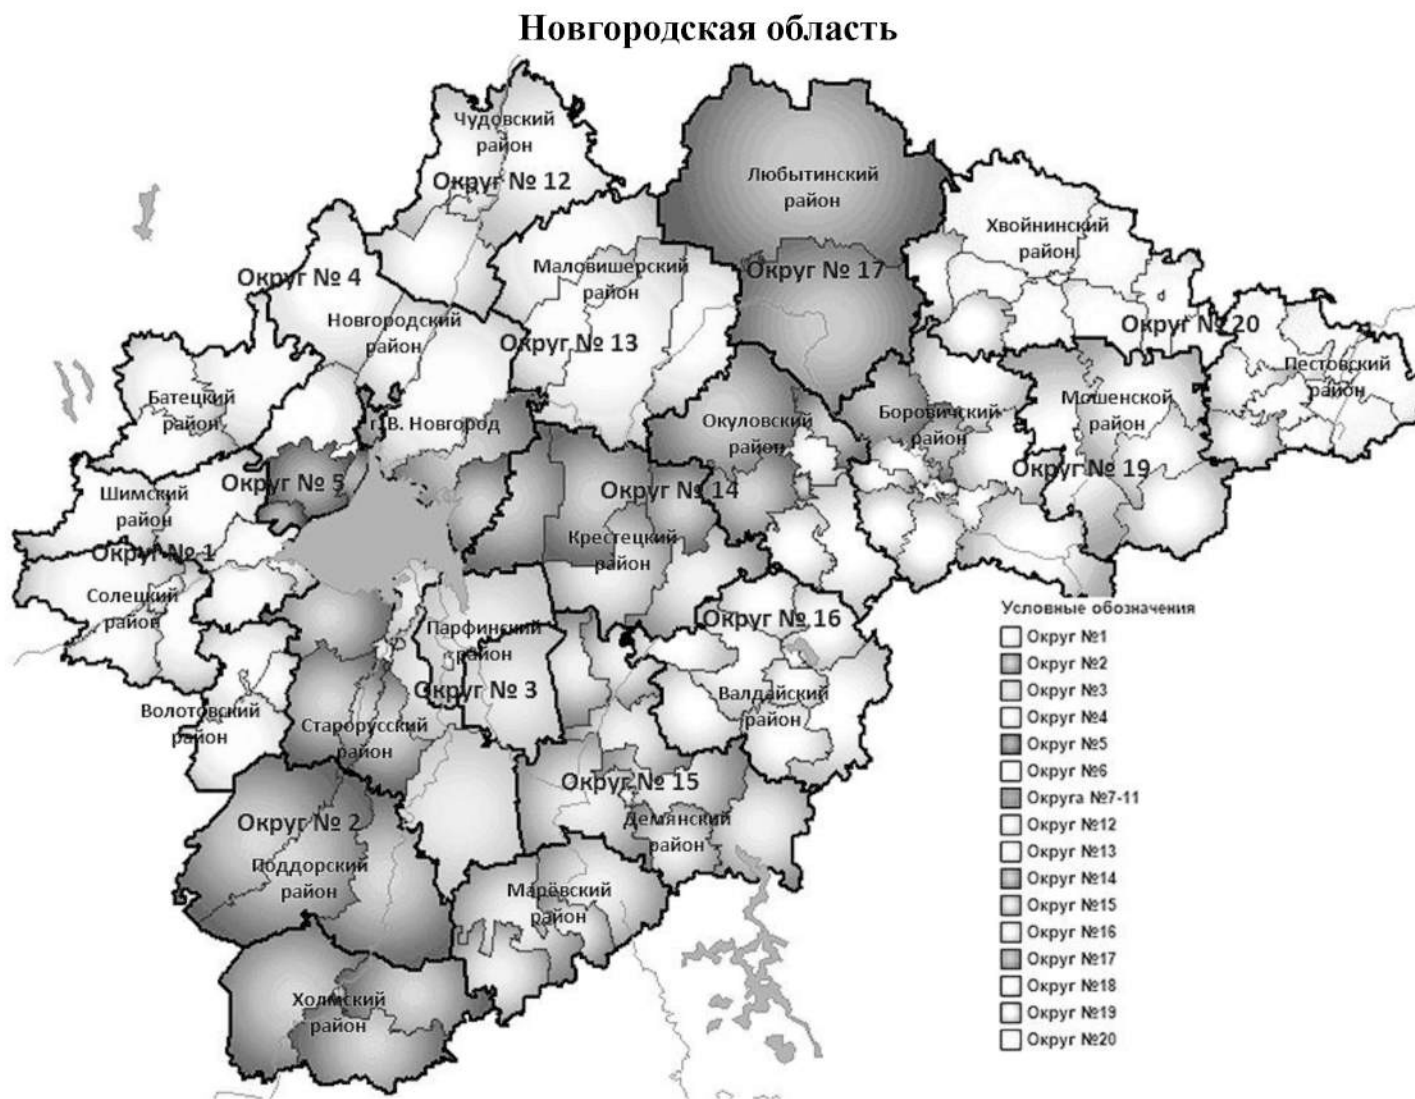

2. Графическое изображение Схемы одномандатных избирательных округов для проведения выборов депутатов Новгородской областной Думы