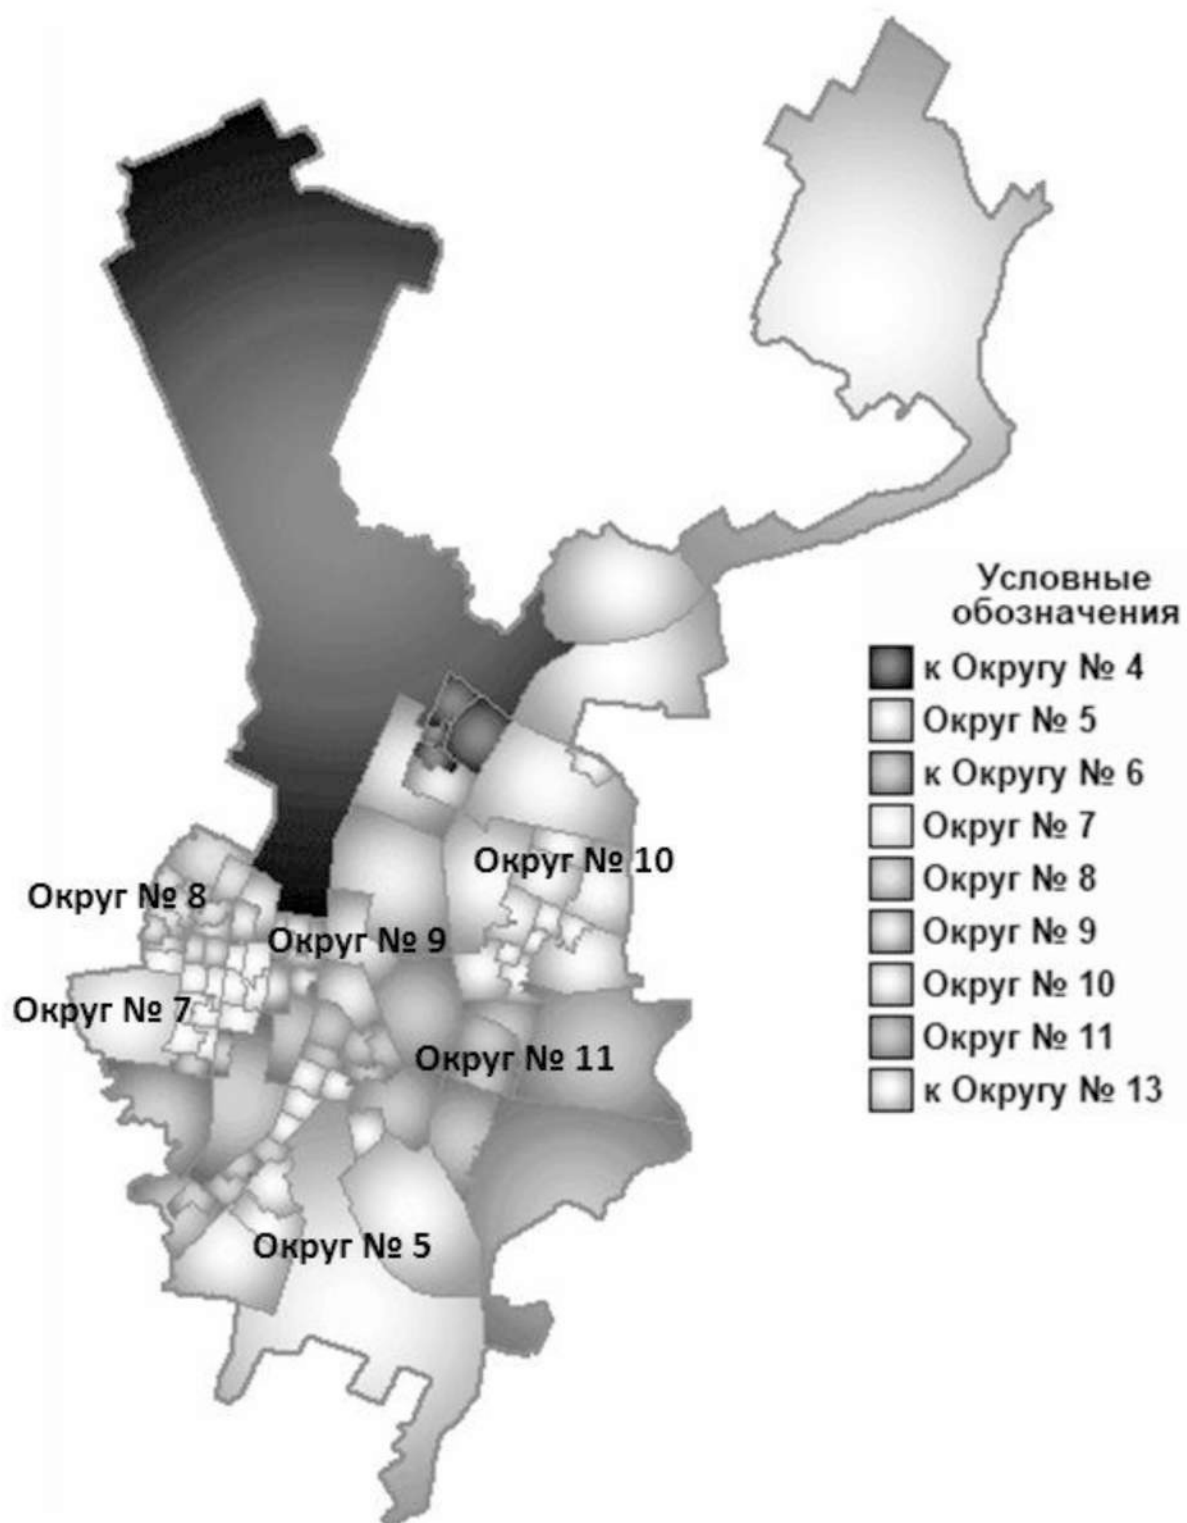

г. Великий Новгород