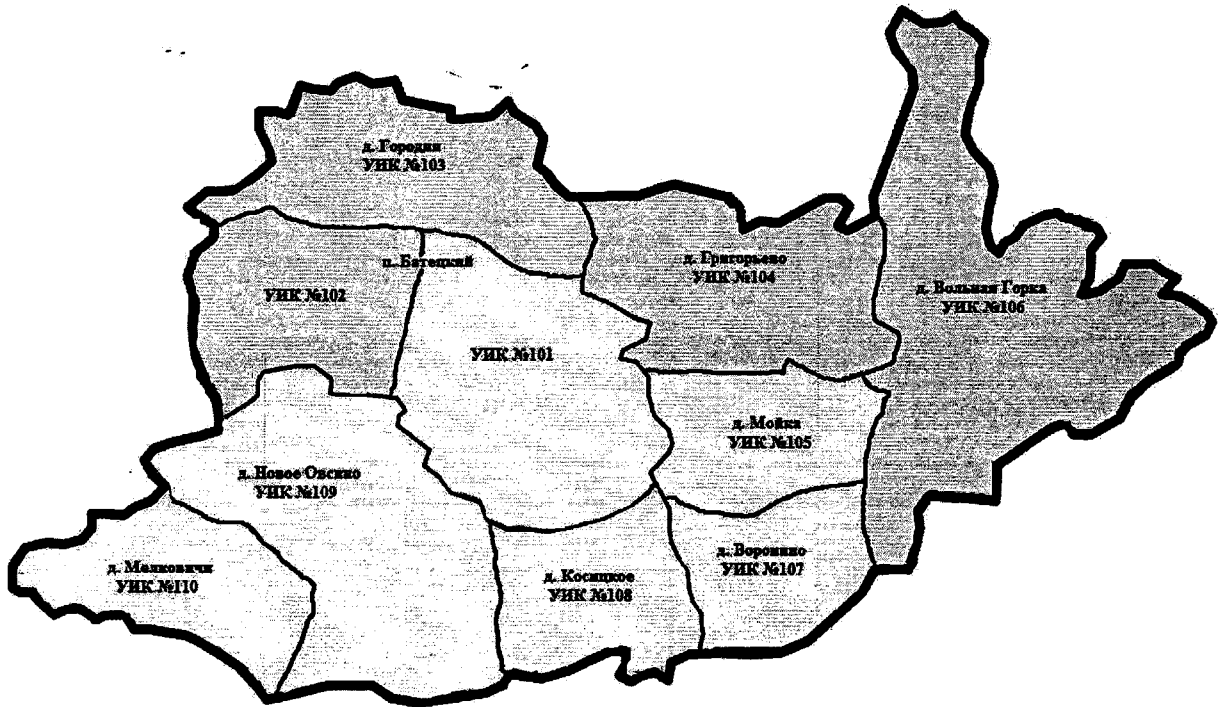

**2. Графическое изображение
схемы пятимандатных избирательных округов для проведения
выборов депутатов Думы Батецкого муниципального округа
Новгородской области**

Условные обозначения:

- пятимандатный избирательный округ № 1

- пятимандатный избирательный округ № 2

101-110 - номера избирательных участков