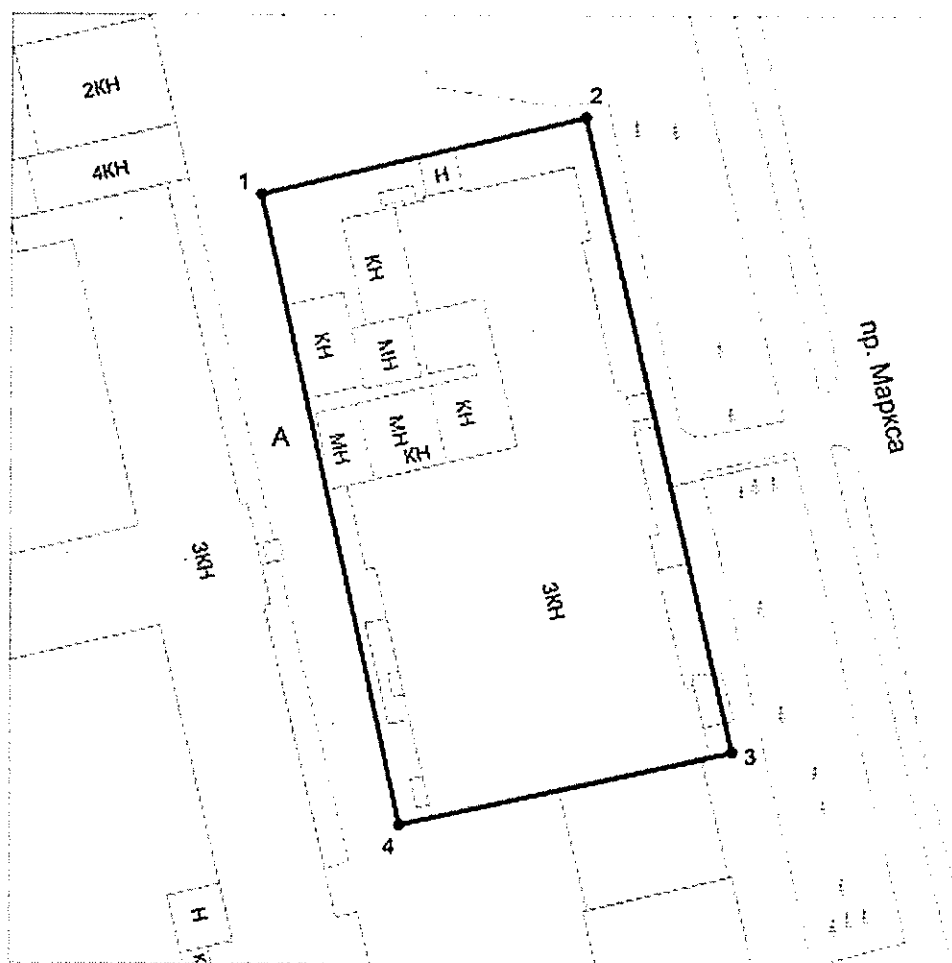

МИНИСТЕРСТВО КУЛЬТУРЫ ОМСКОЙ ОБЛАСТИ

ПРИКАЗ

6 июля 2018 года

№ 56

г. Омск

О внесении изменения в приказ Министерства культуры Омской области
от 24 сентября 2018 года № 104

Приложение № 1 к приказу Министерства культуры Омской области от 24 сентября 2018 года № 104 «Об установлении границ территории объекта культурного наследия (памятника истории и культуры) народов Российской Федерации регионального значения «Здание бывшего механико-технологического училища», 1912, расположенного по адресу: г. Омск, пр. К. Маркса, д. 18 (Литера Д), и утверждении особого режима использования земельных участков в данных границах» изложить в новой редакции согласно приложению к настоящему приказу.

местоположения границ территории объекта культурного наследия
(памятника истории и культуры) народов Российской Федерации
регионального значения «Здание бывшего механико-технологического
училища», 1912, расположенного по адресу: г. Омск,
пр. К. Маркса, д. 18 (Литера Д)

ПЕРЕЧЕНЬ

координат характерных точек границ территории объекта культурного наследия (памятника истории и культуры) народов Российской Федерации регионального значения «Здание бывшего механико-технологического училища», 1912, расположенного по адресу:
г. Омск, пр. К. Маркса, д. 18 (Литера Д)