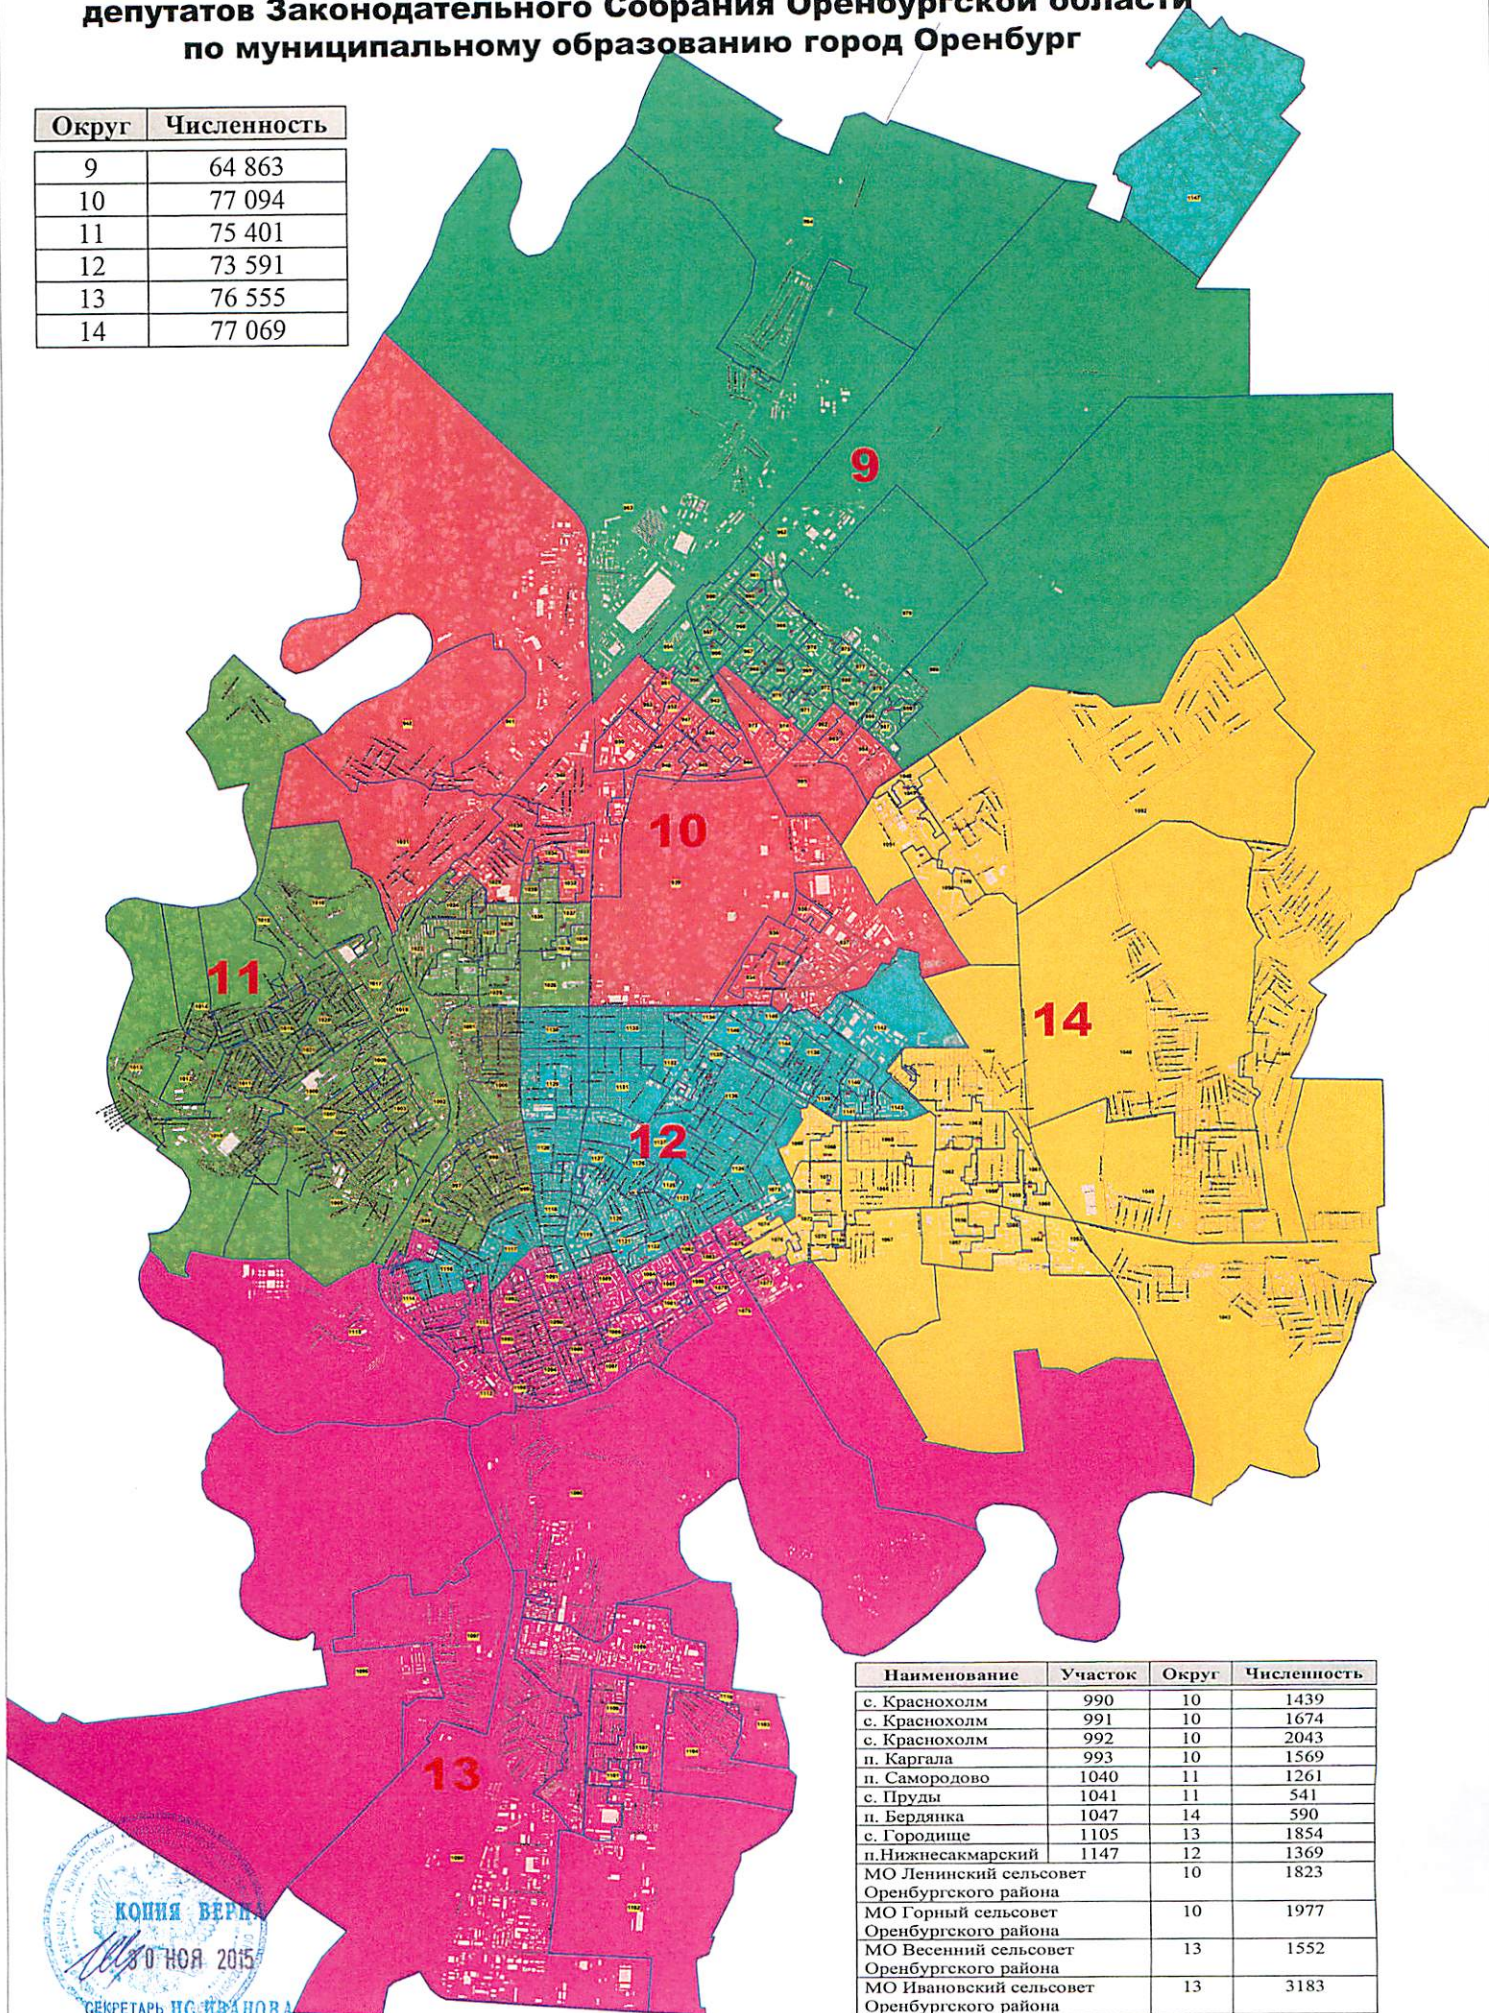

Графическое изображение схемы одномандатных избирательных округов для проведения выборов депутатов Законодательного Собрания Оренбургской области по муниципальному образованию город Оренбург

Приложение __

Округ	Численность
9	64 863
10	77 094
11	75 401
12	73 591
13	76 555
14	77 069

Наименование	Участок	Округ	Численность
с. Краснохолм	990	10	1439
с. Краснохолм	991	10	1674
с. Краснохолм	992	10	2043
п. Каргала	993	10	1569
п. Самородово	1040	11	1261
с. Пруды	1041	11	541
п. Бердянка	1047	14	590
с. Горюнице	1105	13	1854
п. Нижнесакмарский	1147	12	1369
МО Ленинский сельсовет Оренбургского района		10	1823
МО Горный сельсовет Оренбургского района		10	1977
МО Весенний сельсовет Оренбургского района		13	1552
МО Ивановский сельсовет Оренбургского района		13	3183

КОПИЯ ВЕРНА
15.10.2015
СЕКРЕТАРЬ ИС ИВАНОВА