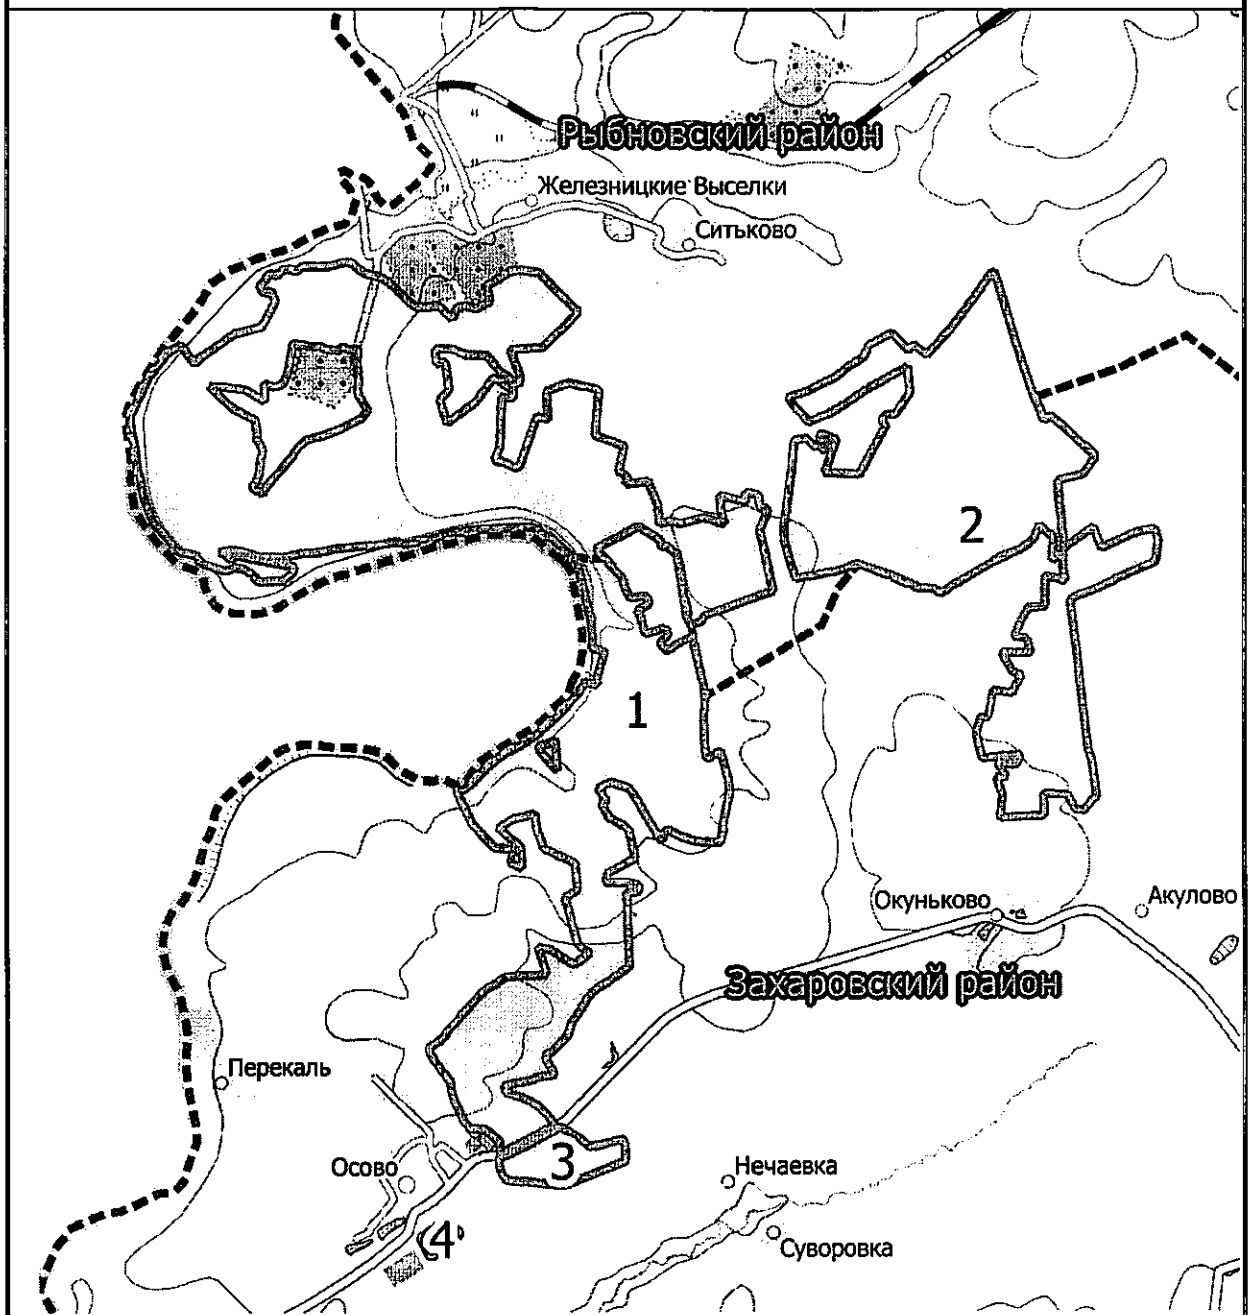

Раздел 3

Сведения о местоположении измененных (уточненных) границ объекта

1. Система координат -

Раздел 4

План границ объекта

Масштаб 1:60 000

Используемые условные знаки и обозначения:

-  Граница Рязанской области
-  Границы муниципальных районов Рязанской области
-  Граница памятника природы
- 2 Номер кластера памятника природы