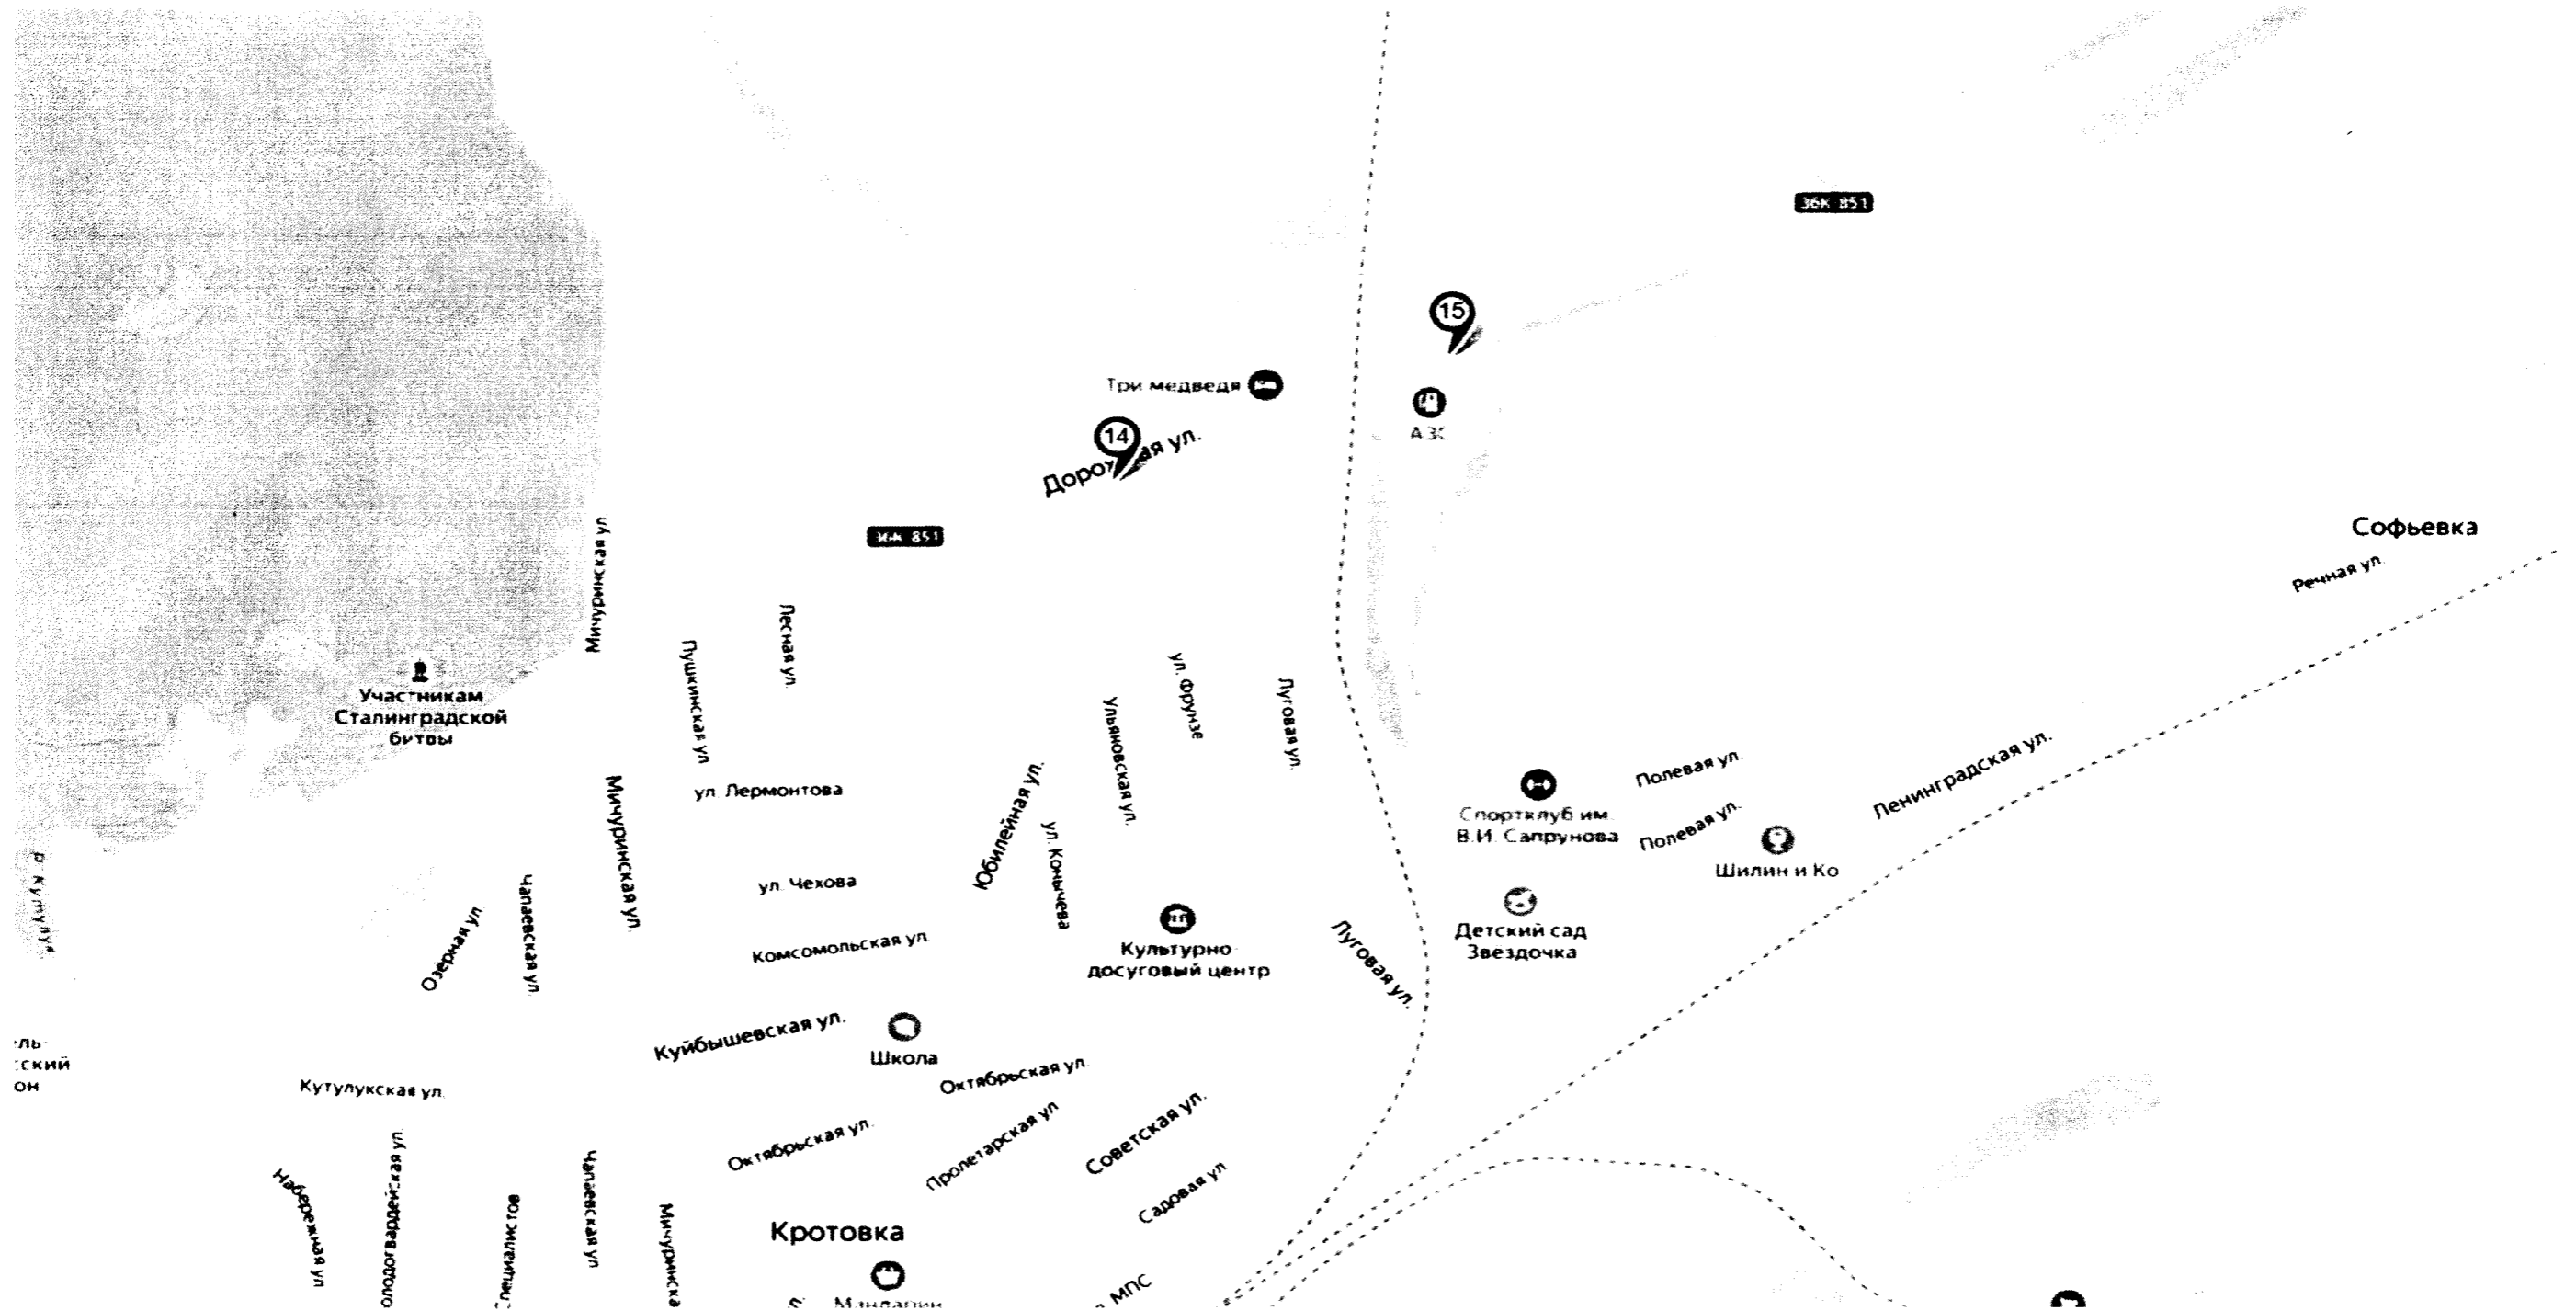

СХЕМА РАЗМЕЩЕНИЯ РЕКЛАМНЫХ КОНСТРУКЦИЙ НА ТЕРРИТОРИИ МУНИЦИПАЛЬНОГО РАЙОНА КИНЕЛЬ-ЧЕРКАССКИЙ

МСК-63 зона 1 Самарская область

Фрагмент № 7

Координаты рекламной конструкции		Номер рекламной конструкции по схеме
X	Y	
400341.755	1443123.004	14
400534.561	1443586.670	15