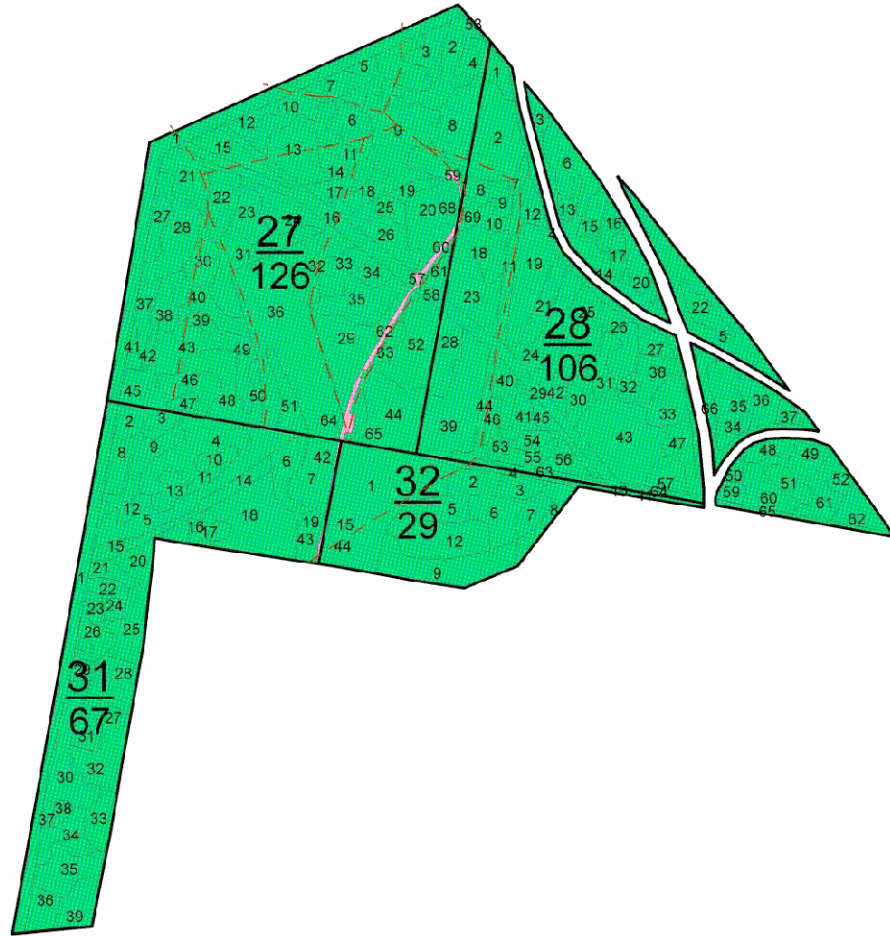

Перечень выделов в составе лесного участка, планируемого к включению в границы лесопарковых зон, приведен в таблице 2.

Таблица 2

Перечень выделов в составе лесного участка,
планируемого к включению в границы лесопарковых зон

Номер строки	Лесничество	Участковое лесничество	Участок	Номер квартала	Номер выдела	Площадь (га)
1.	Березовское	Среднеуральское	Среднеуральский	14	51	1,6763
2.	Итого по участку					1,6763
3.	Итого по участковому лесничеству					1,6763
4.	Всего по лесничеству					1,6763

Территориальное размещение лесного участка, планируемого к включению в границы лесопарковых зон, представлено на карте-схеме 2 (приложение № 2).

Приложение № 1
к границам лесопарковых зон
и зеленых зон на территории
Березовского лесничества
Свердловской области

КАРТА-СХЕМА 1

УСЛОВНЫЕ ОБОЗНАЧЕНИЯ:

1. лесной участок, планируемый
   к исключению из границ
   лесопарковых зон и включению
   в границы зеленых зон