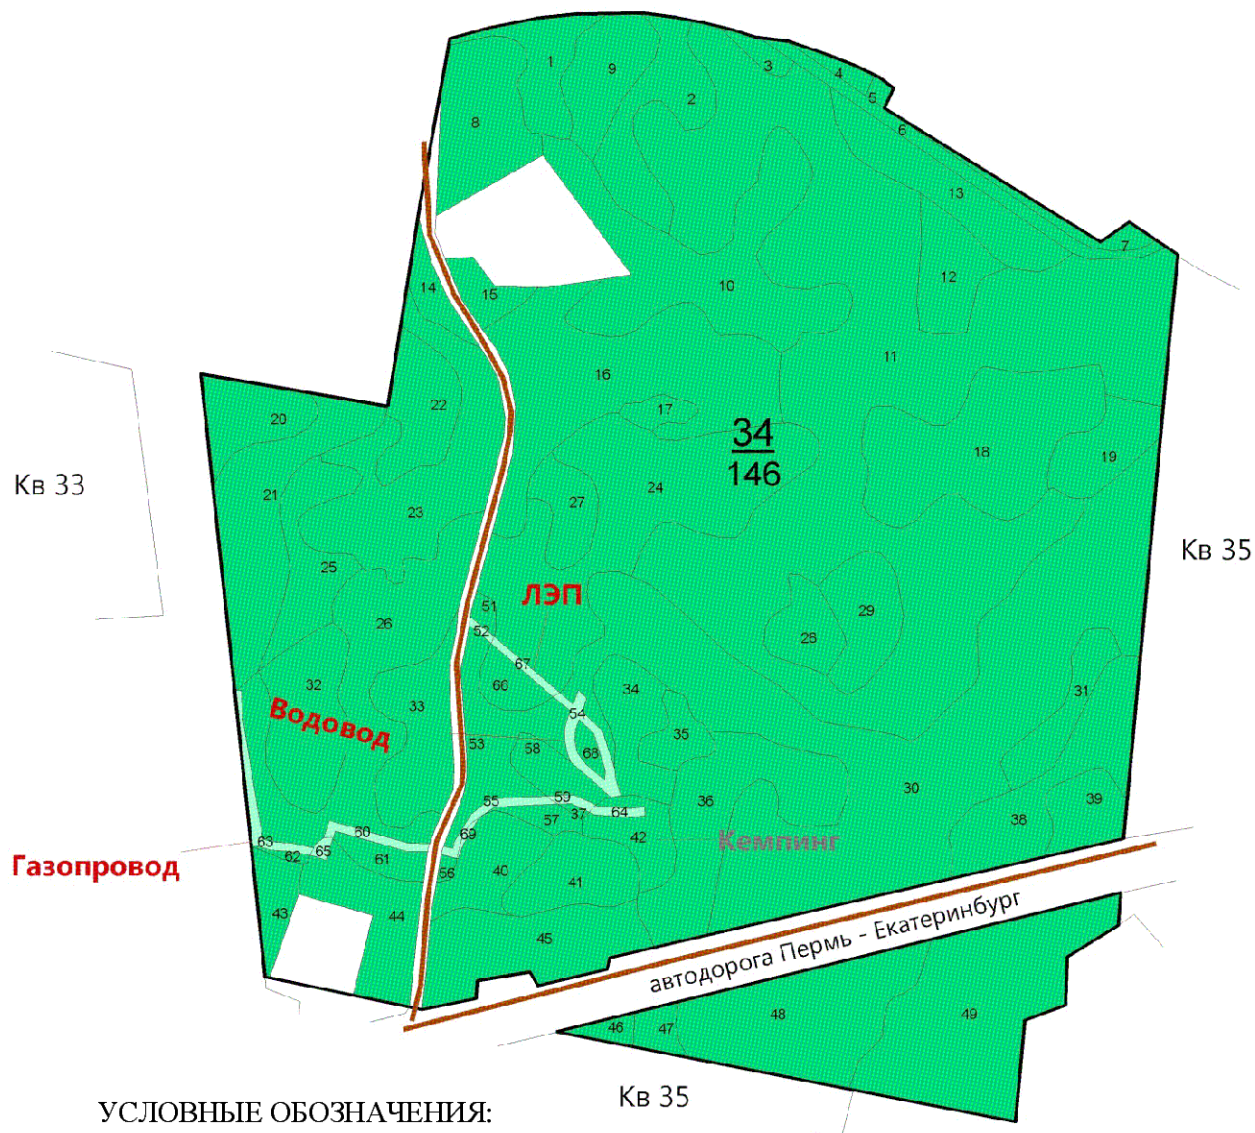

**Перечень выделов в составе лесного участка,
планируемого к включению в границы лесопарковых зон**

Номер строки	Лесничество	Участковое лесничество	Участок	Номер квартала	Номер выдела	Площадь (га)
1.	Билимбаевское	Мариинское	Мариинский	10	28	1,64
2.	Итого по участку					1,64
3.	Итого по участковому лесничеству					1,64
4.	Всего по лесничеству					1,64

Территориальное размещение лесного участка, планируемого к включению в границы лесопарковых зон, представлено на карте-схеме 2 (приложение № 2).

Приложение № 1
к границам лесопарковых зон
и зеленых зон на территории
Верх-Исетского и Билимбаевского
лесничеств Свердловской области

КАРТА-СХЕМА 1

УСЛОВНЫЕ ОБОЗНАЧЕНИЯ:

1. лесные участки, планируемые к исключению из границ лесопарковых зон и включению в границы зеленых зон