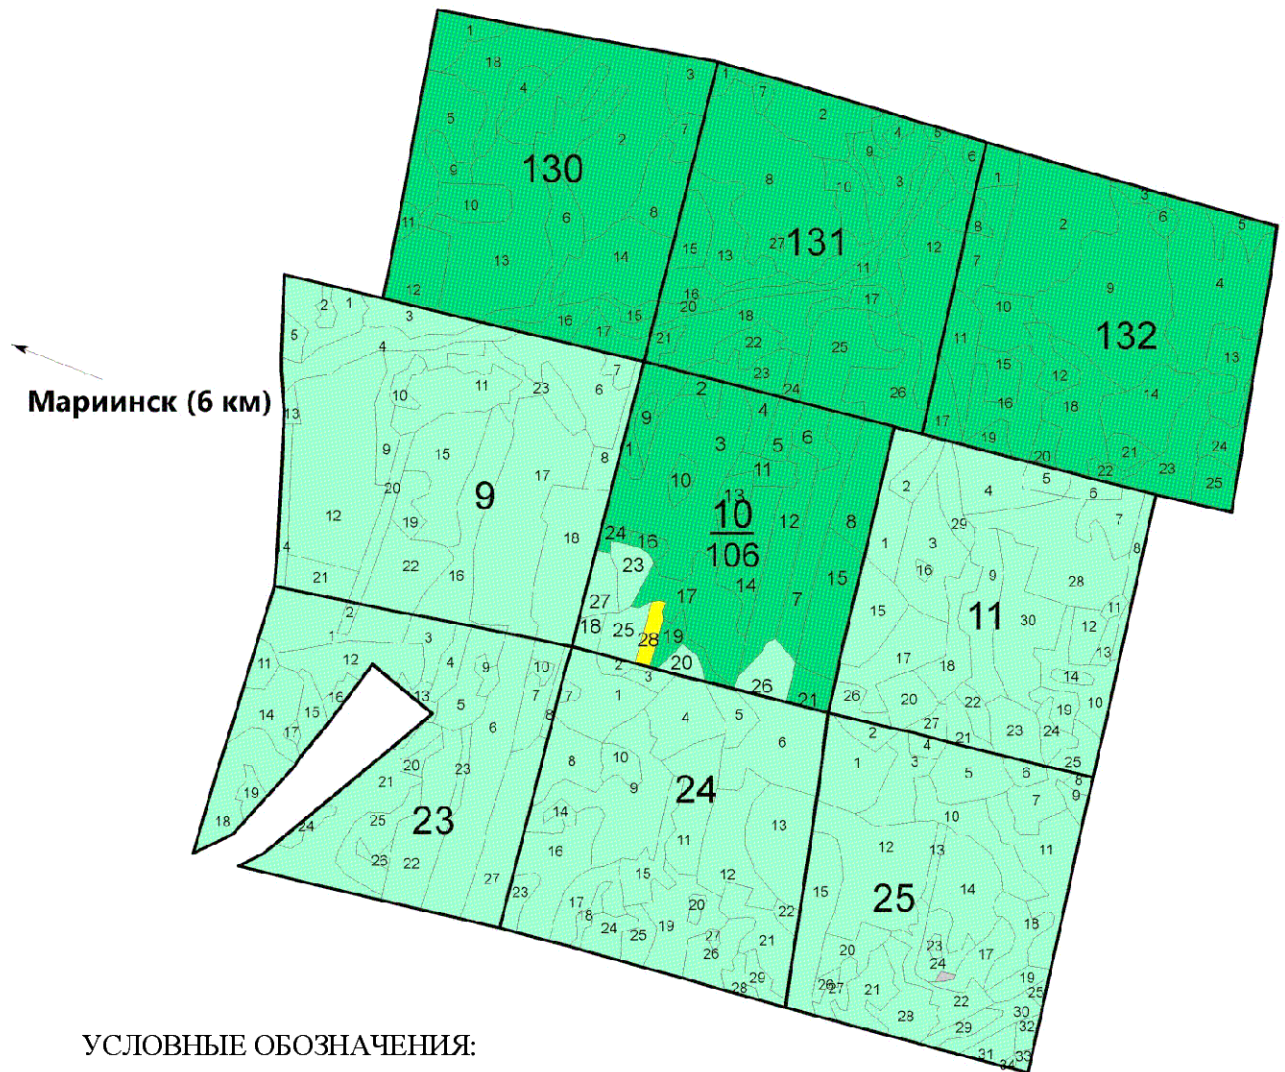

Территориальное размещение лесного участка, планируемого к включению в границы лесопарковых зон, представлено на карте-схеме 2 (приложение № 2).

Приложение № 1
к границам лесопарковых зон
и зеленых зон на территории
Верх-Исетского и Билимбаевского
лесничеств Свердловской области

КАРТА-СХЕМА 1

УСЛОВНЫЕ ОБОЗНАЧЕНИЯ:

-  – лесные участки, планируемые к исключению из границ лесопарковых зон и включению в границы зеленых зон

Приложение № 2
к границам лесопарковых зон
и зеленых зон на территории
Верх-Исетского и Билимбаевского
лесничеств Свердловской области

КАРТА-СХЕМА 2

УСЛОВНЫЕ ОБОЗНАЧЕНИЯ:

-  – лесной участок, планируемый
к включению в границы
лесопарковых зон