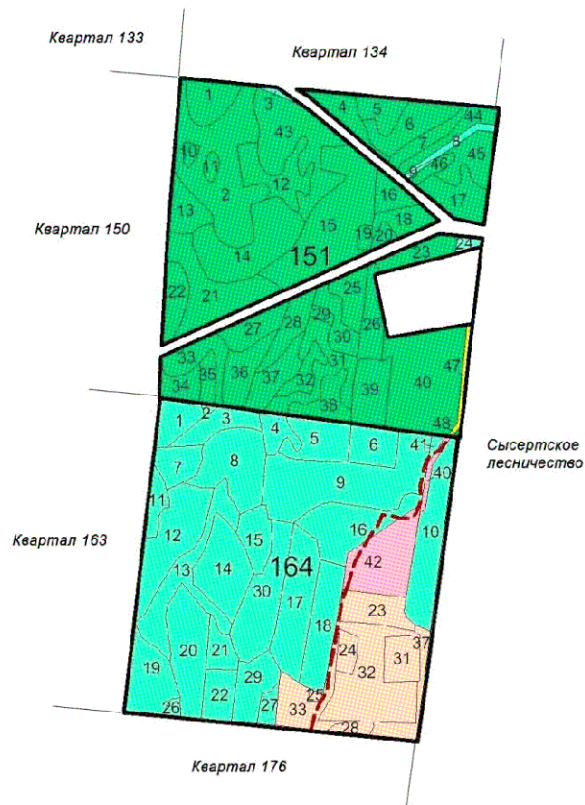

Территориальное размещение лесного участка, планируемого к включению в границы лесопарковых зон, представлено на карте-схеме 2 (приложение № 2).

Площадь лесного участка, планируемого к включению в границы зеленых зон, составляет 5,8 га.

Перечень кварталов и выделов в составе лесного участка, планируемого к включению в границы зеленых зон, приведен в таблице 4.

Перечень кварталов и выделов в составе лесного участка,  
планируемого к включению в границы зеленых зон

Номер строки	Лесничество	Участковое лесничество	Участок	Номер квартала	Номер выдела	Площадь (га)
1.	Билимбаевское	Октябрьское	Октябрьский	109	23	5,8
2.	Итого по участку					5,8
3.	Итого по участковому лесничеству					5,8
4.	Всего по лесничеству					5,8

КАРТА-СХЕМА 1