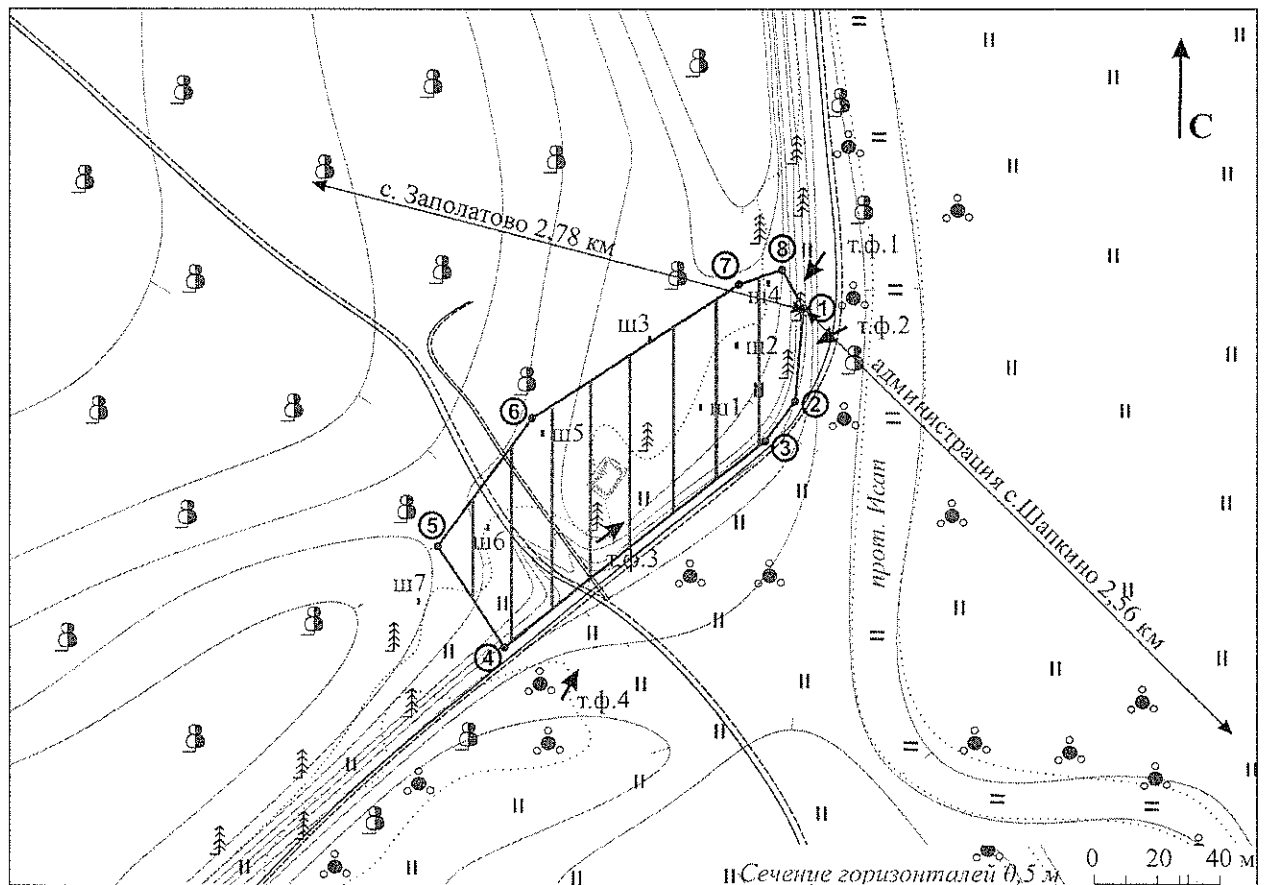

1. Схема границ территории выявленного объекта археологического наследия «Состоянка «Шапкино 5», расположенного по адресу: Тамбовская область, Мучкапский район, с. Шапкино.

- граница территории объекта археологического наследия
- ▭ территория объекта археологического наследия

2. Координаты характерных поворотных точек границы территории выявленного объекта археологического наследия в местной системе координат:

Обозначение (номер) характерной точки	Координаты характерных точек в местной системе координат (МСК-68)	
	X	Y
1	320425,38	1310707,73
2	320395,07	1310706,17
3	320383,22	1310697,87
4	320316,71	1310615,93
5	320347,96	1310592,90
6	320383,23	1310621,08
7	320431,94	1310687,30
8	320436,43	1310701,45