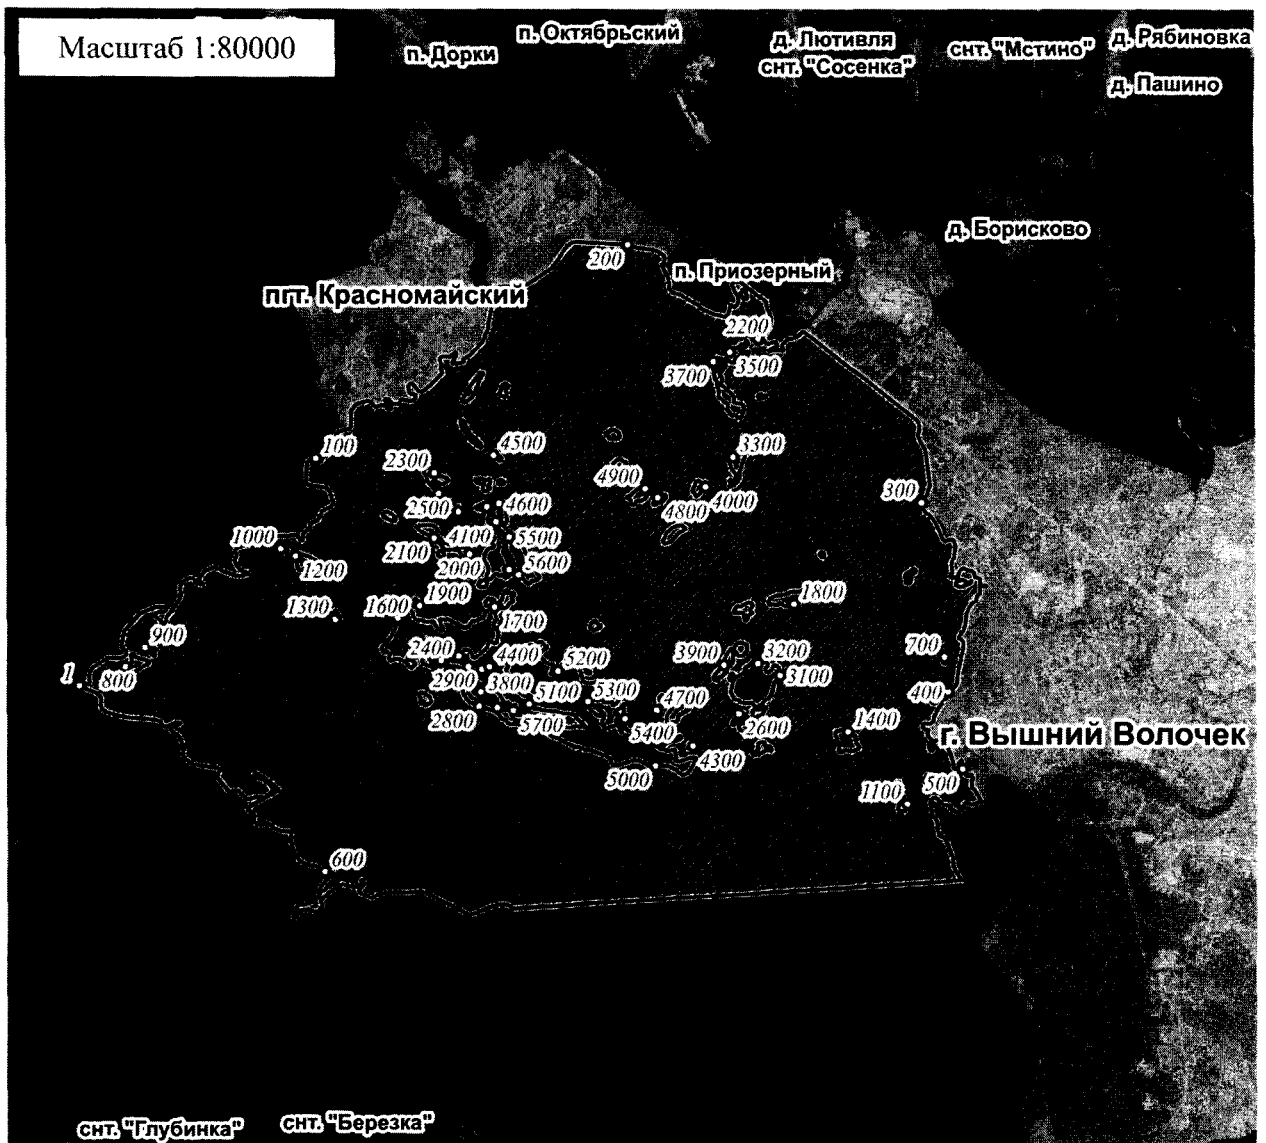

План границ  
особо охраняемой природной территории регионального значения –  
памятника природы «Акватория Вышневолоцкого водохранилища»

Используемые условные знаки и обозначения

- <sup>1</sup> характерная точка границы объекта
- ▨ территория объекта
- населенный пункт