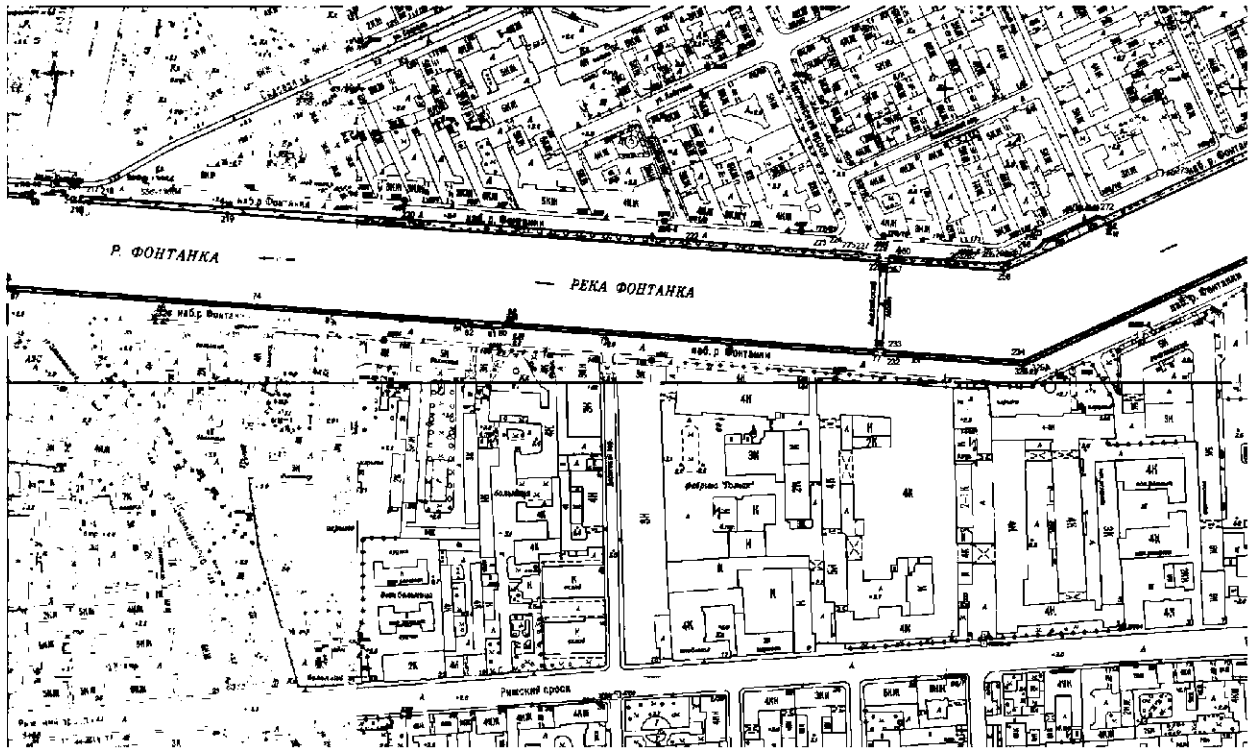

Председатель КГИОП

С.В. Макаров

Границы территории объекта культурного наследия федерального значения
«Набережные и мосты реки Фонтанки» (далее – объект культурного наследия), расположенного
по адресу: Санкт-Петербург, р. Фонтанки наб. – по обоим берегам р. Фонтанки,
от Кутузова наб. до Подзорного канала и р. Большой Невы

1. Схема границ территории объекта культурного наследия:

Масштаб 1:2000

Условные обозначения:

- - граница зоны с особыми условиями использования территории
- - граница земельного участка, установленная в соответствии с федеральным
- 1 - обозначение характерной точки границы зоны с особыми условиями использования территории