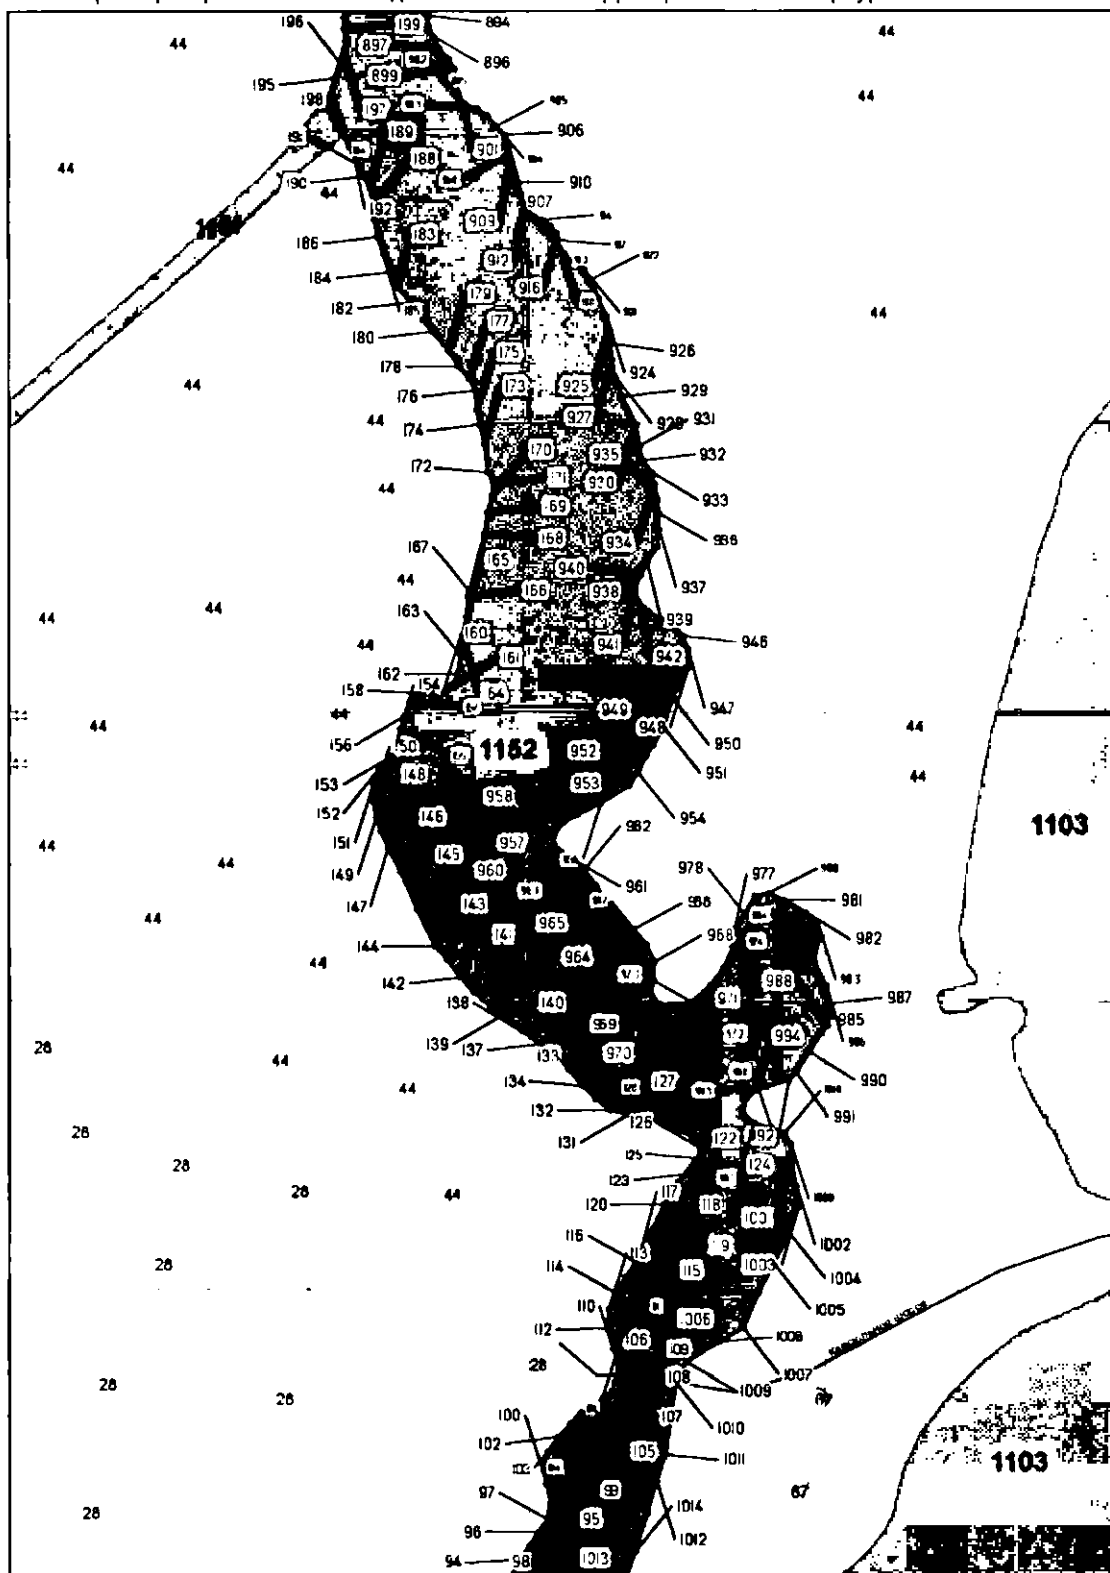

Масштаб 1 : 2 000

ручей Безымянный (ИД 1152)