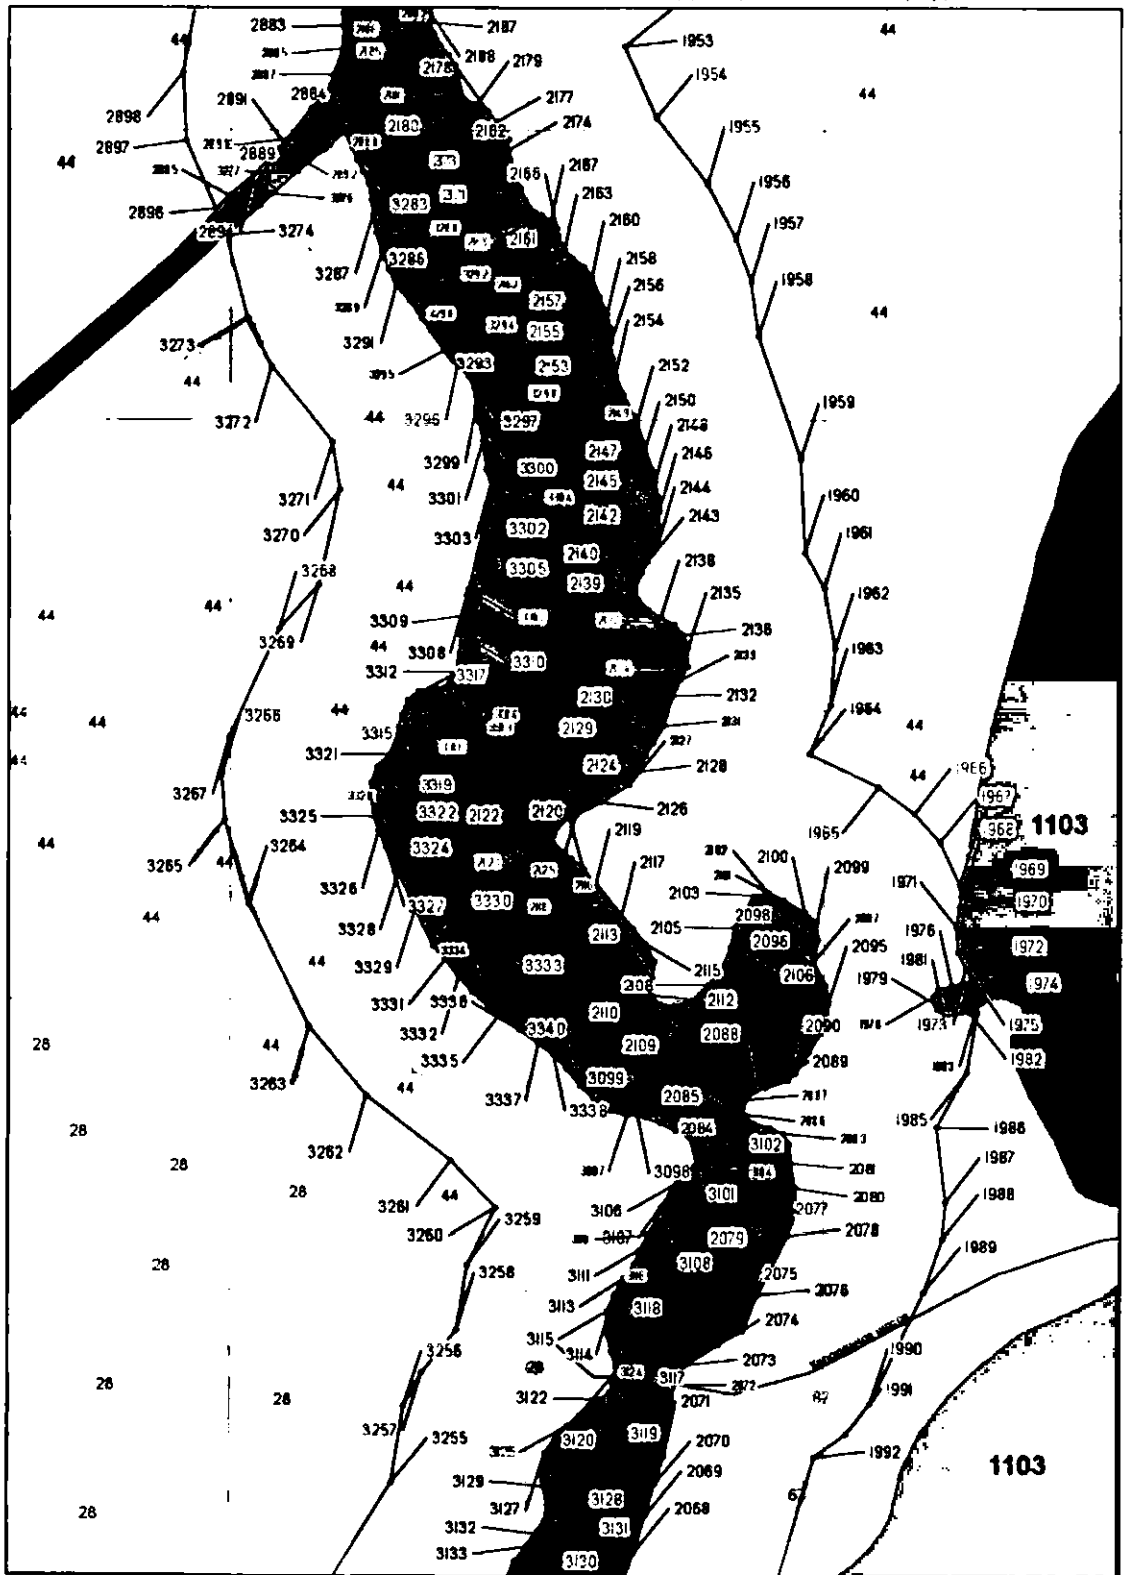

Масштаб 1 : 2 000

ручей Безымянный (ИД 1152)