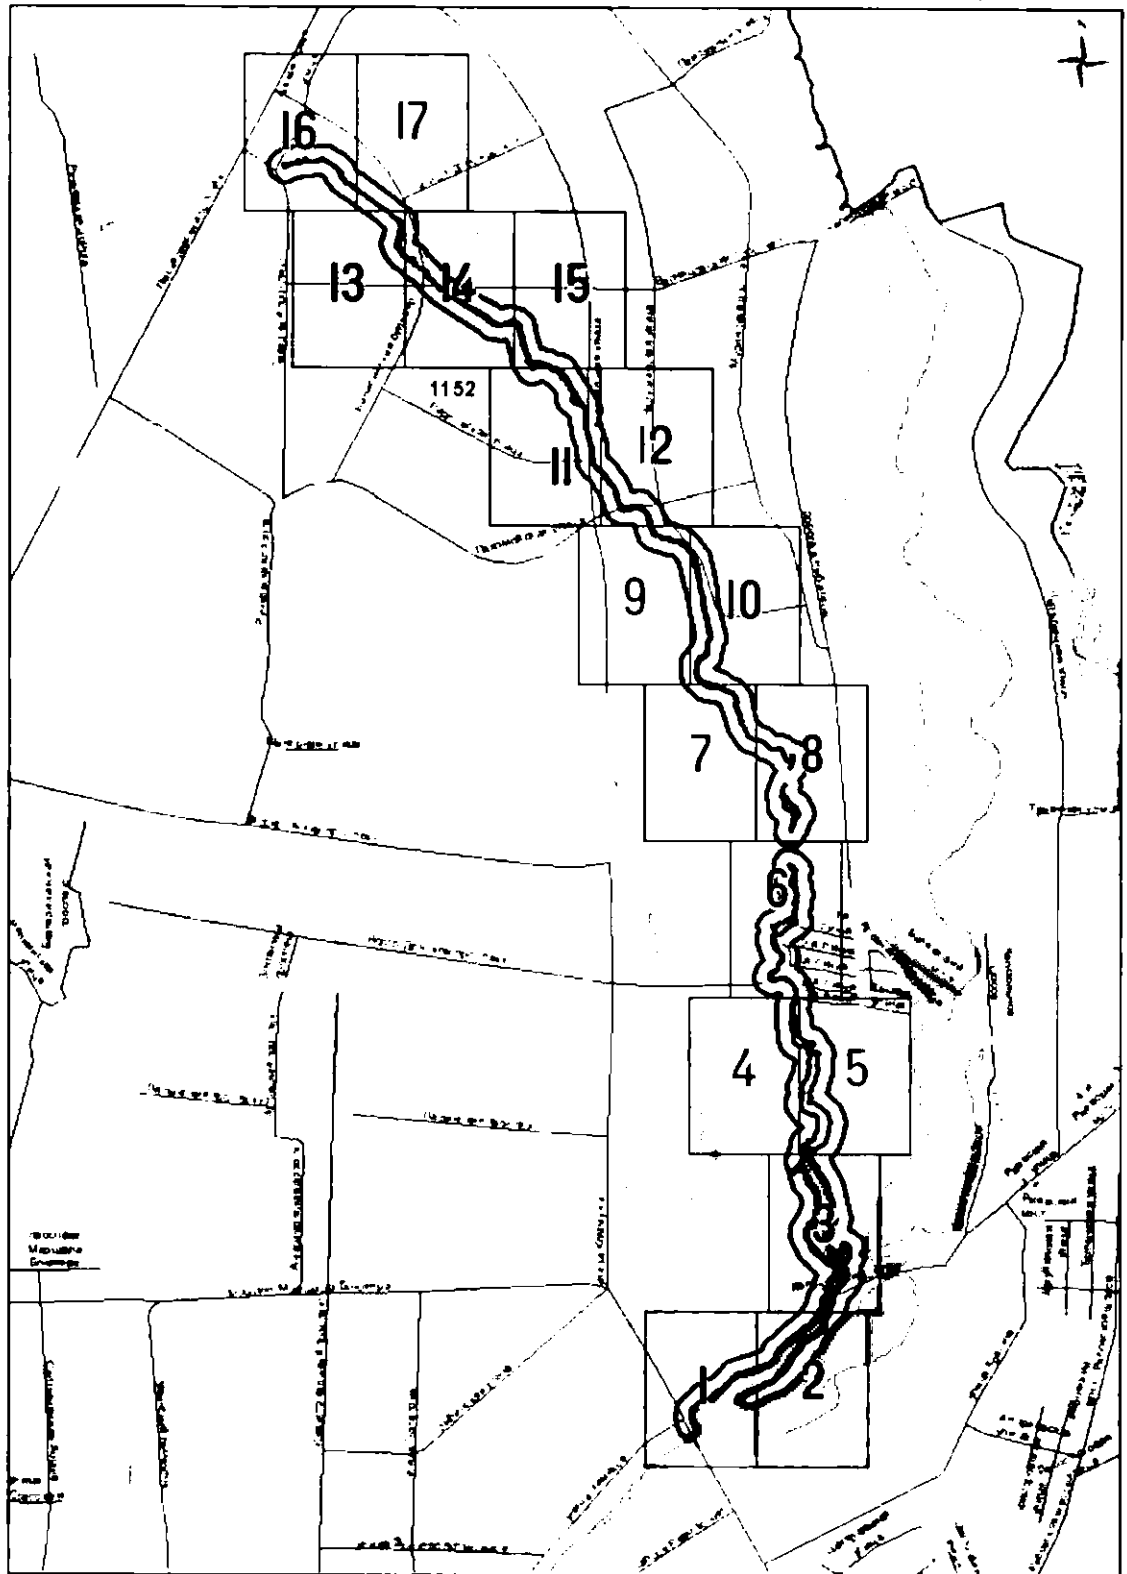

Схема расположения листов на водоохранную зону водного объекта на территории Санкт-Петербурга

Масштаб 1 : 20 000

ручей Безымянный (ИД 1152)